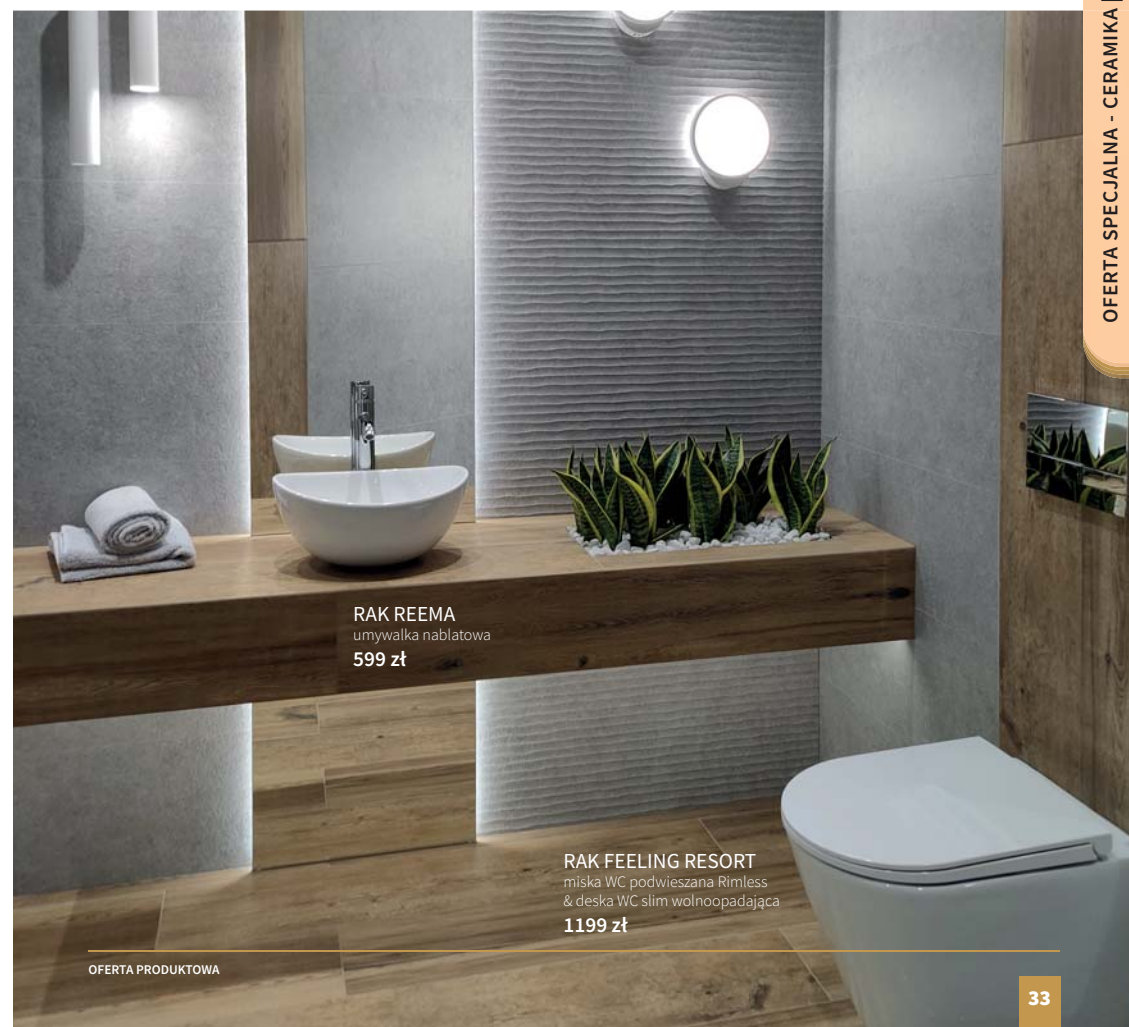

RAK MORNING

Zestaw kompakt: miska WC Rimless dt. 64 cm, przylegający do ściany, uniwersalny odpływ (pion/poziom) & zbiornik & łatwowywypinalna deska WC slim wolnoopadająca

♻ Alpejska biel

**1499 zł**
~~2700 zł~~**RAK REEMA**
umywalka nabladowa
599 zł**RAK FEELING RESORT**
miska WC podwieszana Rimless
& deska WC slim wolnoopadająca
1199 zł