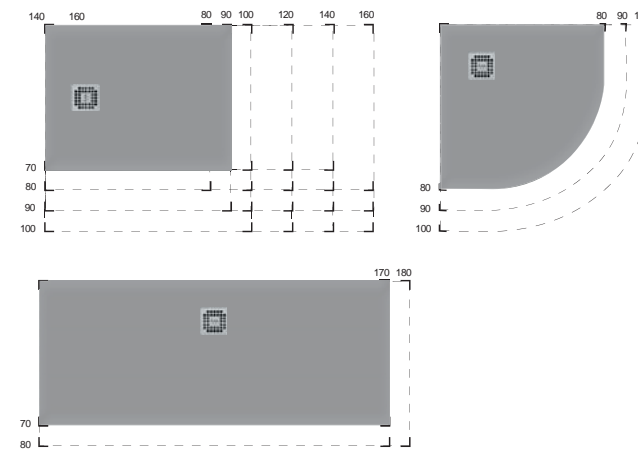

ODPORNOŚĆ NA
ŚRODKI CHEMICZNE

4-STRONNE
SZKLENIE

MOŻLIWOŚĆ
NAPRAWY

DOSTĘPNE FORMATY

**DES1SET**

RAK DES

Zestaw WC: miska WC podwieszana Rimless
dł. 52 cm, ukryte mocowania & łatwowywypinal-
na deska WC wolnoopadająca