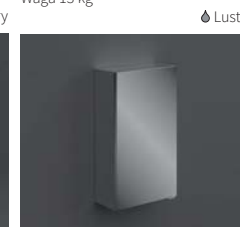

JOYMC06002

RAK JOY
Szafka wisząca „Lustro” 60
w lustrzanej oprawie
Wymiary 60 x 68 x 18 cm
Waga 19 kg

1314 zł
~~1752 zł~~

*cena bez szafki,
umywalki i baterii*

1575 zł
~~2100 zł~~

*cena bez szafki,
umywalki i baterii*

1530 zł
~~2040 zł~~

1989 zł
~~2652 zł~~

JOYMC08002

RAK JOY
Szafka wisząca „Lustro” 80
w lustrzanej oprawie
Wymiary 80 x 68 x 18 cm
Waga 24 kg

JOYMR06000LED

RAK JOY
Lustro okrągłe 60
Oświetlenie LED 6000 K / 980 L
Wymiary 60 x 3 cm
Waga 4,5 kg

JOYMR08000LED

RAK JOY
Lustro okrągłe 80
Oświetlenie LED 6000 K / 1350 L
Wymiary 80 x 3 cm
Waga 8 kg

JOYMR10000LED

RAK JOY
Lustro okrągłe 100
Oświetlenie LED 6000 K / 1700 L
Wymiary 100 x 3 cm
Waga 10,8 kg