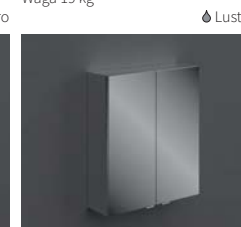

JOYMC06002

RAK JOY
Szafka wisząca „Lustro” 60
w lustrzanej oprawie
Wymiary 60 x 68 x 18 cm
Waga 19 kg

1314 zł
~~1752 zł~~

*cena bez szafki,
umywalki i baterii*

1575 zł
~~2100 zł~~

*cena bez szafki,
umywalki i baterii*

1530 zł
~~2040 zł~~

1989 zł
~~2652 zł~~

JOYMC08002

RAK JOY
Szafka wisząca „Lustro” 80
w lustrzanej oprawie
Wymiary 80 x 68 x 18 cm
Waga 24 kg

JOYMR06000LED

RAK JOY
Lustro okrągłe 60
Oświetlenie LED 6000 K / 980 L
Wymiary 60 x 3 cm
Waga 4,5 kg

JOYMR08000LED

RAK JOY
Lustro okrągłe 80
Oświetlenie LED 6000 K / 1350 L
Wymiary 80 x 3 cm
Waga 8 kg

JOYMR10000LED

RAK JOY
Lustro okrągłe 100
Oświetlenie LED 6000 K / 1700 L
Wymiary 100 x 3 cm
Waga 10,8 kg