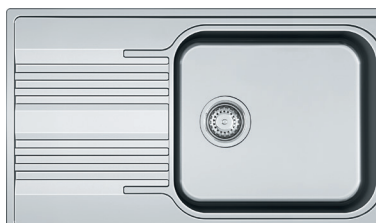

SMART Smart SRX/SRL 611-86 XL

stal szlachetna szczotkowana
101.0368.321
stal szlachetna len
101.0368.324

stal szlachetna gładka **949 PLN**
stal szlachetna len **1 009 PLN**

stal szlachetna • do szafki min. **600 mm** • wymiary zewnętrzne **860 x 500 mm** • głębokość komory **190 mm** • 2 otwory • model **odwracalny** • korek **automatyczny sterowany okrągłym pokrętkiem** w wykończeniu **stal szlachetna 3½"**