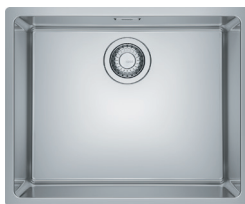

MARIS Maris MRX 110-50

stal szlachetna gładka (matowa)
122.0543.996

stal szlachetna gładka (matowa) **1 819 PLN**

stal szlachetna gładka (matowa) • do szafki min. **600 mm** • wymiary zewnętrzne **540 x 440 mm** • głębokość komory **180 mm** • korek **zatyczkowy Flow Pro** z sitkiem 3½"

akcesoria do dokupienia **19**