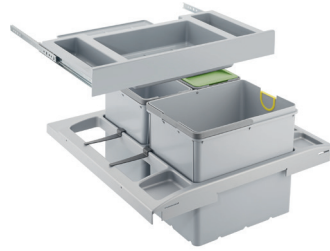

Trolley Vario 60

Trolley Vario 60 134.0066.057 **629 PLN**

sortownik na 3 rodzaje odpadów do szafki 60 cm (18 l + 2 x 8 l)
wysuwany z frontem szafki • do zabudowy w szafkach z wysuwanym frontem

akcesoria do dokupienia **24**

MARIS