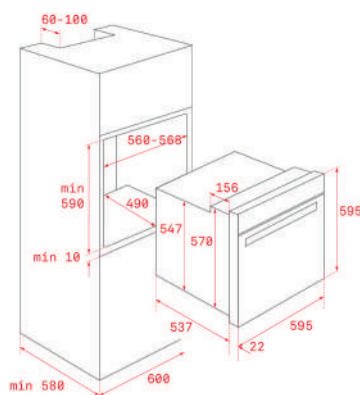

KOLOR

Antracytowy RAL:9011, wykończenie w kolorze mosiądzu

WYMIARY ZEWNĘTRZNE

Wys. 595mm Szer. 595mm Głęb. 537+22mm