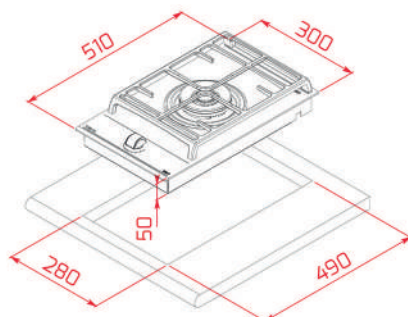

KOLOR

■ Czarne szkło

KRAWĘDŹ Szlif przedni

WYMIARY ZEWNĘTRZNE

Wys. 98mm Szer. 300mm Gł. 510mm

KOLOR

■ Czarne szkło

KRAWĘDŹ Szlif przedni

WYMIARY ZEWNĘTRZNE

Wys. 98mm Szer. 300mm Gł. 510mm

KOLOR

■ Czarne szkło

KRAWĘDŹ Szlif przedni

WYMIARY ZEWNĘTRZNE

Wys. 79mm Szer. 300mm Gł. 510mm