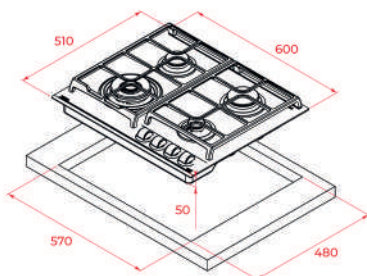

KOLOR

 Jasny szary, szkło RAL 7047

KRAWĘDŹ Szlif przedni

WYMIARY ZEWNĘTRZNE

Wys. 110mm Szer. 600mm Gł. 510mm

TOTAL GZC 64320 XB

- Nr kat.: 112570172
- Edycja Urban Colors
- Płyta Gaz na szkle
- ExactFlame
- Ergonomicznie zaprojektowane pokręta z przodu płyty
- 4 strefy grzewcze
- 1 palnik z podwójną koroną, 4.00 kW
- 1 duży palnik, 2.8 kW
- 1 średni palnik, 1.7 kW
- 1 mały palnik, 1 kW
- Powierzchnia ze szkła hartowanego
- Automatyeczna zapalarka
- System bezpieczeństwa z automatyczną blokadą
- Ruszty żeliwne
- System łatwej instalacji Fast-Click
- Moc znamionowa 9550 W
- Pokręta w kolorze srebrnym