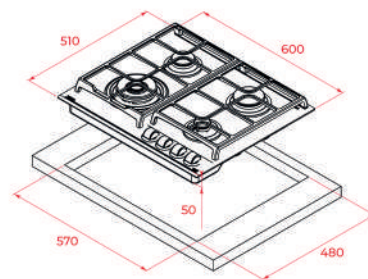

KOLOR

 Białe szkło RAL 9003

KRAWĘDŹ Szlif przedni

WYMIARY ZEWNĘTRZNE

Wys. 110mm Szer. 600mm Gł. 510mm

TOTAL GZC 64320 XB

- Nr kat.: 112570171
- Edycja Urban Colors
- Płyta Gaz na szkło
- ExactFlame
- Ergonomicznie zaprojektowane pokrętła z przodu płyty
- 4 strefy grzewcze
- 1 palnik z podwójną koroną, 4.00 kW
- 1 duży palnik, 2.8 kW
- 1 średni palnik, 1.7 kW
- 1 mały palnik, 1 kW
- Powierzchnia ze szkła hartowanego
- Automatykna zapalarka
- System bezpieczeństwa z automatyczną blokadą
- Ruszty żeliwne
- System łatwej instalacji Fast-Click
- Moc znamionowa 9550 W
- Pokrętła w kolorze srebrnym