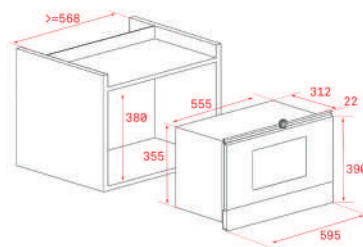

KOLOR

■ Czarne matowe szkło

WYMIARY ZEWNĘTRZNE

Wys. 390mm Szer. 595mm Głęb. 334mm

KOLOR

■ Czarne szkło RAL 9005

WYMIARY ZEWNĘTRZNE

Wys. 390mm Szer. 595mm Głęb. 334mm