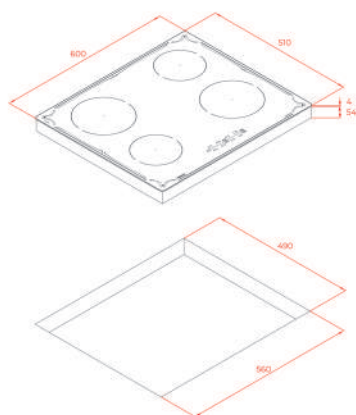

KOLOR

Czarny, RAL 9005, szkło

KRAWĘDŹ Bez szlif

WYMIARY ZEWNĘTRZNE

Wys. 53mm Szer. 300mm Gł. 510mm

TOTAL IBR 64040 BK TTC

- Nr kat.: 112520013
- **Płyta indukcyjna - Retro**
- Sterowanie dotykowe
- 4 strefy grzewcze - 1 x Ø 210 mm, 1 x Ø 185 mm, 2 x Ø 145 mm
- Powierzchnia ze szkła ceramicznego
- System bezpieczeństwa z automatyczną blokadą
- Timer
- Funkcja Power plus
- Blokada rodzicielska
- Wskaźnik ciepła resztkowego
- Power management
- System łatwej instalacji Fast-Click
- Moc znamionowa 7200 W