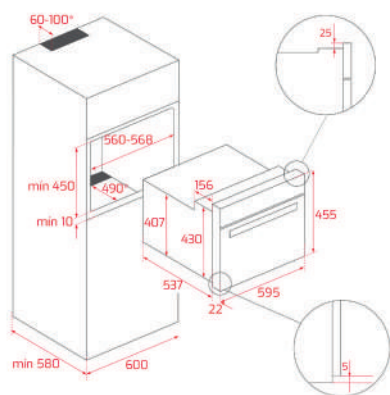

KOLOR
 Kamienny szary, RAL 7012, szkło

WYMIARY ZEWNĘTRZNE
 Wys. 455mm Szer. 595mm Głęb. 537+22mm

KOLOR
 Czarny RAL 9005, szkło

WYMIARY ZEWNĘTRZNE
 Wys. 455mm Szer. 595mm Głęb. 537+22mm

KOLOR
 Jasny szary, RAL 7047, szkło