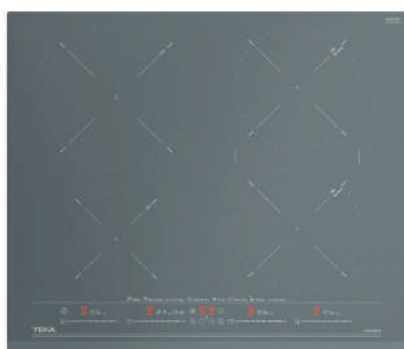

TOTAL IZC 64630 MST

- Nr kat.: 11250026
- Edycja Urban Colors
- Płyta indukcyjna
- Funkcje bezpośrednie z sensorami temperatury: Konfitowanie, Grillowanie, Smażenie na patelni, Smażenie na głębokim tłuszczu, Szybkie zagotowanie, Gotowanie na wolnym ogniu, Roztapianie i Utrzymanie w ciepłe
- Sterowanie dotykowe MultiSlider
- 4 strefy grzewcze, 1 x Ø 215 mm, 1 x Ø 185 mm, 2 x Ø 150 mm
- Powierzchnia ze szkła ceramicznego
- System bezpieczeństwa z automatyczną blokadą
- Timer
- Funkcja Power plus
- Blokada rodzicielska
- Wskaźnik ciepła resztkowego
- Power management
- System łatwej instalacji Fast-Click
- Moc znamionowa: 7200 W

KOLOR
Kamienny szary, RAL 7012, szkło
KRAWĘDŹ Szlif przedni

WYMIARY ZEWNĘTRZNE
Wys. 53mm Szer. 600mm Gł. 510mm

TOTAL IZC 64630 MST

- Nr kat.: 11250027
- Edycja Urban Colors
- Płyta indukcyjna
- Funkcje bezpośrednie z sensorami temperatury: Konfitowanie, Grillowanie, Smażenie na patelni, Smażenie na głębokim tłuszczu, Szybkie zagotowanie, Gotowanie na wolnym ogniu, Roztapianie i Utrzymanie w ciepłe
- Sterowanie dotykowe MultiSlider
- 4 strefy grzewcze, 1 x Ø 215 mm, 1 x Ø 185 mm, 2 x Ø 150 mm
- Powierzchnia ze szkła ceramicznego
- System bezpieczeństwa z automatyczną blokadą
- Timer
- Funkcja Power plus
- Blokada rodzicielska
- Wskaźnik ciepła resztkowego
- Power management
- System łatwej instalacji Fast-Click
- Moc znamionowa: 7200 W

KOLOR
Biały, RAL 9003, szkło
KRAWĘDŹ Szlif przedni

WYMIARY ZEWNĘTRZNE
Wys. 53mm Szer. 600mm Gł. 510mm

MAESTRO IZC 32600 MST