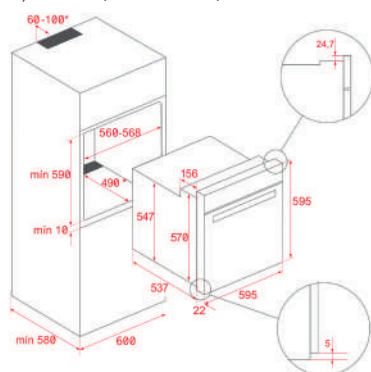

KOLOR
 Czarny, RAL 9005, szkło

WYMIARY ZEWNĘTRZNE
 Wys. 595mm Szer. 595mm Głęb. 537+22mm

PIEKARNIKI

MAESTRO HLB 8600

- **Kod TKI: 111000012**
- **Linia Urban Colors**
- 12 funkcji grzania
- Automatyczny system HydroClean
- Dotykowy wyświetlacz sterujący z pokrętkami
- Zegar elektroniczny (funkcja opóźnienia/startu)
- Osobisty asystent gotowania: 20 programów automatycznych
- Chromowane drabinki z 5 poziomami pieczenia
- Prowadnice teleskopowe Plus Extension
- Zdejmowane potrójnie przeszklone drzwi
- System SoftClose - Miękki domyk drzwi
- Automatyczny system zabezpieczający przed rozłączeniem
- Blokada bezpieczeństwa dla dzieci
- Szybkie nagrzewanie
- Wyposażenie: głęboka blacha, wzmocniona kratka
- Pojemność (brutto/netto): 71 / 70 litrów