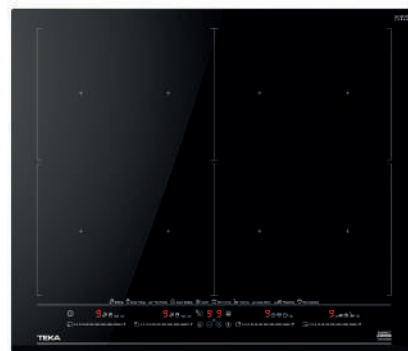

KOLOR

 Czarny

KRAWĘDŹ Szlif przedni

WYMIARY ZEWNĘTRZNE

Wys. 215mm Szer. 770mm Gł. 490mm

MAESTRO IZF 99700 MST

- Kod TKI: 112500031
- Edycja Urban Colors
- Płyta indukcyjna FullFlex
- Funkcja SlideCooking
- Funkcje bezpośrednie z sensorami temperatury: Program gotowania ryżu, Gotowanie na wolnym ogniu, Konfitowanie, Grillowanie, Smażenie na głębokim tłuszczu, Smażenie, Utrzymywanie w ciepłe, Szybkie zagotowanie, Duszenie i Roztapianie
- Sterowanie dotykowe MultiSlider
- 6 stref grzewczych \varnothing 262,5 X 195 mm
- Powierzchnia ze szkła ceramicznego
- System bezpieczeństwa z automatyczną blokadą
- Timer
- Funkcja Funkcja Power plus
- Blokada rodzicielska
- Wskaźnik ciepła resztkowego
- Power management
- System łatwej instalacji Fast-Click
- Moc znamionowa: 11 100 W