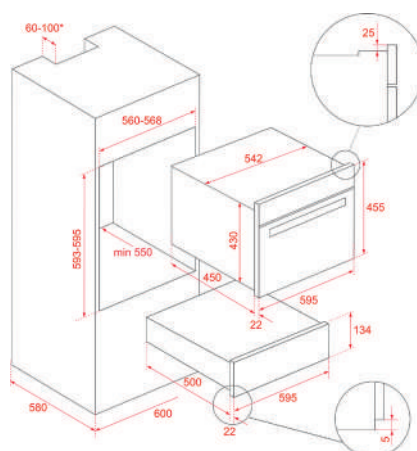

WYMIARY ZEWNĘTRZNE

Wys. 140mm Szer. 595mm Głęb. 557mm

MAESTRO VS 1520 GS

- KOD TKI: 111600004
- Edycja Urban Colors
- Zgrzewarka próżniowa
- Waga kuchenna
- System otwierania push-pull
- 2 uchwyty na rolki
- Wymagane dokupienie frontu w kolorze:
 - 111890002 - Czarne szkło
 - 111890003 - Białe szkło
 - 111890004 - Kamienne szare szkło
 - 111890005 - Jasno szare szkło
 - 111490016 - Czarne matowe szkło
 - 111890008 - Waniliowy
 - 111890009 - Antracytowy