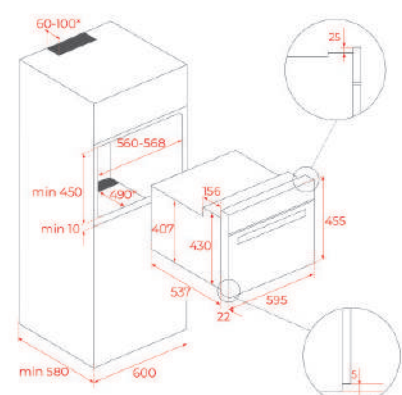

KOLOR
 Biały, RAL 9003, szkło

WYMIARY ZEWNĘTRZNE
 Wys. 455mm Szer. 595mm Głęb. 537+22mm

KOLOR
 Czarny, RAL 9005, szkło

WYMIARY ZEWNĘTRZNE
 Wys. 455mm Szer. 595mm Głęb. 559mm

KOLOR
 Biały, RAL 9003, szkło

WYMIARY ZEWNĘTRZNE
 Wys. 455mm Szer. 595mm Głęb. 559mm