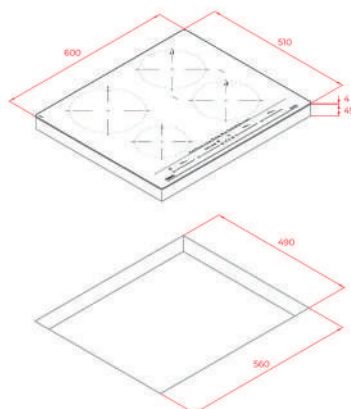

KOLOR
Biały, RAL 9003, szkło
KRAWĘDŹ Szlif przedni

WYMIARY ZEWNĘTRZNE
Wys. 53mm Szer. 600mm Gł. 510mm

MAESTRO IZC 32600 MST

- Nr kat.: 112510022
- Edycja Urban Colors
- Płyta indukcyjna - modułowa
- Funkcje bezpośrednie z sensorami temperatury: Konfitowanie, Grillowanie, Smażenie na patelni, Smażenie na głębokim tłuszczu, Szybkie zagotowanie, Gotowanie na wolnym ogniu, Roztapianie i Utrzymanie w ciepłe
- Sterowanie dotykowe MultiSlider
- 2 strefy grzewcze
- 1 x Ø 215 mm
- 1 x Ø 150 mm
- Powierzchnia ze szkła ceramicznego
- System bezpieczeństwa z automatyczną blokadą
- Timer
- Funkcja Power plus
- Blokada rodzicielska
- Wskaźnik ciepła resztkowego
- Power management
- System łatwej instalacji Fast-Click
- Moc znamionowa: 3600 W