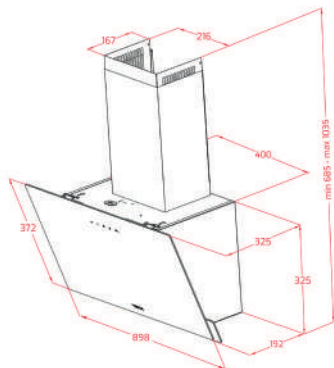

KOLOR

 Biały

WYMIARY ZEWNĘTRZNE

Szer. 598 mm

EASY DVN 97050 TTC WH

- Nr kat.: 112950015
- Edycja Urban Colors
- Okap wertykalny dekoracyjny
- Sterowanie dotykowe
- Pochłanianie szczelinowe
- 3 prędkości + 1 intensywna
- Wydajność - prędkość intensywna (m³/h): 640
- Wydajność - prędkość Max (m³/h): 485
- Wydajność - prędkość Min (m³/h): 260
- Głośność - prędkość intensywna (dBA): 71
- Głośność - prędkość Max (dBA): 65
- Głośność - prędkość Min (dBA): 64
- Oświetlenie 2 x LEDs
- 1 filtr aluminiowy
- Funkcja opóźnienia wyłączenia
- Wskaźnik nasycenia filtra
- Zawór zwrotny w zestawie
- Redukcja wylotu okapu w zestawie
- Opcjonalnie - zestaw do recyrkulacji z osłoną komina SET D13CTP
- Opcjonalnie - Filtr węglowy : D9C