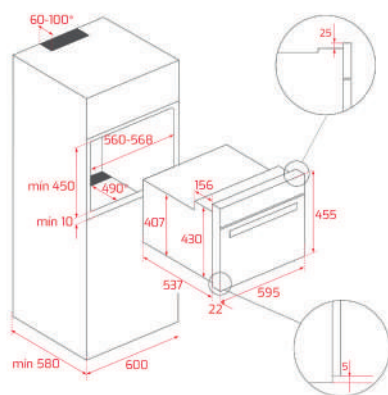

KOLOR
 Kamienny szary, RAL 7012, szkło

WYMIARY ZEWNĘTRZNE
 Wys. 455mm Szer. 595mm Głęb. 537+22mm

KOLOR
 Czarny RAL 9005, szkło

WYMIARY ZEWNĘTRZNE
 Wys. 455mm Szer. 595mm Głęb. 537+22mm

KOLOR
 Jasny szary, RAL 7047, szkło