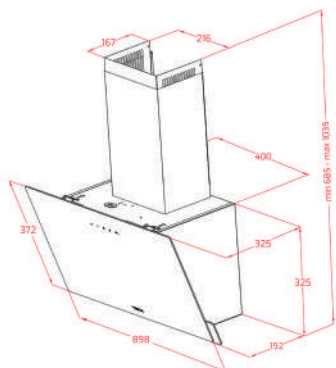

KOLOR

Czarny

WYMIARY ZEWNĘTRZNE

Szer. 600 mm

EASY DVN 97050 TTC BK

- Nr kat.: 112950012
- Edycja Urban Colors
- Okap wertykalny dekoracyjny
- Sterowanie dotykowe
- Pochłanianie szczelinowe
- 3 prędkości + 1 intensywna
- Wydajność - prędkość intensywna (m³/h): 640
- Wydajność - prędkość Max (m³/h): 485
- Wydajność - prędkość Min (m³/h): 260
- Głośność - prędkość intensywna (dBA): 71
- Głośność - prędkość Max (dBA): 64
- Głośność - prędkość Min (dBA): 61
- Oświetlenie 2 x LEDs
- 1 filtr aluminiowy
- Funkcja opóźnienia wyłączenia
- Wskaźnik nasycenia filtra
- Zawór zwrotny w zestawie
- Redukcja wylotu okapu w zestawie
- Opcjonalnie - zestaw do recyrkulacji z osłoną komina SET D13CTP
- Opcjonalnie - Filtr węglowy : D9C