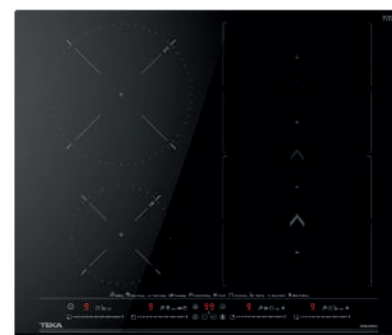

KOLOR

Czarny, RAL 9005, szkło

KRAWĘDŹ Szlif przedni

WYMIARY ZEWNĘTRZNE

Wys. 57mm Szer. 800mm Gł. 510mm

MAESTRO IZF 68700 MST

- Kod TKI: 112500037
- Edycja Urban Colors
- Płyta indukcyjna FullFlex
- Funkcje bezpośrednie z sensorami temperatury: Program gotowania ryżu, Gotowanie na wolnym ogniu, Konfitowanie, Grillowanie, Smażenie na głębokim tłuszczu, Smażenie, Utrzymywanie w ciepłe, Szybkie zagotowanie, Duszenie i Roztapianie
- Sterowanie dotykowe MultiSlider
- 4 strefy grzewcze \varnothing 296,5 X 197,5 mm
- Powierzchnia ze szkła ceramicznego
- System bezpieczeństwa z automatyczną blokadą
- Timer
- Funkcja Funkcja Power plus
- Blokada rodzicielska
- Wskaźnik ciepła resztkowego
- Power management
- System łatwej instalacji Fast-Click
- Moc znamionowa: 7400 W

KOLOR

Czarny, RAL 9005, szkło

KRAWĘDŹ Szlif przedni

WYMIARY ZEWNĘTRZNE

Wys. 57mm Szer. 600mm Gł. 510mm

MAESTRO IZS 96700 MST

- Nr kat.: 112500033
- Edycja Urban Colors
- Płyta indukcyjna FullFlex
- Funkcja SlideCooking
- Funkcje bezpośrednie z sensorami temperatury: Gotowanie na wolnym ogniu, Konfitowanie, Grillowanie, Smażenie na głębokim tłuszczu, Smażenie, Utrzymywanie w ciepłe, Szybkie zagotowanie, Duszenie i Roztapianie
- Sterowanie dotykowe MultiSlider
- 4 strefy grzewcze 1x Ø 280 mm, 1 x Ø 185 mm, 2 x Ø 228-200 mm
- Powierzchnia ze szkła ceramicznego
- System bezpieczeństwa z automatyczną blokadą
- Timer
- Funkcja Funkcja Power plus
- Błokada rodzicielska
- Wskaźnik ciepła resztkowego
- Power management
- System łatwej instalacji Fast-Click
- Moc znamionowa: 7200 W