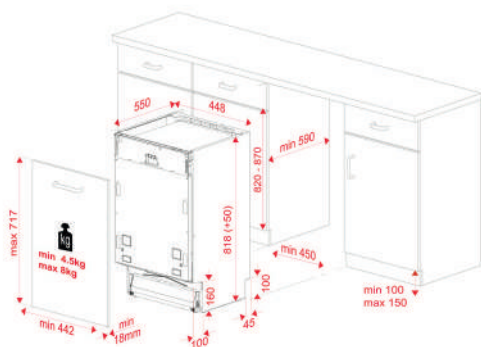

MAESTRO DFI 74910

- **Nr kat.: 114300001**
- **Zmywarka do zabudowy**
- Elektroniczny panel sterowania z wyświetlaczem
- Pojemność: 11 kompletów naczyń
- 9 programów
- Temperatury zmywania: 35°, 40°, 45°, 50°, 65°, 70°C
- Silnik inwerterowy
- PremiumDry – autom. otwieranie drzwi
- Trzeci kosz na sztućce typu MultiFlex
- SmartSensor - pomiar poziomu zabrudzenia
- Czujnik MultiCleaner
- Dolny kosz Flexi Set
- Krótki program 30 minut
- Specjalne programy: DualCare, GlassCare, Auto-Clean, Program Auto, program intensywny, program ECO, program godzinny, Mycie wstępne
- Funkcje specjalne: Potowa załadunku, Express, PowerWash, dodatkowe płukanie
- Zabezp. przed zalaniem AquaStop i AquaSafe
- Wskaźniki niskiego poziomu soli i nabtyszczacza
- Trzecie ramię myjące
- Górny kosz typu Push-up
- Opóźnienie startu 1-24 h
- Poziom hałas: 45 dBA
- Możliwość regulacji tylnych nóg od przodu urządzenia
- Pojemnik na detergent z przesuwaną pokrywą
- Montaż kolumnowy

WYMIARY ZEWNĘTRZNE

Wys. 818mm Szer. 448mm Głęb. 550mm

TOTAL DFI 44700

- **Nr kat.: 114310000**
- **Zmywarka do zabudowy**
- Elektroniczny panel sterowania z wyświetlaczem
- Pojemność: 10 kompletów naczyń
- 7 programów
- Temperatury zmywania: 35°, 40°, 50°, 65°, 70°C
- Silnik inwerterowy
- SmartSensor - pomiar poziomu zabrudzenia
- Czujnik MultiCleaner
- Krótki program 30 minut
- Specjalne programy: Auto-Clean, program intensywny, program ECO, program godzinny, Mycie wstępne
- Funkcje specjalne: Potowa załadunku, Express, PowerWash, dodatkowe płukanie
- Zabezp. przed zalaniem AquaStop i AquaSafe
- Wskaźniki niskiego poziomu soli i nabtyszczacza
- Górny kosz typu Push-up
- Opóźnienie startu 1-24 h
- Poziom hałas: 47 dBA
- Możliwość regulacji tylnych nóg od przodu urządzenia
- Pojemnik na detergent z przesuwaną pokrywą
- Montaż kolumnowy