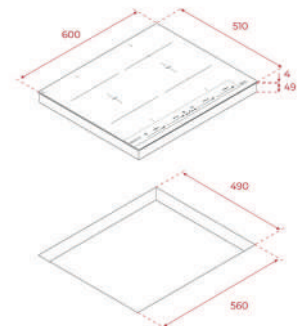

Szybki i łatwy zapłon płyty gazowej za jednym naciśnięciem.

MAESTRO IBF 64-G1 MSP BM

- Kod TKI: 112510038
- Edycja specjalna Infinity G1
- Zaprojektowana we Włoszech przez Italdesign Giugiaro
- Płyta indukcyjna z funkcją Flex
- Ekskluzywne czarne matowe szkło
- Funkcje bezpośrednie: Gotowanie na wolnym ogniu, Roztapianie i Utrzymywanie w ciepłe
- Sterowanie dotykowe Multislider
- 4 strefy grzewcze
- 4 strefy Flex \varnothing 235 X 188,5 mm
- Powierzchnia ze szkła ceramicznego
- Zabezpieczenie przed przegrzaniem
- Timer
- Funkcja Power plus
- Blokada Rodzicielska
- Wskaźnik ciepła resztkowego
- Zarządzanie mocą płyty
- Zestaw montażowy
- Maksymalna moc znamionowa: 7200 W