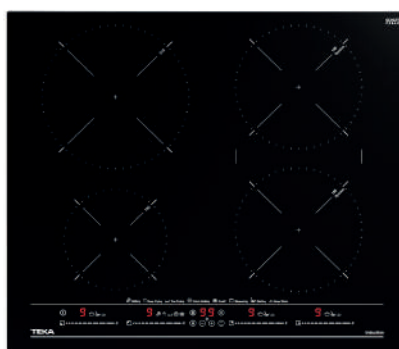

EASY IZC 64010 MSS

- Nr kat.: 11250015
- Edycja Urban Colors
- Płyta indukcyjna
- Sterowanie dotykowe MultiSlider
- 4 strefy grzewcze, 2 x Ø 185 mm, 2 x Ø 150 mm
- Powierzchnia ze szkła ceramicznego
- System bezpieczeństwa z automatyczną blokadą
- Timer
- Funkcja Power plus
- Blokada rodzicielska
- Wskaźnik ciepła resztkowego
- Power management
- System łatwej instalacji Fast-Click
- Moc znamionowa: 7200 W

KOLOR

Czarny, RAL 9005, szkło

KRAWĘDŹ Szlif przedni

WYMIARY ZEWNĘTRZNE

Wys. 58mm Szer. 600mm Gł. 510mm

TOTAL ITC 64630 MST

- Nr kat.: 11250023
- Edycja Urban Colors
- Płyta indukcyjna
- Funkcje bezpośrednie z sensorami temperatury: Grillowanie, Konfitowanie, Smażenie na patelni, Smażenie na głębokim tłuszczu, Szybkie zagotowanie, Gotowanie na wolnym ogniu, Roztapianie i Utrzymanie w ciepłe
- Sterowanie dotykowe MultiSlider
- 4 strefy grzewcze - 1 x Ø 215 mm, 2 x Ø 185 mm, 1 x Ø 150 mm
- Powierzchnia ze szkła ceramicznego
- System bezpieczeństwa z automatyczną blokadą
- Timer
- Funkcja Power plus
- Blokada rodzicielska
- Wskaźnik ciepła resztkowego
- Power management
- System łatwej instalacji Fast-Click
- Moc znamionowa: 7200 W

KOLOR

Czarny, RAL 9005, szkło

KRAWĘDŹ Stalowa ramka slim

WYMIARY ZEWNĘTRZNE

Wys. 53mm Szer. 606mm Gł. 516mm

EASY IBC 32000 TTC

- Nr kat.: 11250027
- Edycja Urban Colors
- Płyta indukcyjna - modułowa
- Sterowanie dotykowe
- 2 strefy grzewcze - 1 x Ø 210 mm, 1 x Ø 145 mm
- Powierzchnia ze szkła ceramicznego
- System bezpieczeństwa z automatyczną blokadą
- Funkcja Power plus
- Wskaźnik ciepła resztkowego
- Power management
- System łatwej instalacji Fast-Click
- Moc znamionowa: 3600 W

KOLOR

Czarny, RAL 9005, szkło

KRAWĘDŹ Bez szlif

WYMIARY ZEWNĘTRZNE

Wys. 53mm Szer. 300mm Gł. 510mm