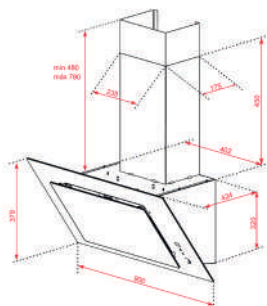

KOLOR

☐ Biały

WYMIARY ZEWNĘTRZNE

Szer. 900 mm