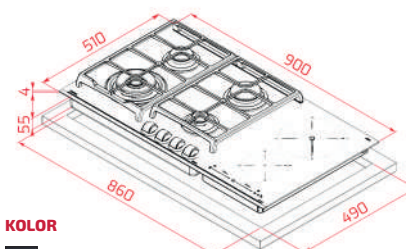

TOTAL JZC 96342 BBC

- Nr kat.: 112570204
- **Edycja Urban Colors**
- **Seria Hybrid**
- **Gaz na szkło + Płyta indukcyjna**
- ExactFlame
- Funkcje bezpośrednie: Gotowanie na wolnym ogniu, Roztopianie i utrzymywanie w ciepłe
- Pokrętła z przodu płyty + Touch Slider
- Sterowanie dotykowe Multislider
- 6 stref grzewczych
- 1 duży palnik, 2,8 kW
- 1 średni palnik, 1,7 kW
- 1 średni palnik, 1,4 kW
- 1 mały palnik, 1 kW
- 1 x Ø 180 mm
- 1 x Ø 145 mm
- Powierzchnia ze szkła ceramicznego
- Automatyczna zapalarka
- System bezpieczeństwa z automatyczną blokadą
- Ruszty żeliwne
- Timer
- Funkcja Power plus
- Blokada rodzicielska
- Wskaźnik ciepła resztkowego
- Power management
- System łatwej instalacji Fast-Click
- Max. moc (Gaz) 3500 W
- Max. moc (Indukcja) 6950 W
- Pokrętła w kolorze srebrnym