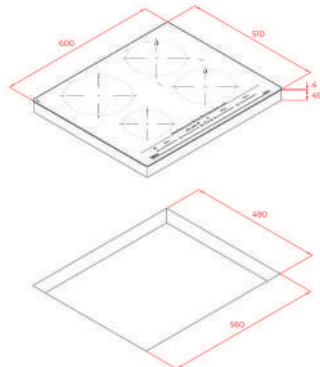

KOLOR
 Czarny, RAL 9005, szkło

KRAWĘDŹ Szlif przedni

WYMIARY ZEWNĘTRZNE
 Wys. 53mm Szer. 300mm Gł. 510mm

TOTAL IZC 64630 MST

- Nr kat.: 112500022
- Edycja Urban Colors
- Płyta indukcyjna
- Funkcje bezpośrednie z sensorami temperatury: Grillowanie, Konfitowanie, Smażenie na patelni, Smażenie na głębokim tłuszczu, Szybkie zagotowanie, Gotowanie na wolnym ogniu, Roztapianie, Smażenie na głębokim tłuszczu i Utrzymanie w ciepłe
- Sterowanie dotykowe MultiSlider
- 4 strefy grzewcze, 1 x Ø 215 mm, 2 x Ø 185 mm, 1 x Ø 150 mm
- Powierzchnia ze szkła ceramicznego
- System bezpieczeństwa z automatyczną blokadą
- Timer
- Funkcja Power plus
- Błokada rodzicielska
- Wskaźnik ciepła resztkowego
- Power management
- System łatwej instalacji Fast-Click
- Moc znamionowa: 7200 W