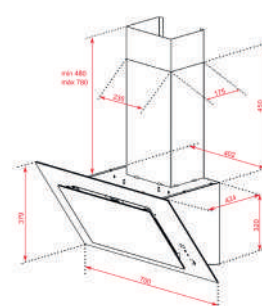

KOLOR

☒ Białe szkło

WYMIARY ZEWNĘTRZNE

Szer. 700 mm