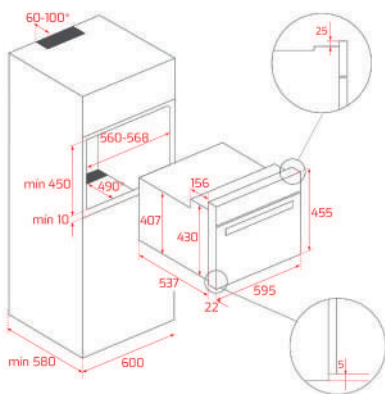

KOLOR

 Czarny, szkło i stalowa ramka

WYMIARY ZEWNĘTRZNE

Wys. 455mm Szer. 595mm Głęb. 559mm

TOTAL MWR 32 BI AT

- **KOD TKI: 40586034**
- **Edycja Country Style**
- **Kuchenka mikrofalowa + grill**
- 3 funkcje grzania
- 5 poziomów mocy + moc mikrofal 1000 W
- Grill o mocy 1500 W
- Rozmrażanie według czasu
- Mechaniczne pokrętła sterujące
- Timer mechaniczny (funkcja Stop)
- Pojemność (brutto/netto): 38 / 32 litrów