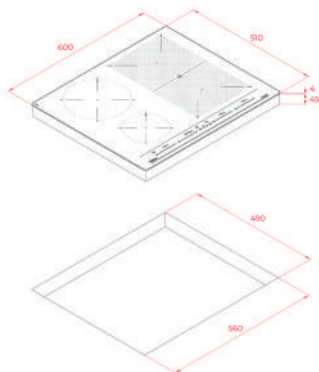

KOLOR
Czarny, RAL 9005, szkło
KRAWĘDŹ Szlif przedni

WYMIARY ZEWNĘTRZNE
Wys. 53mm Szer. 600mm Gł. 510mm