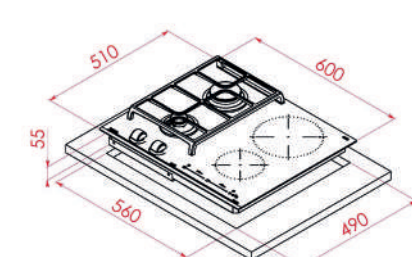

KOLOR
 Czarne szkło ceramiczne

KRAWĘDŹ Szlif przedni

WYMIARY ZEWNĘTRZNE
 Wys. 98mm Szer. 900mm Gł. 510mm

TOTAL JZC 64322 ABC

- Nr kat.: 112570203
- Edycja Urban Colors
- Gaz na szkło + Płyta indukcyjna
- ExactFlame
- Funkcje bezpośrednie: Gotowanie na wolnym ogniu, Roztapianie i utrzymywanie w ciepłe
- Sterowanie dotykowe Multislider
- 4 strefy grzewcze - 1 duży palnik, 2.8 kW, 1 mały palnik, 1 kW, 1 x Ø 210 mm, 1 x Ø 145 mm
- Powierzchnia ze szkła ceramicznego
- Automatyczna zapalarka
- System bezpieczeństwa z automatyczną blokadą
- Ruszty żeliwne
- Timer
- Funkcja Power plus
- Blokada rodzicielska
- Wskaźnik ciepła resztkowego
- Power management
- System łatwej instalacji Fast-Click
- Max. moc (Gaz) 3800 W
- Max. moc (Indukcja) 3500 W
- Pokrętła w kolorze srebrnym