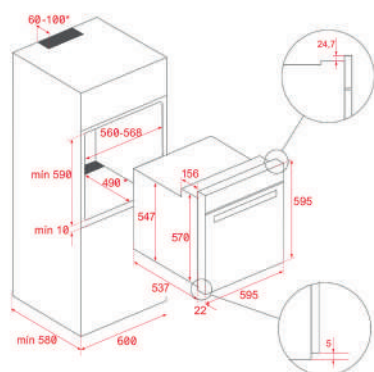

KOLOR

 Kamienno szary, RAL 7012, szkło

WYMIARY ZEWNĘTRZNE

Wys. 595mm Szer. 595mm Głęb. 537+22mm

MAESTRO HLB 8400 FBK

- Kod TKI: 111000076
- Edycja Full Black
- 9 funkcji grzania
- Automatyczny system HydroClean
- Dotykowy wyświetlacz sterujący z pokrętkami
- Zegar elektroniczny (funkcja opóźnienia/startu)
- Chromowane drabinki z 5 poziomami pieczenia
- Prowadnice teleskopowe Plus Extension
- Zdejmowane podwójnie przeszklone drzwi
- Blokada bezpieczeństwa dla dzieci
- Szybkie nagrzewanie
- Wyposażenie: głęboka blacha, wzmocniona kratka
- Pojemność (brutto/netto): 71 / 70 litrów