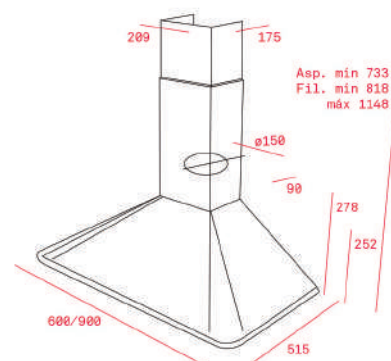

KOLOR

 Antracyt, RAL 9011, mosiądz

WYMIARY ZEWNĘTRZNE

Szer. 900mm

KOLOR

 Wanilia, RAL 1013, mosiądz

WYMIARY ZEWNĘTRZNE

Szer. 900mm