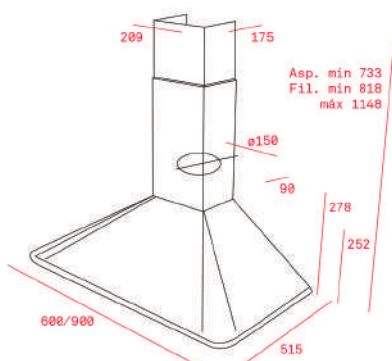

KOLOR

 Antracyt, RAL 9011, mosiądz

WYMIARY ZEWNĘTRZNE

Szer. 900mm

KOLOR

 Wanilia, RAL 1013, mosiądz

WYMIARY ZEWNĘTRZNE

Szer. 900mm