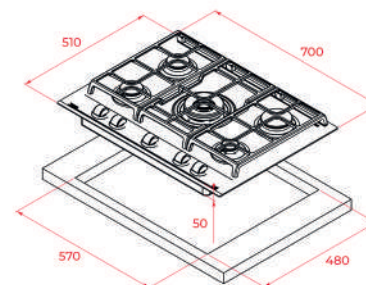

KOLOR

Kamienny szary RAL 7012

KRAWĘDŹ Szlif przedni

WYMIARY ZEWNĘTRZNE

Wys. 110mm Szer. 700mm Gł. 510mm