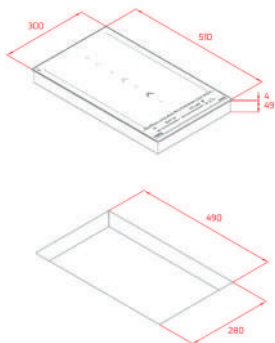

KOLOR

Czarny, RAL 9005, szkło

KRAWĘDŹ Szlif przedni

WYMIARY ZEWNĘTRZNE

Wys. 53mm Szer. 600mm Gł. 510mm

MAESTRO IZS 34700 MST

- Nr kat.: 112530001
- Edycja Urban Colors
- Płyta indukcyjna Flex - modułowa
- Funkcja SlideCooking
- Funkcje bezpośrednie z sensorami temperatury: Duszenie, Konfitowanie, Grillowanie, Smażenie na patelni, Smażenie na głębokim tłuszczu, Gotowanie na wolnym ogniu i Utrzymanie w ciepłe
- Sterowanie dotykowe MultiSlider
- 2 strefy grzewcze, 2 x Ø 255 x 200 mm
- Powierzchnia ze szkła ceramicznego
- System bezpieczeństwa z automatyczną blokadą
- Timer
- Funkcja Power plus
- Błokada rodzicielska
- Wskaźnik ciepła resztkowego
- Power management
- System łatwej instalacji Fast-Click
- Moc znamionowa: 3600 W