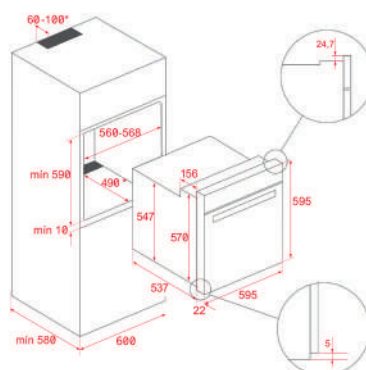

MAESTRO HLB 8400 P

- **Kod TKI: 111000007**
- **Linia Urban Colors**
- 8 funkcji grzania
- System samoczyszczenia pyrolizą i automatyczny system HydroClean
- Dotykowy wyświetlacz sterujący z pokrętkami
- Zegar elektroniczny (funkcja opóźnienia/startu)
- Chromowane drabinki z 5 poziomami pieczenia
- Prowadnice teleskopowe Plus Extension
- Zdejmowane poczwórnice przeszklone drzwi
- Automatyczny system zabezpieczający przed rozłączeniem
- Blokada bezpieczeństwa dla dzieci
- Szybkie nagrzewanie
- Wyposażenie: głęboka blacha, wzmocniona kratka
- Pojemność (brutto/netto): 71 / 70 litrów

KOLOR
Biały, RAL 9003, szkło

WYMIARY ZEWNĘTRZNE
Wys. 595mm Szer. 595mm Głęb. 537+22mm

MAESTRO HLB 8400 P

- **Kod TKI: 111000009**
- **Linia Urban Colors**
- 8 funkcji grzania
- System samoczyszczenia pyrolizą i automatyczny system HydroClean
- Dotykowy wyświetlacz sterujący z pokrętkami
- Zegar elektroniczny (funkcja opóźnienia/startu)
- Chromowane drabinki z 5 poziomami pieczenia
- Prowadnice teleskopowe Plus Extension
- Zdejmowane poczwórnice przeszklone drzwi
- Automatyczny system zabezpieczający przed rozłączeniem
- Blokada bezpieczeństwa dla dzieci
- Szybkie nagrzewanie
- Wyposażenie: głęboka blacha, wzmocniona kratka
- Pojemność (brutto/netto): 71 / 70 litrów

KOLOR
Kamienno szary, RAL 7012, szkło

WYMIARY ZEWNĘTRZNE
Wys. 595mm Szer. 595mm Głęb. 537+22mm

MAESTRO HLB 8600