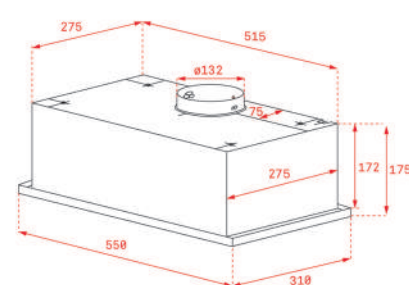

KOLOR

Czarny

WYMIARY ZEWNĘTRZNE

Szer. 600 mm

KOLOR

Biały

WYMIARY ZEWNĘTRZNE

Szer. 550 mm