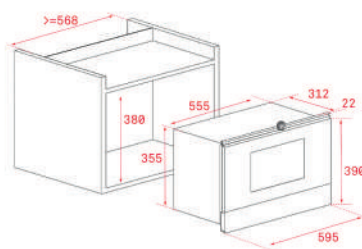

KOLOR

Antracytowy/mosiądz RAL 9011