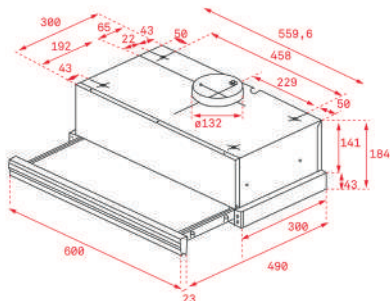

KOLOR

■ Stal nierdzewna

WYMIARY ZEWNĘTRZNE

Szer. 600 mm

KOLOR

■ Stal nierdzewna

WYMIARY ZEWNĘTRZNE

Szer. 600 mm