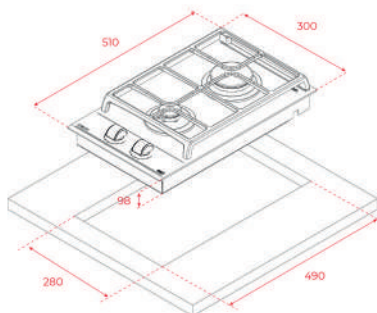

KOLOR

■ Czarne szkło ceramiczne

KRAWĘDŹ Szlif przedni

WYMIARY ZEWNĘTRZNE

Wys. 55mm Szer. 300mm Gł. 510mm

TOTAL EX 90.1 5G AI AL DR

- Nr kat.: 112610038
- **Płyta gazowa**
- Pokrętła z przodu płyty
- 5 stref grzewczych
- 1 palnik z podwójną koroną, 4.00 kW
- 1 duży palnik, 2.8 kW
- 2 średnie palniki, 1.7 kW
- 1 mały palnik, 1. kW
- Powierzchnia ze stali nierdzewnej
- Automatyczna zapalarka
- System bezpieczeństwa z automatyczną blokadą
- Ruszty żeliwne
- Moc znamionowa: 12.050 W