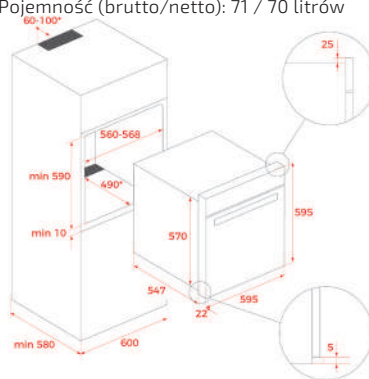

KOLOR
 Czarny, RAL 9005, szkło

WYMIARY ZEWNĘTRZNE
 Wys. 595mm Szer. 595mm Głęb. 537+22mm

MAESTRO STEAKMASTER

- Kod TKI: 111000036
- **Piekarnik SteakMaster**
- 13 funkcji grzania
- SteakGrill osiąga temp. 700°C
- System samooczyszczenia pyrolizą i automatyczny system HydroClean
- Dotykowy wyświetlacz sterujący z pokrętkami
- Zegar elektroniczny (funkcja opóźnienia/startu)
- 20 automatycznych programów do mięsa
- Chromowane drabinki z 5 poziomami pieczenia
- Prowadnice teleskopowe Plus Extension
- Zdejmowane poczwórnie przeszklone drzwi
- System SoftClose - Miękki domyk drzwi
- Automatyczny system zabezpieczający przed rozłączeniem
- Blokada bezpieczeństwa dla dzieci
- Automatyczne szybkie nagrzewanie
- Wyposażenie: głęboka blacha, blacha płytka do pieczenia i wzmocniona kratka
- W zestawie specjalny żeliwny ruszt do steków
- Pojemność (brutto/netto): 71 / 63 litrów