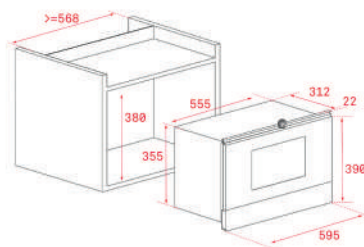

KOLOR

Jasno szare szkło RAL 7047

WYMIARY ZEWNĘTRZNE

Wys. 390mm Szer. 595mm Głęb. 334mm