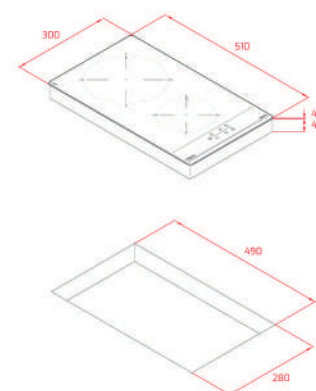

KOLOR

Czarny, RAL 9005, szkło

KRAWĘDŹ Bez szlif

WYMIARY ZEWNĘTRZNE

Wys. 53mm Szer. 300mm Gł. 510mm

TOTAL IBR 64040 BK TTC

- Nr kat.: 112520013
- **Płyta indukcyjna - Retro**
- Sterowanie dotykowe
- 4 strefy grzewcze - 1 x Ø 210 mm, 1 x Ø 185 mm, 2 x Ø 145 mm
- Powierzchnia ze szkła ceramicznego
- System bezpieczeństwa z automatyczną blokadą
- Timer
- Funkcja Power plus
- Blokada rodzicielska
- Wskaźnik ciepła resztkowego
- Power management
- System łatwej instalacji Fast-Click
- Moc znamionowa 7200 W