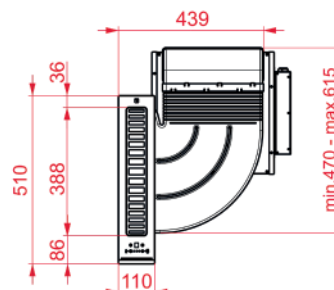

KOLOR

 Czarne szkło

KRAWĘDŹ Szlif przedni

WYMIARY ZEWNĘTRZNE

Szer. 110 mm

TOTAL DOS 90.2

- Nr kat.: 113010010
- Edycja Country Style
- Okap dekoracyjny kominowy
- Sterowanie elektroniczne
- 3 prędkości + 1 intensywna
- Wydajność - prędkość intensywna (m³/h): 600
- Wydajność - prędkość Max (m³/h): 500
- Wydajność - prędkość Min (m³/h): 245
- Głośność - prędkość intensywna (dBA): 68
- Głośność - prędkość Max (dBA): 64
- Głośność - prędkość Min (dBA): 46
- Oświetlenie 2 x LEDs
- 2 filtry aluminiowe
- Zawór zwrotny w zestawie
- Redukcja wylotu okapu w zestawie
- Opcjonalnie - zestaw do recyrkulacji z ostoną kominą SET 4/D
- Opcjonalnie - Filtr węglowy : D5C