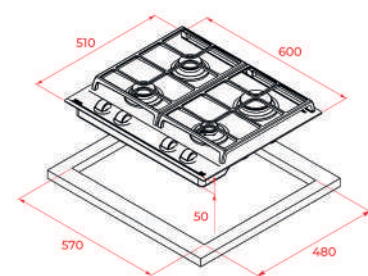

KOLOR

 Czarne szkło ceramiczne

WYMIARY ZEWNĘTRZNE

Wys. 98mm Szer. 600mm Gł. 510mm

TOTAL GZC 64300 XB

- Nr kat.: 112570167
- Edycja Urban Colors
- Płyta Gaz na szkle
- ExactFlame
- Ergonomicznie zaprojektowane pokręta z przodu płyty
- 4 strefy grzewcze
- 1 duży palnik, 2.8 kW
- 1 średni palnik, 1.7 kW
- 1 średni palnik, 1.4 kW
- 1 mały palnik, 1 kW
- Powierzchnia ze szkła ceramicznego
- Automatyeczna zapalarka
- System bezpieczeństwa z automatyczną blokadą
- Ruszty żeliwne
- System łatwej instalacji Fast-Click
- Moc znamionowa 6950 W
- Pokręta w kolorze srebrnym