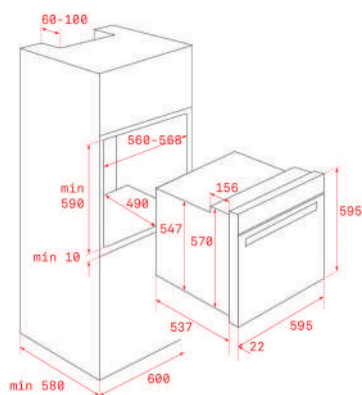

KOLOR

Waniliowy RAL:1013, wykończenie w kolorze mosiądzu

WYMIARY ZEWNĘTRZNE

Wys. 595mm Szer. 595mm Głęb. 537+22mm