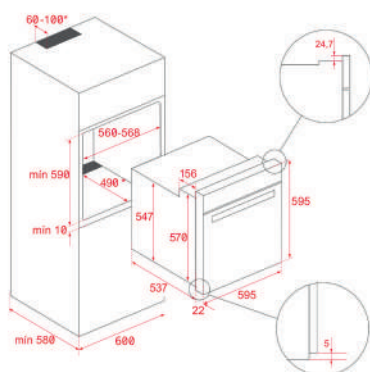

KOLOR

 Czarny, RAL 9005, szkło

WYMIARY ZEWNĘTRZNE

Wys. 595mm Szer. 595mm Głęb. 537+22mm

KOLOR

 Biały, RAL 9003, szkło

WYMIARY ZEWNĘTRZNE

Wys. 595mm Szer. 595mm Głęb. 537+22mm