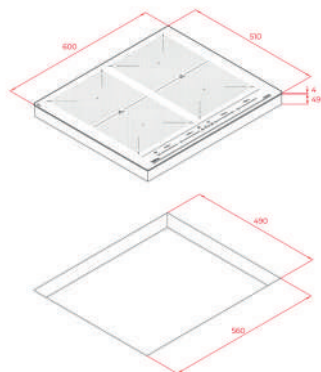

KOLOR
 Czarny, RAL 9005, szkło
KRAWĘDŹ Szlif przedni

WYMIARY ZEWNĘTRZNE
 Wys. 53mm Szer. 300mm Gł. 510mm

MAESTRO IZF 64600 MSP

- Nr kat.: 112500035
- Edycja Urban Colors
- Płyta indukcyjna Flex
- Funkcje bezpośrednie: Gotowanie na wolnym ogniu, Roztopianie i Utrzymanie w ciepłe
- Sterowanie dotykowe MultiSlider
- 4 strefy grzewcze, 4 x Ø 235 X 188,5 mm
- Powierzchnia ze szkła ceramicznego
- System bezpieczeństwa z automatyczną blokadą
- Timer
- Funkcja
- Power plus
- Błokada rodzicielska
- Wskaźnik ciepła resztkowego
- Power management
- System łatwej instalacji Fast-Click
- Moc znamionowa: 7200 W