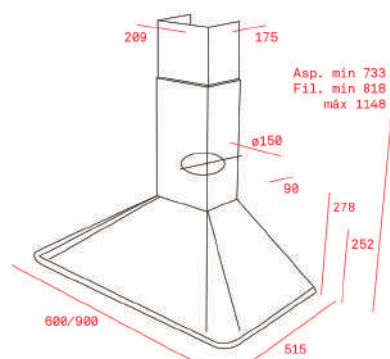

KCOLOR

 Wanilia, RAL 1013, mosiądz

WYMIARY ZEWNĘTRZNE

Szer. 600mm

TOTAL DOS 60.02 AT

- Nr kat.: 113010012
- Edycja Country Style
- Okap dekoracyjny kominowy
- Sterowanie elektroniczne
- 3 prędkości + 1 intensywna
- Wydajność - prędkość intensywna (m³/h): 600
- Wydajność - prędkość Max (m³/h): 500
- Wydajność - prędkość Min (m³/h): 245
- Głośność - prędkość intensywna (dBA): 68
- Głośność - prędkość Max (dBA): 64
- Głośność - prędkość Min (dBA): 46
- Oświetlenie 2 x LEDs
- 2 filtry aluminiowe
- Zawór zwrotny w zestawie
- Redukcja wylotu okapu w zestawie
- Opcjonalnie - zestaw do recyrkulacji z osłoną komina SET 4/D
- Opcjonalnie - Filtr węglowy : D5C