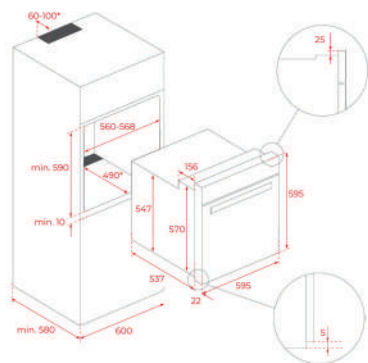

MAESTRO INFINITY | HLB 85-G1

- Kod TKI: 111000056
- Edycja specjalna: Infinity G1
- Zaprojektowany w całości przez **Giugiaro Italdesign**
- **Wielofunkcyjny piekarnik SurroundTemp**
- Do 340°C w komorze dla idealnego wypiekania pizzy
- Zakres temperatur dla tradycyjnych receptur: 50-250°C
- Ekskluzywne matowe czarne wykończenie
- 8 funkcji grzania
- System samooczyszczenia pyrolizą i automatyczny system HydroClean
- Dotykowy wyświetlacz sterujący z pokrętkami
- Zegar elektroniczny (funkcja opóźnienia/startu)
- Chromowane drabinki z 5 poziomami pieczenia
- Zdejmowane poczwórnie przeszklone drzwi
- Automatyczny system zabezpieczający przed rozłączeniem
- System SoftClose - Miękki domyk drzwi
- Blokada bezpieczeństwa dla dzieci
- Szybkie nagrzewanie
- Wyposażenie: głęboka blacha, blacha płytka do pieczenia i wzmocniona kratka
- W zestawie specjalny kamień do pizzy i topata
- Pojemność (brutto/netto): 71 / 70 litrów