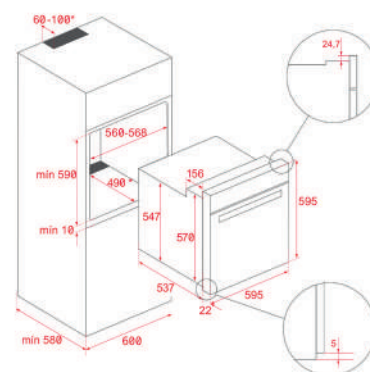

KOLOR

 Czarny, RAL 9005, szkło

WYMIARY ZEWNĘTRZNE

Wys. 595mm Szer. 595mm Głęb. 537+22mm

KOLOR

 Biały, RAL 9003, szkło

WYMIARY ZEWNĘTRZNE

Wys. 595mm Szer. 595mm Głęb. 537+22mm