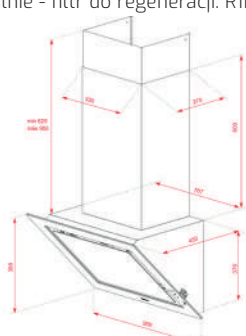

KOLOR

Kamienny szary, RAL 7012, szkło

WYMIARY ZEWNĘTRZNE

Szer. 900 mm