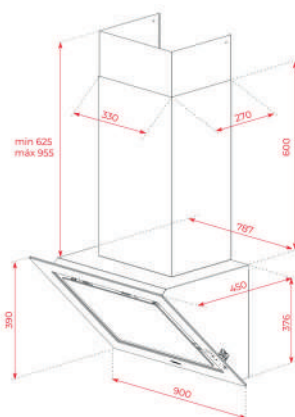

KOLOR

Czarny matowy

WYMIARY ZEWNĘTRZNE

Szer. 800-1100 mm