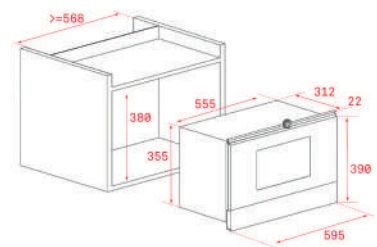

KOLOR

Ciemno szare szkło RAL 7012

WYMIARY ZEWNĘTRZNE

Wys. 390mm Szer. 595mm Głęb. 334mm