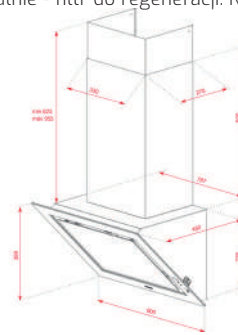

- Nr kat.: 112930029
- Edycja Urban Colors
- Okap wertykalny dekoracyjny
- Sterowanie dotykowe z wyświetlaczem
- Funkcja Świeże Powietrze
- 3 prędkości + 1 intensywna
- Wydajność - prędkość intensywna (m³/h): 696
- Wydajność - prędkość Max (m³/h): 558
- Wydajność - prędkość Min (m³/h): 290
- Głośność - prędkość intensywna (dBA): 69.9
- Głośność - prędkość Max (dBA): 66.5
- Głośność - prędkość Min (dBA): 51.4
- Oświetlenie 1 x LED
- 2 filtry aluminiowe
- Funkcja opóźnienia wyłączenia
- Wskaźnik nasycenia filtra
- Zawór zwrotny w zestawie
- Redukcja wylotu okapu w zestawie
- Opcjonalnie - zestaw do recyrkulacji z ostoną komina CFH 15200 L3C
- Opcjonalnie - zestaw do recyrkulacji z ostoną komina z f. do regeneracji: RFH 15200 L3C
- Opcjonalnie - zestaw do recyrkulacji bez ostony komina: CFH 15200 O2C
- Opcjonalnie - filtr węglowy : C1RTK
- Opcjonalnie - filtr do regeneracji: R1RTK