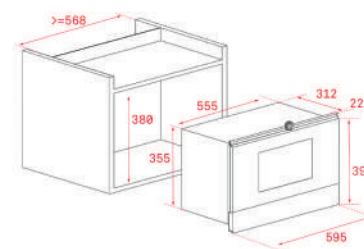

KOLOR

Antracytowy/stare srebro RAL 9011

WYMIARY ZEWNĘTRZNE

Wys. 380/390mm Szer. 595mm Głęb. 334mm

WYMIARY ZEWNĘTRZNE

Wys. 380/390mm Szer. 595mm Głęb. 334mm

WYMIARY ZEWNĘTRZNE

Wys. 380/390mm Szer. 595mm Głęb. 334mm