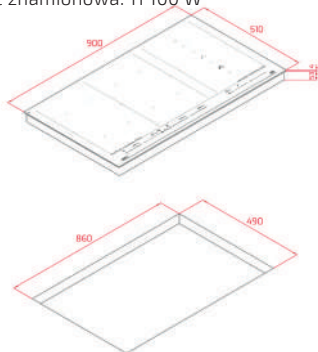

KOLOR

 Czarny

KRAWĘDŹ Szlif przedni

WYMIARY ZEWNĘTRZNE

Wys. 215mm Szer. 770mm Gł. 490mm

MAESTRO IZF 99700 MST

- Kod TKI: 112500031
- Edycja Urban Colors
- Płyta indukcyjna FullFlex
- Funkcja SlideCooking
- Funkcje bezpośrednie z sensorami temperatury: Program gotowania ryżu, Gotowanie na wolnym ogniu, Konfitowanie, Grillowanie, Smażenie na głębokim tłuszczu, Smażenie, Utrzymywanie w ciepłe, Szybkie zagotowanie, Duszenie i Roztapianie
- Sterowanie dotykowe MultiSlider
- 6 stref grzewczych \varnothing 262,5 X 195 mm
- Powierzchnia ze szkła ceramicznego
- System bezpieczeństwa z automatyczną blokadą
- Timer
- Funkcja Funkcja Power plus
- Blokada rodzicielska
- Wskaźnik ciepła resztkowego
- Power management
- System łatwej instalacji Fast-Click
- Moc znamionowa: 11 100 W