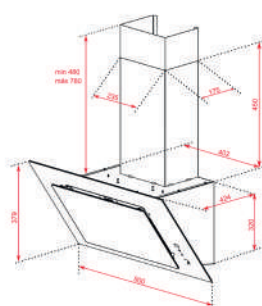

KOLOR

☒ Czarny

WYMIARY ZEWNĘTRZNE

Szer. 900 mm