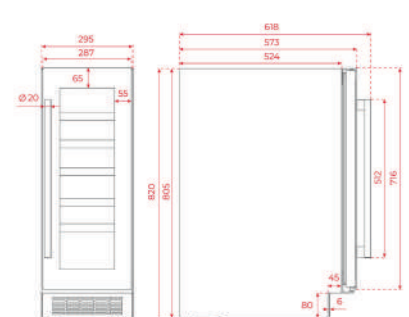

KOLOR

Czarne szkło

WYMIARY ZEWNĘTRZNE

Wysokość 820mm Szerokość 295mm Głębokość 573mm