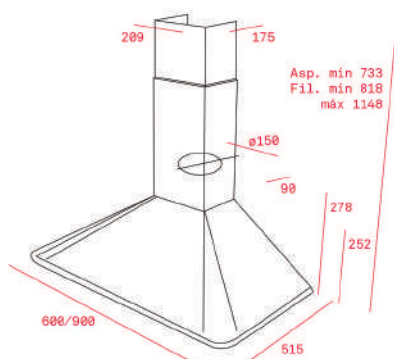

KCOLOR

Wanilia, RAL 1013, mosiądz

WYMIARY ZEWNĘTRZNE

Szer. 600mm