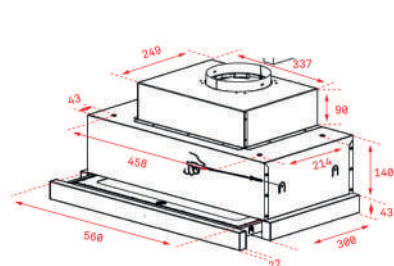

KOLOR

■ Stal nierdzewna

WYMIARY ZEWNĘTRZNE

Szer. 600 mm

KOLOR

■ Stal nierdzewna

WYMIARY ZEWNĘTRZNE

Szer. 600 mm

KOLOR

□ Biały

WYMIARY ZEWNĘTRZNE

Szer. 600 mm