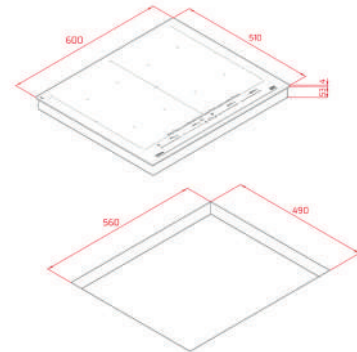

KOLOR

Czarny, RAL 9005, szkło

KRAWĘDŹ Szlif przedni

WYMIARY ZEWNĘTRZNE

Wys. 57mm Szer. 600mm Gł. 510mm

MAESTRO IZS 96700 MST

- Nr kat.: 112500033
- Edycja Urban Colors
- Płyta indukcyjna FullFlex
- Funkcja SlideCooking
- Funkcje bezpośrednie z sensorami temperatury: Gotowanie na wolnym ogniu, Konfitowanie, Grillowanie, Smażenie na głębokim tłuszczu, Smażenie, Utrzymywanie w ciepłe, Szybkie zagotowanie, Duszenie i Roztapianie
- Sterowanie dotykowe MultiSlider
- 4 strefy grzewcze 1x Ø 280 mm, 1 x Ø 185 mm, 2 x Ø 228-200 mm
- Powierzchnia ze szkła ceramicznego
- System bezpieczeństwa z automatyczną blokadą
- Timer
- Funkcja Funkcja Power plus
- Błokada rodzicielska
- Wskaźnik ciepła resztkowego
- Power management
- System łatwej instalacji Fast-Click
- Moc znamionowa: 7200 W