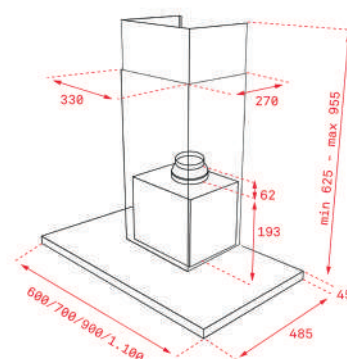

KOLOR

Stal nierdzewna/Czerne szkło

WYMIARY ZEWNĘTRZNE

Szer. 900 mm