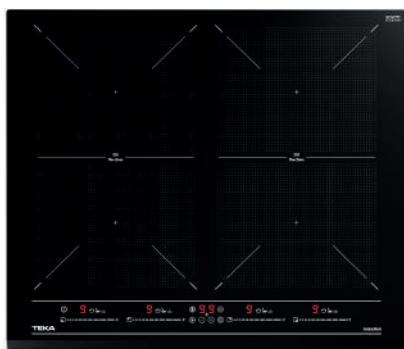

MAESTRO IZF 64600 MSP

- Nr kat.: 112500035
- Edycja Urban Colors
- Płyta indukcyjna Flex
- Funkcje bezpośrednie: Gotowanie na wolnym ogniu, Roztopianie i Utrzymanie w ciepłe
- Sterowanie dotykowe MultiSlider
- 4 strefy grzewcze, 4 x Ø 235 X 188,5 mm
- Powierzchnia ze szkła ceramicznego
- System bezpieczeństwa z automatyczną blokadą
- Timer
- Funkcja
- Power plus
- Błokada rodzicielska
- Wskaźnik ciepła resztkowego
- Power management
- System łatwej instalacji Fast-Click
- Moc znamionowa: 7200 W

KOLOR
Czarny, RAL 9005, szkło
KRAWĘDŹ Szlif przedni

WYMIARY ZEWNĘTRZNE
Wys. 53mm Szer. 600mm Gł. 510mm

TOTAL IZF 64440 MSP

- Nr kat.: 112510019
- Edycja Urban Colors
- Płyta indukcyjna Flex
- Funkcje bezpośrednie: Szybkie zagotowanie, Gotowanie na wolnym ogniu, Roztopianie i Utrzymanie w ciepłe
- Sterowanie dotykowe MultiSlider
- 4 strefy grzewcze: 2 x Ø 235 X 188 mm, 1 x Ø 215 mm, 1 x Ø 150 mm
- Powierzchnia ze szkła ceramicznego
- System bezpieczeństwa z automatyczną blokadą
- Timer
- Funkcja Power plus
- Błokada rodzicielska
- Wskaźnik ciepła resztkowego
- Power management
- System łatwej instalacji Fast-Click
- Moc znamionowa: 7200 W

KOLOR
Czarny, RAL 9005, szkło
KRAWĘDŹ Szlif przedni

WYMIARY ZEWNĘTRZNE
Wys. 53mm Szer. 600mm Gł. 510mm

TOTAL IZC 42400 MSP

- Nr kat.: 112510023
- Edycja Urban Colors
- Płyta indukcyjna - modułowa
- Funkcje bezpośrednie: Gotowanie na wolnym ogniu, Roztopianie i Utrzymanie w ciepłe
- Sterowanie dotykowe MultiSlider
- 2 strefy grzewcze - 1 x Ø 280 mm, 1 x Ø 150 mm
- Powierzchnia ze szkła ceramicznego
- System bezpieczeństwa z automatyczną blokadą
- Timer
- Funkcja Power plus
- Błokada rodzicielska
- Wskaźnik ciepła resztkowego
- Power management
- System łatwej instalacji Fast-Click
- Moc znamionowa: 3600 W