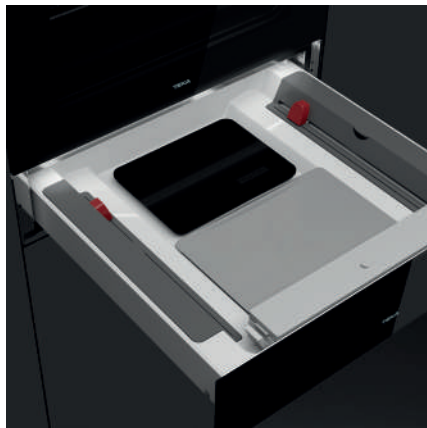

WYMIARY ZEWNĘTRZNE

Wys. 140mm Szer. 595mm Głęb. 557mm

MAESTRO VS 1520 GS

- KOD TKI: 111600004
- Edycja Urban Colors
- Zgrzewarka próżniowa
- Waga kuchenna
- System otwierania push-pull
- 2 uchwyty na rolki
- Wymagane dokupienie frontu w kolorze:
 - 111890002 - Czarne szkło
 - 111890003 - Białe szkło
 - 111890004 - Kamienne szare szkło
 - 111890005 - Jasno szare szkło
 - 111490016 - Czarne matowe szkło
 - 111890008 - Waniliowy
 - 111890009 - Antracytowy