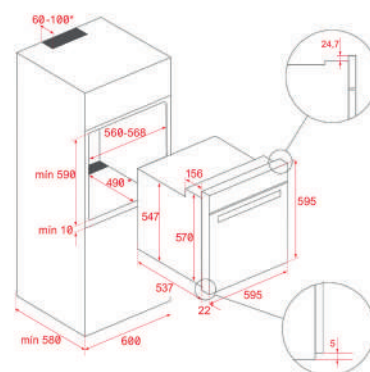

KOLOR

 Jasny szary, RAL 7047, szkło

WYMIARY ZEWNĘTRZNE

Wys. 595mm Szer. 595mm Głęb. 537+22mm

MAESTRO HLB 8600

- **Kod TKI: 111000011**
- **Linia Urban Colors**
- 12 funkcji grzania
- Automatyczny system HydroClean
- Dotykowy wyświetlacz sterujący z pokrętkami
- Zegar elektroniczny (funkcja opóźnienia/startu)
- Osobisty asystent gotowania: 20 programów automatycznych
- Chromowane drabinki z 5 poziomami pieczenia
- Prowadnice teleskopowe Plus Extension
- Zdejmowane potrójnie przeszklone drzwi
- System SoftClose - Miękki domyk drzwi
- Automatyczny system zabezpieczający przed rozłączeniem
- Blokada bezpieczeństwa dla dzieci
- Szybkie nagrzewanie
- Wyposażenie: głęboka blacha, wzmocniona kratka
- Pojemność (brutto/netto): 71 / 70 litrów