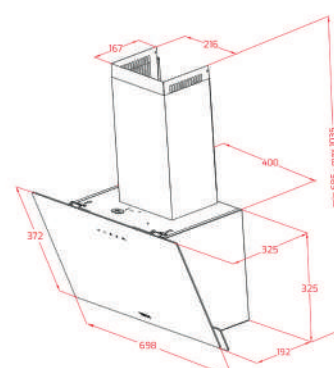

COLOR

 Biały

WYMIARY ZEWNĘTRZNE

Szer. 698 mm

EASY DVN 77050 TTC BK

- Nr kat.: 112950011
- Edycja Urban Colors
- Okap wertykalny dekoracyjny
- Sterowanie dotykowe
- Pochłanianie szczelinowe
- 3 prędkości + 1 intensywna
- Wydajność - prędkość intensywna (m³/h): 640
- Wydajność - prędkość Max (m³/h): 485
- Wydajność - prędkość Min (m³/h): 260
- Głośność - prędkość intensywna (dBA): 71
- Głośność - prędkość Max (dBA): 64
- Głośność - prędkość Min (dBA): 54
- Oświetlenie 2 x LEDs
- 1 filtr aluminiowy
- Funkcja opóźnienia wyłączenia
- Wskaźnik nasycenia filtra
- Zawór zwrotny w zestawie
- Redukcja wylotu okapu w zestawie
- Opcjonalnie - zestaw do recyrkulacji z osłoną komina SET D13CTP
- Opcjonalnie - Filtr węglowy : D11C