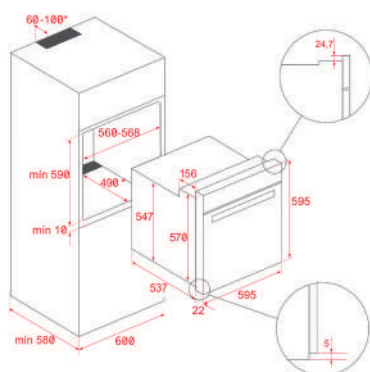

KOLOR

 Biały, RAL 9003, szkło

WYMIARY ZEWNĘTRZNE

Wys. 595mm Szer. 595mm Głęb. 537+22mm

MAESTRO HLB 8600

- **Kod TKI: 111000013**
- **Linia Urban Colors**
- 12 funkcji grzania
- Automatyczny system HydroClean
- Dotykowy wyświetlacz sterujący z pokrętkami
- Zegar elektroniczny (funkcja opóźnienia/startu)
- Osobisty asystent gotowania: 20 programów automatycznych
- Chromowane drabinki z 5 poziomami pieczenia
- Prowadnice teleskopowe Plus Extension
- Zdejmowane potrójnie przeszklone drzwi
- System SoftClose - Miękki domyk drzwi
- Automatyczny system zabezpieczający przed rozłączeniem
- Blokada bezpieczeństwa dla dzieci
- Szybkie nagrzewanie
- Wyposażenie: głęboka blacha, wzmocniona kratka
- Pojemność (brutto/netto): 71 / 70 litrów