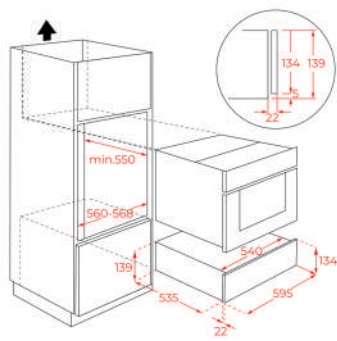

WYMIARY ZEWNĘTRZNE

Wys. 140mm Szer. 595mm Głęb. 557mm