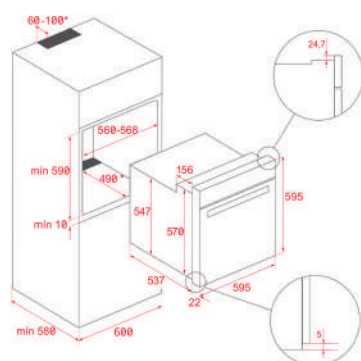

KOLOR
Czarny, RAL 9005, szkło

WYMIARY ZEWNĘTRZNE
Wys. 595mm Szer. 595mm Głęb. 537+22mm

MAESTRO HLB 8400 P

- **Kod TKI: 111000007**
- **Linia Urban Colors**
- 8 funkcji grzania
- System samoczyszczenia pyrolizą i automatyczny system HydroClean
- Dotykowy wyświetlacz sterujący z pokrętkami
- Zegar elektroniczny (funkcja opóźnienia/startu)
- Chromowane drabinki z 5 poziomami pieczenia
- Prowadnice teleskopowe Plus Extension
- Zdejmowane poczwórnice przeszklone drzwi
- Automatyczny system zabezpieczający przed rozłączeniem
- Blokada bezpieczeństwa dla dzieci
- Szybkie nagrzewanie
- Wyposażenie: głęboka blacha, wzmocniona kratka
- Pojemność (brutto/netto): 71 / 70 litrów