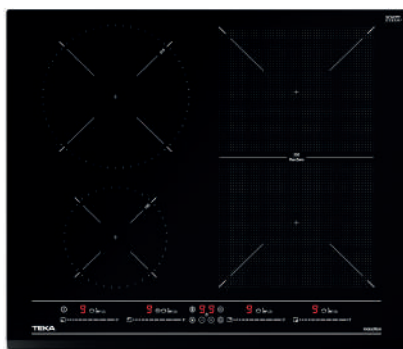

MAESTRO IZF 64600 MSP

- Nr kat.: 112500035
- Edycja Urban Colors
- Płyta indukcyjna Flex
- Funkcje bezpośrednie: Gotowanie na wolnym ogniu, Roztopianie i Utrzymanie w ciepłe
- Sterowanie dotykowe MultiSlider
- 4 strefy grzewcze, 4 x Ø 235 X 188,5 mm
- Powierzchnia ze szkła ceramicznego
- System bezpieczeństwa z automatyczną blokadą
- Timer
- Funkcja
- Power plus
- Błokada rodzicielska
- Wskaźnik ciepła resztkowego
- Power management
- System łatwej instalacji Fast-Click
- Moc znamionowa: 7200 W

KOLOR
Czarny, RAL 9005, szkło
KRAWĘDŹ Szlif przedni

WYMIARY ZEWNĘTRZNE
Wys. 53mm Szer. 600mm Gł. 510mm

TOTAL IZF 64440 MSP

- Nr kat.: 112510019
- Edycja Urban Colors
- Płyta indukcyjna Flex
- Funkcje bezpośrednie: Szybkie zagotowanie, Gotowanie na wolnym ogniu, Roztopianie i Utrzymanie w ciepłe
- Sterowanie dotykowe MultiSlider
- 4 strefy grzewcze: 2 x Ø 235 X 188 mm, 1 x Ø 215 mm, 1 x Ø 150 mm
- Powierzchnia ze szkła ceramicznego
- System bezpieczeństwa z automatyczną blokadą
- Timer
- Funkcja Power plus
- Błokada rodzicielska
- Wskaźnik ciepła resztkowego
- Power management
- System łatwej instalacji Fast-Click
- Moc znamionowa: 7200 W

KOLOR
Czarny, RAL 9005, szkło
KRAWĘDŹ Szlif przedni

WYMIARY ZEWNĘTRZNE
Wys. 53mm Szer. 600mm Gł. 510mm

TOTAL IZC 42400 MSP

- Nr kat.: 112510023
- Edycja Urban Colors
- Płyta indukcyjna - modułowa
- Funkcje bezpośrednie: Gotowanie na wolnym ogniu, Roztopianie i Utrzymanie w ciepłe
- Sterowanie dotykowe MultiSlider
- 2 strefy grzewcze - 1 x Ø 280 mm, 1 x Ø 150 mm
- Powierzchnia ze szkła ceramicznego
- System bezpieczeństwa z automatyczną blokadą
- Timer
- Funkcja Power plus
- Błokada rodzicielska
- Wskaźnik ciepła resztkowego
- Power management
- System łatwej instalacji Fast-Click
- Moc znamionowa: 3600 W