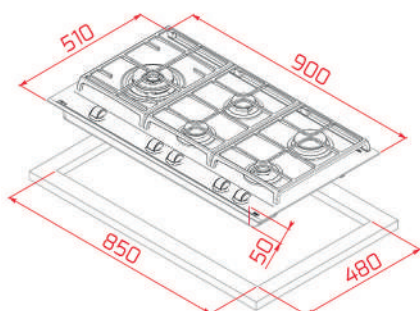

KOLOR

Czarne szkło ceramiczne

KRAWĘDŹ Szlif przedni

WYMIARY ZEWNĘTRZNE

Wys. 98mm Szer. 900mm Gł. 510mm