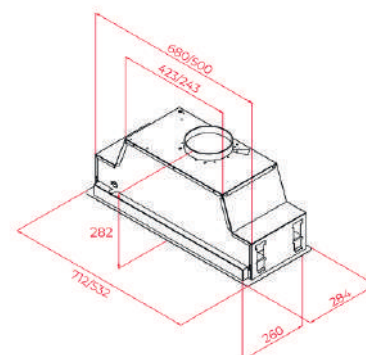

KOLOR

■ Czarne szkło

WYMIARY ZEWNĘTRZNE

Szer. 532 mm

MAESTRO GFL 77760 EOS

- Nr kat.: 113100006
- Okap podszafkowy
- Pochłanianie szczelinowe
- Sterowanie elektroniczne
- 3 prędkości + 1 intensywna
- Wydajność - prędkość intensywna (m³/h): 760
- Wydajność - prędkość Max (m³/h): 425
- Wydajność - prędkość Min (m³/h): 245
- Głośność - prędkość intensywna (dBA): 70,1
- Głośność - prędkość Max (dBA): 68
- Głośność - prędkość Min (dBA): 54,4
- Oświetlenie 2 x LEDs
- 1 filtr aluminiowy
- Funkcja opóźnienia wyłączenia
- Zawór zwrotny w zestawie
- Redukcja wylotu okapu w zestawie
- Opcjonalnie - Filtr węglowy : D4C