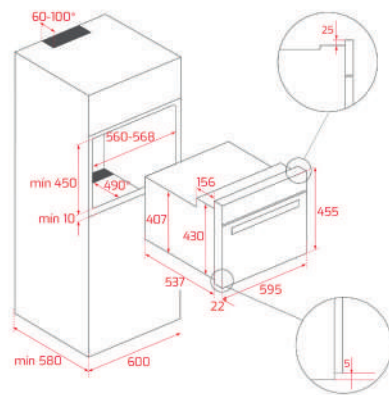

KOLOR

 Czarny, szkło i stalowa ramka

WYMIARY ZEWNĘTRZNE

Wys. 455mm Szer. 595mm Głęb. 559mm

TOTAL MWR 32 BI AT

- **KOD TKI: 40586034**
- **Edycja Country Style**
- **Kuchenka mikrofalowa + grill**
- 3 funkcje grzania
- 5 poziomów mocy + moc mikrofal 1000 W
- Grill o mocy 1500 W
- Rozmrażanie według czasu
- Mechaniczne pokrętła sterujące
- Timer mechaniczny (funkcja Stop)
- Pojemność (brutto/netto): 38 / 32 litrów