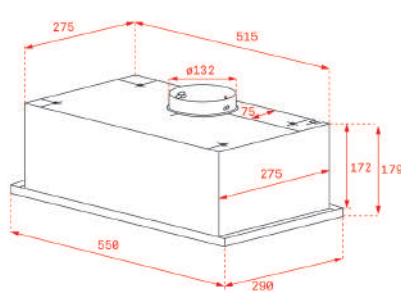

KOLOR

Czarny

WYMIARY ZEWNĘTRZNE

Szer. 600 mm

KOLOR

Biały

WYMIARY ZEWNĘTRZNE

Szer. 550 mm