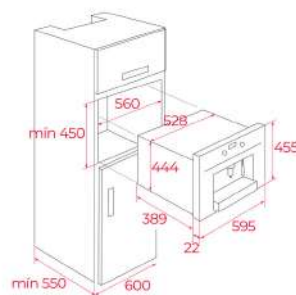

KOLOR

Czarny, RAL 9005, szkło

WYMIARY ZEWNĘTRZNE

Wys. 455mm Szer. 595mm Głęb. 412mm

MAESTRO CLC 855 GM

- Kod TKI: 111630001
- Linia Urban Colors
- **Automatyczny ekspres do kawy**
- Panel sterowania z przyciskami i pokrętkami
- 3 programy automatyczne
- 3 funkcje: kawa, spienianie mleka, gorąca woda
- Możliwość przygotowania 2 filiżanek kawy jednocześnie
- Podwójna dysza do kawy z możliwością regulacji wysokości
- 13-stopniowa regulacja grubości mielenia kawy
- Funkcja samooczyszczania i automatycznego odkamieniania
- Ciśnienie: 15 bar
- 1.8 l zbiornik na wodę
- Oświetlenie LED wnętrza
- Możliwość ustawienia czasu włączenia i wyłączenia
- Prowadnice teleskopowe