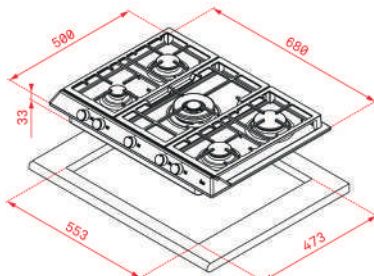

KOLOR

■ Stal szlachetna

WYMIARY ZEWNĘTRZNE

Wys. 84mm Szer. 860mm Gł. 500mm

TOTAL EX 70.1 5G AI AL DR

- Nr kat.: 112610037
- **Płyta gazowa**
- Pokrętła z przodu płyty
- 5 stref grzewczych
- 1 palnik z podwójną koroną, 4.00 kW
- 1 duży palnik, 2.8 kW
- 2 średnie palniki, 1.7 kW
- 1 mały palnik, 1 kW
- Powierzchnia ze stali nierdzewnej
- Automatyczna zapalarka
- System bezpieczeństwa z automatyczną blokadą
- Ruszty żeliwne
- Moc znamionowa: 11.300 W