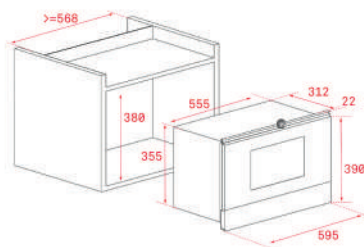

KOLOR

Białe szkło RAL 9003

WYMIARY ZEWNĘTRZNE

Wys. 390mm Szer. 595mm Głęb. 334mm