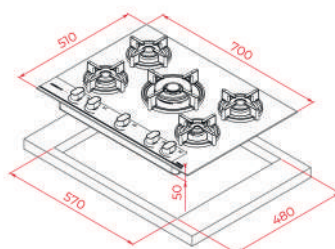

KOLOR

 Czarny mat

Możliwość montażu na równi z blatem

WYMIARY ZEWNĘTRZNE

Wys. 50mm Szer. 605mm Gł. 515mm

MAESTRO GBC 75-G1 GB

- Kod TKI: 112570210
- Edycja specjalna Infinity G1
- Zaprojektowana we Włoszech przez Italdesign Giugiaro
- **Płyta typu Gaz na Szkle**
- Ekskluzywne czarne matowe szkło
- Ergonomiczny panel sterowania z mechanicznymi pokrętkami
- 5 palników
- 1 palnik z podwójną koroną 3,50 kW
- 1 duży palnik, 2,80 kW
- 1 średni palnik, 1,75 kW
- 1 średni palnik, 1,40 kW
- 1 mały palnik, 1,00 kW
- Powierzchnia ze szkła ceramicznego
- Automatyczna zapalarka w pokrętkach
- Blokada bezpieczeństwa
- Żeliwne ruszty
- System łatwego montażu
- Maksymalna moc znamionowa: 10450 W
- Opcjonalnie: nakładka do woka