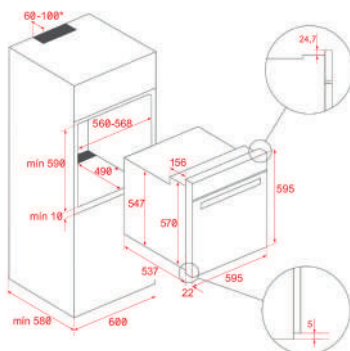

KOLOR
 Czarny, RAL 9005, szkło

WYMIARY ZEWNĘTRZNE
 Wys. 595mm Szer. 595mm Głęb. 537+22mm

MAESTRO STEAKMASTER

- Kod TKI: 111000036
- **Piekarnik SteakMaster**
- 13 funkcji grzania
- SteakGrill osiąga temp. 700°C
- System samooczyszczenia pyrolizą i automatyczny system HydroClean
- Dotykowy wyświetlacz sterujący z pokrętkami
- Zegar elektroniczny (funkcja opóźnienia/startu)
- 20 automatycznych programów do mięsa
- Chromowane drabinki z 5 poziomami pieczenia
- Prowadnice teleskopowe Plus Extension
- Zdejmowane poczwórnie przeszklone drzwi
- System SoftClose - Miękki domyk drzwi
- Automatyczny system zabezpieczający przed rozłączeniem
- Blokada bezpieczeństwa dla dzieci
- Automatyczne szybkie nagrzewanie
- Wyposażenie: głęboka blacha, blacha płytka do pieczenia i wzmocniona kratka
- W zestawie specjalny żeliwny ruszt do steków
- Pojemność (brutto/netto): 71 / 63 litrów

KOLOR
 Czarny, RAL 9005, szkło

WYMIARY ZEWNĘTRZNE
 Wys. 595mm Szer. 595mm Głęb. 537+22mm

MAESTRO MAESTROPIZZA HLB 8510 P

- Kod TKI: 111000046
- Piekarnik MaestroPizza
- 8 funkcji grzania
- Temperatura do 340°C w komorze dla idealnego wypiekania pizzy
- Zakres temperatur dla tradycyjnych receptur: 50-250°C
- System samoczyszczenia pyrozlią i automatyczny system HydroClean
- Dotykowy wyświetlacz sterujący z pokrętkami
- Zegar elektroniczny (funkcja opóźnienia/startu)
- Chromowane drabinki z 5 poziomami pieczenia
- Prowadnice teleskopowe Plus Extension
- Zdejmowane poczwórnie przeszklone drzwi
- System SoftClose - Miękki domyk drzwi
- Automatyczny system zabezpieczający przed rozłączeniem
- Blokada bezpieczeństwa dla dzieci
- Szybkie nagrzewanie
- Wyposażenie: głęboka blacha, blacha płytka do pieczenia i wzmocniona kratka
- W zestawie specjalny kamień do pizzy i łopata
- Pojemność (brutto/netto): 71 / 70 litrów