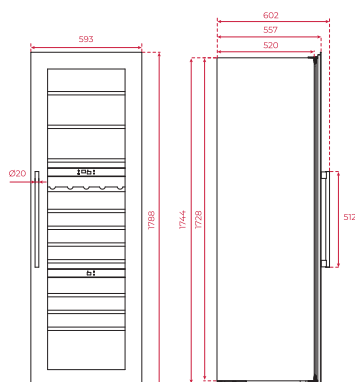

MAESTRO RVI 30097 GBK

- **KOD TKI: 113600012**
- **Chłodziarka do wina**
- Wewnętrzny panel sterowania z wyświetlaczem
- Elektronicznie regulowany termostat
- Drewniane półki z prowadnicami
- Pojemność: 93 butelki
- 3 strefy temperatury
- Regulowane nóżki przednie i tylne
- Oświetlenie LED
- Odwracalne drzwi z podwójnego przyciemnianego szkła
- System redukcji wstrząsów
- Klasa klimatyczna: N/ST
- Całkowita pojemność (brutto/netto): 287 / 246 litrów

KOLOR

Czarne szkło

WYMIARY ZEWNĘTRZNE

Wysokość 1898mm Szerokość 833mm Głębokość 685mm

MAESTRO RVI 20046 GBK

- **KOD TKI: 113600011**
- **Chłodziarka do wina**
- Wewnętrzny panel sterowania z wyświetlaczem
- Elektronicznie regulowany termostat
- Drewniane półki
- Pojemność: 44 butelki
- 2 strefy temperatury
- Regulowane nóżki przednie i tylne
- Oświetlenie LED
- Odwracalne drzwi z podwójnego przyciemnianego szkła
- System redukcji wstrząsów
- Klasa klimatyczna: N/ST
- Całkowita pojemność (brutto/netto): 150 / 134 litrów