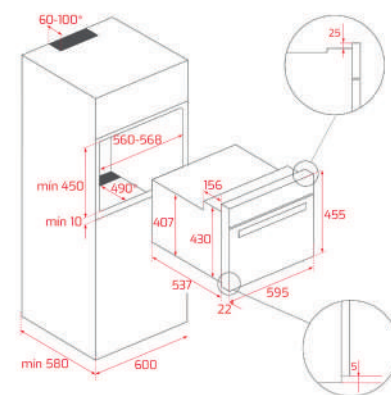

KOLOR
 Kamienny szary, RAL 7012, szkło

WYMIARY ZEWNĘTRZNE
 Wys. 455mm Szer. 595mm Głęb. 537+22mm

KOLOR
 Czarny RAL 9005, szkło

WYMIARY ZEWNĘTRZNE
 Wys. 455mm Szer. 595mm Głęb. 537+22mm

KOLOR
 Jasny szary, RAL 7047, szkło