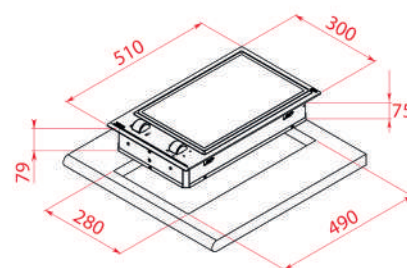

KOLOR

■ Czarne szkło

KRAWĘDŹ Szlif przedni

WYMIARY ZEWNĘTRZNE

Wys. 98mm Szer. 300mm Gł. 510mm

KOLOR

■ Czarne szkło

KRAWĘDŹ Szlif przedni

WYMIARY ZEWNĘTRZNE

Wys. 98mm Szer. 300mm Gł. 510mm

KOLOR

■ Czarne szkło

KRAWĘDŹ Szlif przedni

WYMIARY ZEWNĘTRZNE

Wys. 79mm Szer. 300mm Gł. 510mm