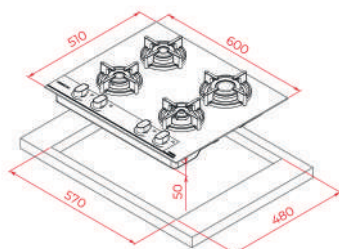

KOLOR

 Czarny mat

Możliwość montażu na równo z blatem

WYMIARY ZEWNĘTRZNE

Wys. 53mm Szer. 600mm Gł. 510mm

MAESTRO GBC 64-G1 GB

- Kod TKI: 112570208
- Edycja specjalna Infinity G1
- Zaprojektowana we Włoszech przez Italdesign Giugiaro
- **Płyta typu Gaz na Szkle**
- Ekskluzywne czarne matowe szkło
- Ergonomiczny panel sterowania z mechanicznymi pokrętkami
- 4 palniki
- 1 duży palnik, 2,80 kW
- 1 średni palnik, 1,75 kW
- 1 średni palnik, 1,40 kW
- 1 mały palnik, 1,00 kW
- Powierzchnia ze szkła ceramicznego
- Automatyczna zapalarka w pokrętkach
- Blokada bezpieczeństwa
- Żeliwne ruszty
- System łatwego montażu
- Maksymalna moc znamionowa: 6950 W