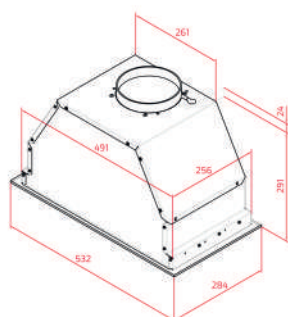

MAESTRO GFL 57650 EOS IX

- Nr kat.: 113100007
- Okap podszafkowy
- Pochłanianie szczelinowe
- Sterowanie elektroniczne
- 3 prędkości + 1 intensywna
- Wydajność - prędkość intensywna (m³/h): 760
- Wydajność - prędkość Max (m³/h): 425
- Wydajność - prędkość Min (m³/h): 245
- Głośność - prędkość intensywna (dBA): 70,1
- Głośność - prędkość Max (dBA): 68
- Głośność - prędkość Min (dBA): 54,4
- Oświetlenie 2 x LEDs
- 1 filtr aluminiowy
- Funkcja opóźnienia wyłączenia
- Zawór zwrotny w zestawie
- Redukcja wylotu okapu w zestawie
- Opcjonalnie - Filtr węglowy : D4C

KOLOR

■ Stal nierdzewna

WYMIARY ZEWNĘTRZNE

Szer. 532 mm

MAESTRO GFL 57651 EOS

- Nr kat.: 113100005
- Okap podszafkowy
- Pochłanianie szczelinowe
- Sterowanie elektroniczne
- 3 prędkości + 1 intensywna
- Wydajność - prędkość intensywna (m³/h): 760
- Wydajność - prędkość Max (m³/h): 425
- Wydajność - prędkość Min (m³/h): 245
- Głośność - prędkość intensywna (dBA): 70,1
- Głośność - prędkość Max (dBA): 68
- Głośność - prędkość Min (dBA): 54,4
- Oświetlenie 2 x LEDs
- 1 filtr aluminiowy
- Funkcja opóźnienia wyłączenia
- Zawór zwrotny w zestawie
- Redukcja wylotu okapu w zestawie
- Opcjonalnie - Filtr węglowy : D4C