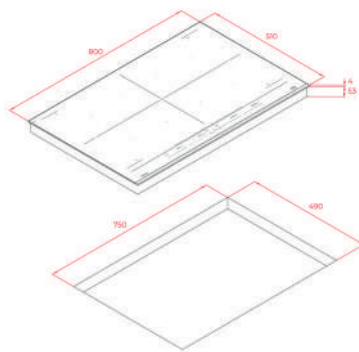

KOLOR

Czarny, RAL 9005, szkło

KRAWĘDŹ Szlif przedni

WYMIARY ZEWNĘTRZNE

Wys. 57mm Szer. 900mm Gł. 510mm

MAESTRO IZF 88700 MST

- Kod TKI: 112500029
- Edycja Urban Colors
- Płyta indukcyjna FullFlex
- Funkcje bezpośrednie z sensorami temperatury: Program gotowania ryżu, Gotowanie na wolnym ogniu, Konfitowanie, Grillowanie, Smażenie na głębokim tłuszczu, Smażenie, Utrzymywanie w ciepłe, Szybkie zagotowanie, Duszenie i Roztapianie
- Sterowanie dotykowe MultiSlider
- 4 strefy grzewcze \varnothing 296,5 X 197,5 mm
- Powierzchnia ze szkła ceramicznego
- System bezpieczeństwa z automatyczną blokadą
- Timer
- Funkcja Funkcja Power plus
- Blokada rodzicielska
- Wskaźnik ciepła resztkowego
- Power management
- System łatwej instalacji Fast-Click
- Moc znamionowa: 7400 W