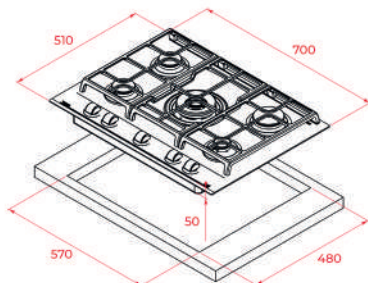

- 0
- Boiling
- Deep Frying
- Pan Frying
- Quick Boiling
- Confit
- Simmering
- Melting
- Keep Warm
- Posching
- Rice Cooking

SCHOTT

DIRECT SENSE Induction

TOTAL GZC 75330 XB

- Nr kat.: 112570176
- Edycja Urban Colors
- Płyta Gaz na szkło
- ExactFlame
- Ergonomicznie zaprojektowane pokrętła z przodu płyty
- 5 stref grzewczych
- 1 palnik z podwójną koroną, 4.00 kW
- 1 duży palnik, 2.8 kW
- 2 średnie palniki, 1.7 kW
- 1 mały palnik, 1 kW
- Powierzchnia ze szkła hartowanego
- Automatykna zapalarka
- System bezpieczeństwa z automatyczną blokadą
- Ruszty żeliwne
- System łatwej instalacji Fast-Click
- Moc znamionowa 11.300 W
- Pokrętła w kolorze srebrnym