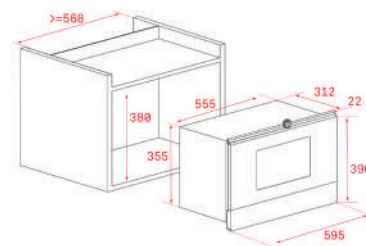

KOLOR

Czarne szkło RAL 9005

WYMIARY ZEWNĘTRZNE

Wys. 390mm Szer. 595mm Głęb. 334mm

MAESTRO HLB 8400

- **Kod TKI: 111000005**
- **Edycja Urban Colors**
- 9 funkcji grzania
- Automatyczny system HydroClean
- Dotykowy wyświetlacz sterujący z pokrętkami
- Zegar elektroniczny (funkcja opóźnienia/startu)
- Chromowane drabinki z 5 poziomami pieczenia
- Prowadnice teleskopowe Plus Extension
- Zdejmowane podwójnie przeszklone drzwi
- Blokada bezpieczeństwa dla dzieci
- Szybkie nagrzewanie
- Wyposażenie: głęboka blacha, wzmocniona kratka
- Pojemność (brutto/netto): 71 / 70 litrów