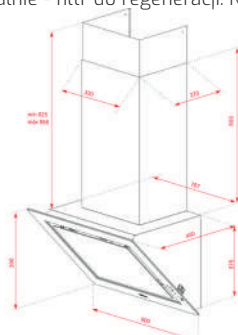

- Nr kat.: 112930032
- Edycja Urban Colors
- Okap wertykalny dekoracyjny
- Sterowanie dotykowe z wyświetlaczem
- Funkcja Świeże Powietrze
- 3 prędkości + 1 intensywna
- Wydajność - prędkość intensywna (m³/h): 696
- Wydajność - prędkość Max (m³/h): 558
- Wydajność - prędkość Min (m³/h): 290
- Głośność - prędkość intensywna (dBA): 69.9
- Głośność - prędkość Max (dBA): 66.5
- Głośność - prędkość Min (dBA): 51.4
- Oświetlenie 1 x LED
- 2 filtry aluminiowe
- Funkcja opóźnienia wyłączenia
- Wskaźnik nasycenia filtra
- Zawór zwrotny w zestawie
- Redukcja wylotu okapu w zestawie
- Opcjonalnie - zestaw do recyrkulacji z ostoną komina CFH 15200 L3C
- Opcjonalnie - zestaw do recyrkulacji z ostoną komina z f. do regeneracji: RFH 15200 L3C
- Opcjonalnie - zestaw do recyrkulacji bez ostony komina: CFH 15200 O2C
- Opcjonalnie - filtr węglowy : C1RTK
- Opcjonalnie - filtr do regeneracji: R1RTK

KOLOR

Jasny szary, RAL 1047, szkło

WYMIARY ZEWNĘTRZNE

Szer. 900 mm