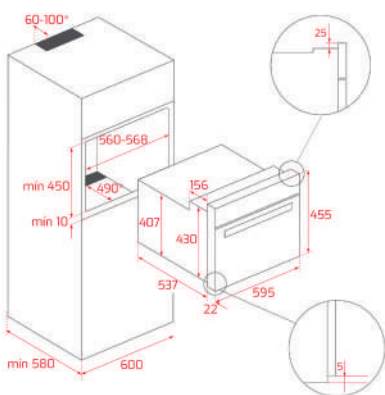

KOLOR
 Biały, RAL 9003, szkło

WYMIARY ZEWNĘTRZNE
 Wys. 455mm Szer. 595mm Głęb. 537+22mm

KOLOR
 Czarny, RAL 9005, szkło

WYMIARY ZEWNĘTRZNE
 Wys. 455mm Szer. 595mm Głęb. 559mm

KOLOR
 Biały, RAL 9003, szkło

WYMIARY ZEWNĘTRZNE
 Wys. 455mm Szer. 595mm Głęb. 559mm