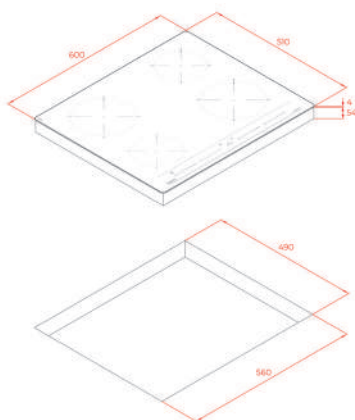

KOLOR
 Czarny, RAL 9005, szkło
KRAWĘDŹ Szlif przedni

WYMIARY ZEWNĘTRZNE
 Wys. 53mm Szer. 450mm Gł. 510mm

EASY IZC 64010 MSS

- Nr kat.: 11250015
- Edycja Urban Colors
- Płyta indukcyjna
- Sterowanie dotykowe MultiSlider
- 4 strefy grzewcze, 2 x Ø 185 mm, 2 x Ø 150 mm
- Powierzchnia ze szkła ceramicznego
- System bezpieczeństwa z automatyczną blokadą
- Timer
- Funkcja Power plus
- Blokada rodzicielska
- Wskaźnik ciepła resztkowego
- Power management
- System łatwej instalacji Fast-Click
- Moc znamionowa: 7200 W