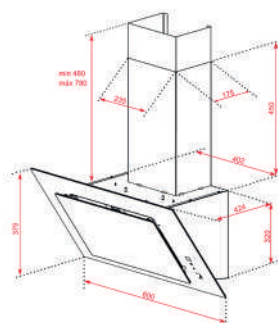

KOLOR

Biały

WYMIARY ZEWNĘTRZNE

Szer. 600 mm