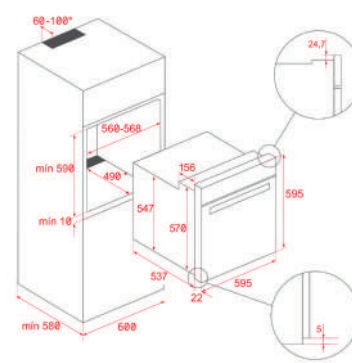

KOLOR
 Czarne matowe szkło

WYMIARY ZEWNĘTRZNE
 Wys. 595mm Szer. 595mm Głęb. 537+22mm

MAESTRO STEAMGOURMET HLB 8550 SC

- Kod TKI: 111200001
- **Piekarnik parowy**
- **Wielofunkcyjny piekarnik SurroundTemp**
- 12 funkcji grzania
- 4 funkcje pary
- Automatyczny system HydroClean
- Dotykowy wyświetlacz sterujący z pokrętkami
- Zegar elektroniczny
- Chromowane drabinki z 5 poziomami pieczenia
- Łatwe przesuwanie prowadnic teleskopowych
- Zdejmowane potrójnie przeszklone drzwi
- Automatyczny system zabezpieczający przed rozłączeniem
- System SoftClose - Miękki domyk drzwi
- Szybkie nagrzewanie
- Wyposażenie: głęboka blacha, blacha płytka do pieczenia i wzmocniona kratka
- W zestawie perforowana blacha do pieczenia na parze
- Pojemność zbiornika na wodę 0.8 l
- Pojemność (brutto/netto): 71 / 70 litrów

KOLOR
 Czarny, RAL 9005, szkło

WYMIARY ZEWNĘTRZNE
 Wys. 595mm Szer. 595mm Głęb. 537+22mm

MAESTRO STEAKMASTER

- Kod TKI: 111000036
- **Piekarnik SteakMaster**
- 13 funkcji grzania
- SteakGrill osiąga temp. 700°C
- System samooczyszczenia pyrolizą i automatyczny system HydroClean
- Dotykowy wyświetlacz sterujący z pokrętkami
- Zegar elektroniczny (funkcja opóźnienia/startu)
- 20 automatycznych programów do mięsa
- Chromowane drabinki z 5 poziomami pieczenia
- Prowadnice teleskopowe Plus Extension
- Zdejmowane poczwórnie przeszklone drzwi
- System SoftClose - Miękki domyk drzwi
- Automatyczny system zabezpieczający przed rozłączeniem
- Blokada bezpieczeństwa dla dzieci
- Automatyczne szybkie nagrzewanie
- Wyposażenie: głęboka blacha, blacha płytka do pieczenia i wzmocniona kratka
- W zestawie specjalny żeliwny ruszt do steków
- Pojemność (brutto/netto): 71 / 63 litrów