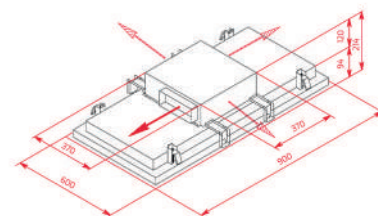

KOLOR

 Biały

WYMIARY ZEWNĘTRZNE

Szer. 900 mm

MAESTRO DHT 1285

- Nr kat.: 40484180
- Okap wyspowy dekoracyjny
- Sterowanie elektrycznej
- Pochłanianie szczelinowe
- Sterowanie pilotem
- 3 prędkości + 1 intensywna
- Wydajność - prędkość Max (m³/h): 631
- Wydajność - prędkość Min (m³/h): 315
- Wydajność - prędkość intensywna (m³/h): 807
- Głośność - prędkość intensywna (dBA): 66
- Głośność - prędkość Max (dBA): 60
- Głośność - prędkość Min (dBA): 47
- Oświetlenie 4 x LED
- 4 filtry aluminiowe
- Funkcja opóźnienia wyłączenia
- Wskaźnik nasycenia filtra
- Sterowanie pilotem - oświetlenie
- Zawór zwrotny w zestawie
- Redukcja wylotu okapu w zestawie
- Opcjonalnie - zestaw do recyrkulacji z ostoną komina ZUB 9015