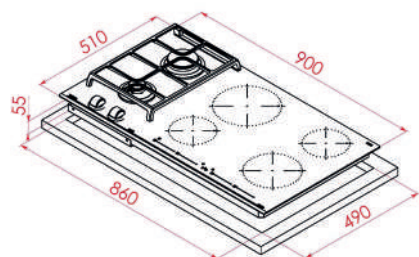

KOLOR
 Czarny, RAL 9005, szkło
KRAWĘDŹ Szlif przedni

WYMIARY ZEWNĘTRZNE
 Wys. 98mm Szer. 900mm Gł. 510mm

TOTAL JZC 96324 ABC

- Nr kat.: 112570201
- Edycja Urban Colors
- Seria Hybrid
- Gaz na szkło + Płyta indukcyjna
- ExactFlame
- Pokrętła z przodu płyty + Touch Slider
- Sterowanie dotykowe Multislider
- 6 stref grzewczych
- 1 duży palnik, 2.8 kW
- 1 mały palnik, 1 kW
- 1 x Ø 210 mm
- 1 x Ø 180 mm
- 2 x Ø 145 mm
- Powierzchnia ze szkła ceramicznego
- Automatyczna zapalarka
- System bezpieczeństwa z automatyczną blokadą
- Ruszty żeliwne
- Timer
- Funkcja Power plus
- Blokada rodzicielska
- Wskaźnik ciepła resztkowego
- Power management
- System łatwej instalacji Fast-Click
- Max. moc (Indukcja) 3400 W
- Max. moc (Gaz) 3800 W
- Pokrętła w kolorze srebrnym