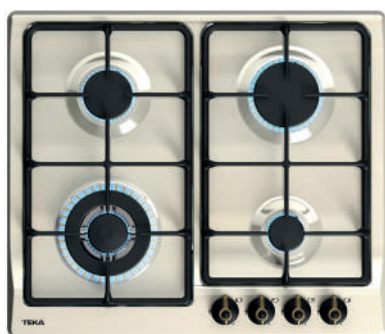

TOTAL GSC 6420 RBC

- Nr kat. 112610057
- Edycja Country Style
- Płyta gazowa
- Pokrętła z przodu płyty
- 4 strefy grzewcze
- 1 palnik z potrójną koroną, 3.5 kW
- 1 duży palnik, 3.00 kW
- 1 średni palnik, 1.7 kW
- 1 mały palnik, 1 kW
- Powierzchnia emaliowana
- Automatyczna zapalarka
- Ruszty żeliwne
- Moc znamionowa 9250 W
- System bezpieczeństwa z automatyczną blokadą

TOTAL GSC 64320 RBC

- Nr kat.: 112610058
- Edycja Country Style
- Płyta gazowa
- Pokrętła z przodu płyty
- 4 strefy grzewcze
- 1 palnik z potrójną koroną, 3.5 kW
- 1 duży palnik, 3.00 kW
- 1 średni palnik, 1.7 kW
- 1 mały palnik, 1 kW
- Powierzchnia emaliowana
- Automatyczna zapalarka
- System bezpieczeństwa z automatyczną blokadą
- Ruszty żeliwne
- Moc znamionowa 9250 W

TOTAL GSC 64320 SB

- Nr kat.: 112610063
- Płyta gazowa
- Pokrętła z przodu płyty
- 4 strefy grzewcze
- 1 palnik z potrójną koroną, 3.5 kW
- 1 duży palnik, 3.00 kW
- 1 średni palnik, 1.7 kW
- 1 mały palnik, 1 kW
- Powierzchnia ze stali nierdzewnej
- Automatyczna zapalarka
- System bezpieczeństwa z automatyczną blokadą
- Ruszty żeliwne
- Moc znamionowa: 9250 W