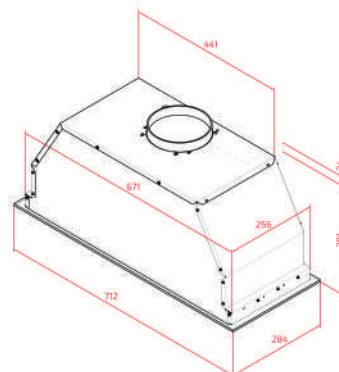

KOLOR
Stal nierdzewna

WYMIARY ZEWNĘTRZNE
Szer. 712 mm