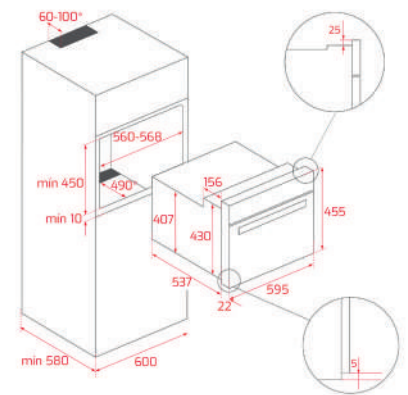

KOLOR

Waniliowy RAL: 1013, wykończenie w kolorze mosiądzu

WYMIARY ZEWNĘTRZNE

Wys. 455mm Szer. 595mm Głęb. 472mm