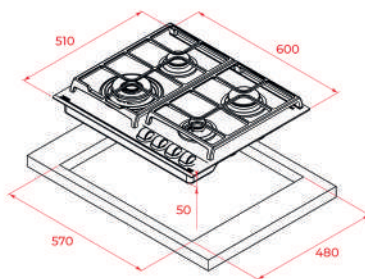

KOLOR

 Białe szkło RAL 9003

KRAWĘDŹ Szlif przedni

WYMIARY ZEWNĘTRZNE

Wys. 110mm Szer. 700mm Gł. 510mm

TOTAL GZC 64320 XBC

- Nr kat.: 112570168
- Edycja Urban Colors
- Płyta Gaz na szkło
- ExactFlame
- Ergonomicznie zaprojektowane pokrętła z przodu płyty
- 4 strefy grzewcze
- 1 palnik z podwójną koroną, 4.00 kW
- 1 duży palnik, 2.8 kW
- 1 średni palnik, 1.7 kW
- 1 mały palnik, 1 kW
- Powierzchnia ze szkła hartowanego
- Automatykna zapalarka
- System bezpieczeństwa z automatyczną blokadą
- Ruszty żeliwne
- System łatwej instalacji Fast-Click
- Moc znamionowa 9550 W
- Pokrętła w kolorze srebrnym