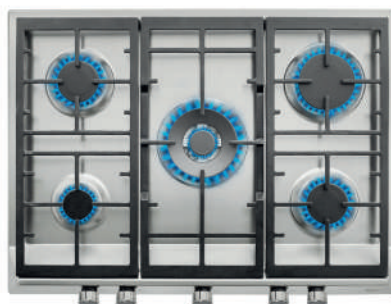

TOTAL EX 70.1 5G AI AL DR

- Nr kat.: 112610037
- **Płyta gazowa**
- Pokrętła z przodu płyty
- 5 stref grzewczych
- 1 palnik z podwójną koroną, 4.00 kW
- 1 duży palnik, 2.8 kW
- 2 średnie palniki, 1.7 kW
- 1 mały palnik, 1 kW
- Powierzchnia ze stali nierdzewnej
- Automatyczna zapalarka
- System bezpieczeństwa z automatyczną blokadą
- Ruszty żeliwne
- Moc znamionowa: 11.300 W