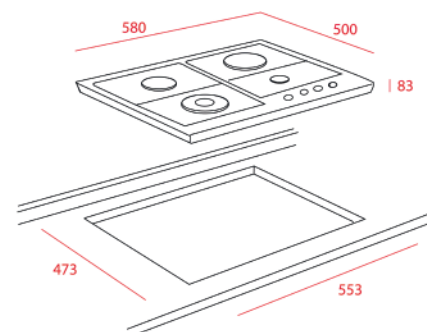

KOLOR

Waniliowy RAL 1013

KOLOR

Antracytowy RAL 9011

KOLOR

Stal szlachetna

WYMIARY ZEWNĘTRZNE

Wys. 84mm Szer. 580mm Gł. 500mm