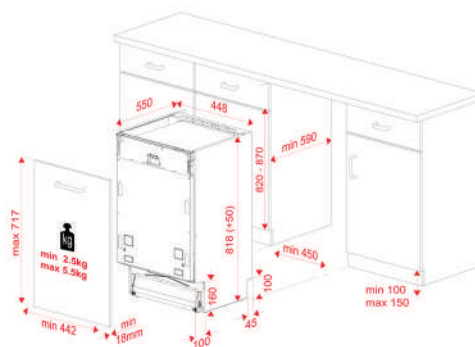

WYMIARY ZEWNĘTRZNE

Wys. 818mm Szer. 448mm Głęb. 550mm