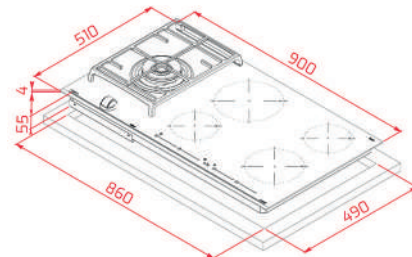

KOLOR
 Czarne szkło ceramiczne

KRAWĘDŹ Szlif przedni

WYMIARY ZEWNĘTRZNE
 Wys. 98mm Szer. 900mm Gł. 510mm

TOTAL JZC 95314 ABC

- Nr kat.: 112570202
- Edycja Urban Colors
- Gaz na szkło + Płyta indukcyjna
- ExactFlame
- Pokrętła z przodu płyty + Touch Slider
- Sterowanie dotykowe Multislider
- 5 stref grzewczych
- 1 palnik z podwójną koroną, 4.00 kW
- 1 x Ø 210 mm
- 1 x Ø 180 mm
- 2 x Ø 145 mm
- Powierzchnia ze szkła ceramicznego
- Automatyczna zapalarka
- System bezpieczeństwa z automatyczną blokadą
- Ruszty żeliwne
- Timer
- Funkcja Power plus
- Blokada rodzicielska
- Wskaźnik ciepła resztkowego
- Power management
- System łatwej instalacji Fast-Click
- Max. moc (Gaz) 4000 W
- Max. moc (Indukcja) 7200 W
- Pokrętła w kolorze srebrnym