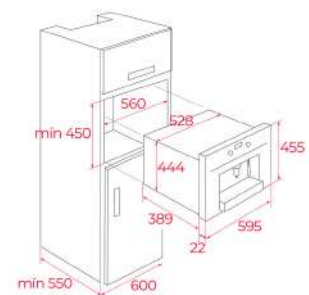

KOLOR

Jasny szary, RAL 7047, szkło

WYMIARY ZEWNĘTRZNE

Wys. 455mm Szer. 595mm Głęb. 412mm