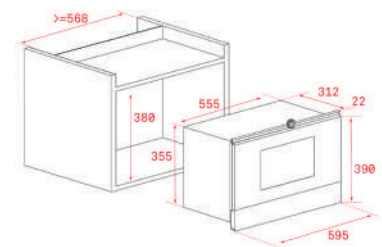

KOLOR

■ Czarne matowe szkło

WYMIARY ZEWNĘTRZNE

Wys. 390mm Szer. 595mm Głęb. 334mm

KOLOR

■ Czarne szkło RAL 9005

WYMIARY ZEWNĘTRZNE

Wys. 390mm Szer. 595mm Głęb. 334mm