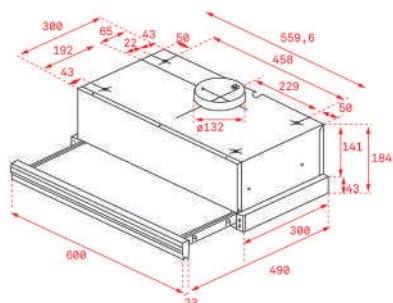

KOLOR

Czarny

WYMIARY ZEWNĘTRZNE

Szer. 600 mm

KOLOR

Biały

WYMIARY ZEWNĘTRZNE

Szer. 550 mm