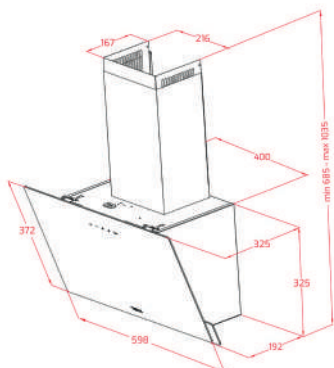

COLOR

 Czarne szkło

WYMIARY ZEWNĘTRZNE

Szer. 698 mm

EASY DVN 67050 TTC WH

- Nr kat.: 112950013
- Edycja Urban Colors
- Okap wertykalny dekoracyjny
- Sterowanie dotykowe
- Pochłanianie szczelinowe
- 3 prędkości + 1 intensywna
- Wydajność - prędkość intensywna (m³/h): 640
- Wydajność - prędkość Max (m³/h): 485
- Wydajność - prędkość Min (m³/h): 260
- Głośność - prędkość intensywna (dBA): 71
- Głośność - prędkość Max (dBA): 64
- Głośność - prędkość Min (dBA): 54
- Oświetlenie 2 x LEDs
- 1 filtr aluminiowy
- Funkcja opóźnienia wyłączenia
- Wskaźnik nasycenia filtra
- Zawór zwrotny w zestawie
- Redukcja wylotu okapu w zestawie
- Opcjonalnie - zestaw do recyrkulacji z osłoną komina SET D13CTP
- Opcjonalnie - Filtr węglowy : D9C