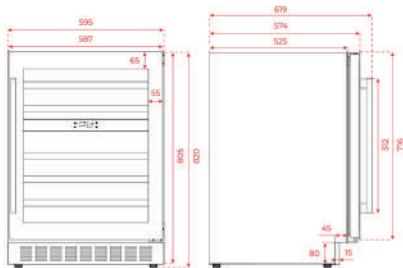

KOLOR

 Czarne szkło

WYMIARY ZEWNĘTRZNE

Wysokość 820mm Szerokość 595mm Głębokość 574mm