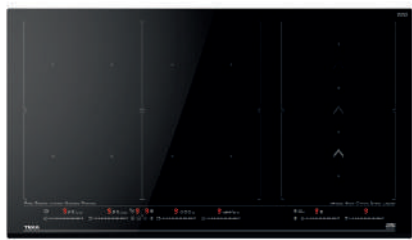

KOLOR

 Czarny

KRAWĘDŹ Szlif przedni

WYMIARY ZEWNĘTRZNE

Wys. 215mm Szer. 770mm Gł. 490mm

MAESTRO IZF 99700 MST

- Kod TKI: 112500031
- Edycja Urban Colors
- Płyta indukcyjna FullFlex
- Funkcja SlideCooking
- Funkcje bezpośrednie z sensorami temperatury: Program gotowania ryżu, Gotowanie na wolnym ogniu, Konfitowanie, Grillowanie, Smażenie na głębokim tłuszczu, Smażenie, Utrzymywanie w ciepłe, Szybkie zagotowanie, Duszenie i Roztapianie
- Sterowanie dotykowe MultiSlider
- 6 stref grzewczych \varnothing 262,5 X 195 mm
- Powierzchnia ze szkła ceramicznego
- System bezpieczeństwa z automatyczną blokadą
- Timer
- Funkcja Funkcja Power plus
- Blokada rodzicielska
- Wskaźnik ciepła resztkowego
- Power management
- System łatwej instalacji Fast-Click
- Moc znamionowa: 11 100 W