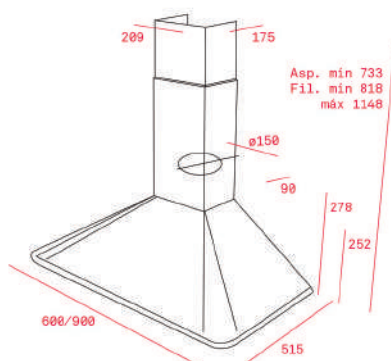

KOLOR

 Antracyt, RAL 9011, mosiądz

WYMIARY ZEWNĘTRZNE

Szer. 900mm

KOLOR

 Wanilia, RAL 1013, mosiądz

WYMIARY ZEWNĘTRZNE

Szer. 900mm