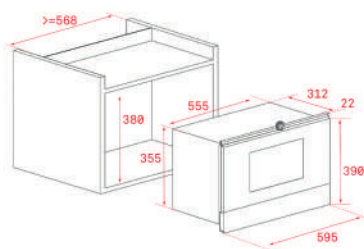

KOLOR

Waniliowy/mosiądz RAL 1013