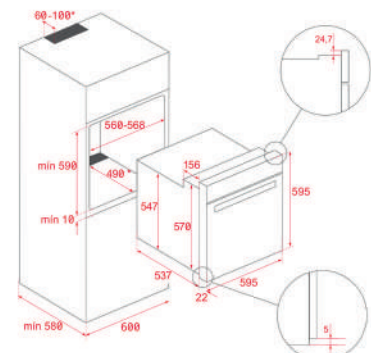

KOLOR
Czarny, RAL 9005, szkło

WYMIARY ZEWNĘTRZNE
Wys. 595mm Szer. 595mm Głęb. 537+22mm