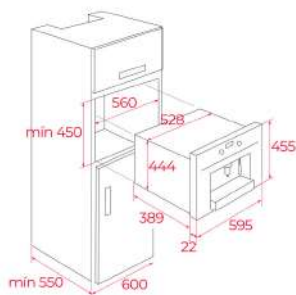

KOLOR

 Czarne matowe szkło

WYMIARY ZEWNĘTRZNE

Wys. 455mm Szer. 595mm Głęb. 412mm

MAESTRO CLC 855 GM

- Kod TKI: 111630003
- Linia Urban Colors
- **Automatyczny ekspres do kawy**
- Panel sterowania z przyciskami i pokrętkami
- 3 programy automatyczne
- 3 funkcje: kawa, spienianie mleka, gorąca woda
- Możliwość przygotowania 2 filiżanek kawy jednocześnie
- Podwójna dysza do kawy z możliwością regulacji wysokości
- 13-stopniowa regulacja grubości mielenia kawy
- Funkcja samooczyszczania i automatycznego odkamieniania
- Ciśnienie: 15 bar
- 1.8 l zbiornik na wodę
- Oświetlenie LED wnętrza
- Możliwość ustawienia czasu włączenia i wyłączenia
- Prowadnice teleskopowe