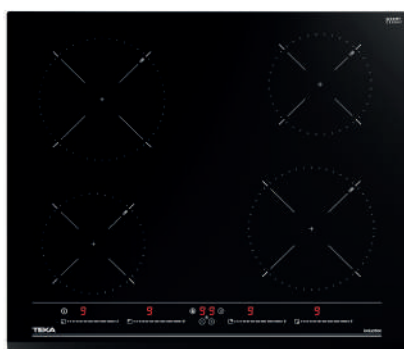

KOLOR
 Czarny, RAL 9005, szkło
KRAWĘDŹ Szlif przedni

WYMIARY ZEWNĘTRZNE
 Wys. 53mm Szer. 600mm Gł. 510mm

TOTAL IZC 42400 MSP

- Nr kat.: 112510023
- Edycja Urban Colors
- Płyta indukcyjna - modułowa
- Funkcje bezpośrednie: Gotowanie na wolnym ogniu, Roztopianie i Utrzymanie w ciepłe
- Sterowanie dotykowe MultiSlider
- 2 strefy grzewcze - 1 x Ø 280 mm, 1 x Ø 150 mm
- Powierzchnia ze szkła ceramicznego
- System bezpieczeństwa z automatyczną blokadą
- Timer
- Funkcja Power plus
- Błokada rodzicielska
- Wskaźnik ciepła resztkowego
- Power management
- System łatwej instalacji Fast-Click
- Moc znamionowa: 3600 W

KOLOR
 Czarny, RAL 9005, szkło
KRAWĘDŹ Szlif przedni

WYMIARY ZEWNĘTRZNE
 Wys. 53mm Szer. 450mm Gł. 510mm

EASY IZC 64010 MSS

- Nr kat.: 11250015
- Edycja Urban Colors
- Płyta indukcyjna
- Sterowanie dotykowe MultiSlider
- 4 strefy grzewcze, 2 x Ø 185 mm, 2 x Ø 150 mm
- Powierzchnia ze szkła ceramicznego
- System bezpieczeństwa z automatyczną blokadą
- Timer
- Funkcja Power plus
- Blokada rodzicielska
- Wskaźnik ciepła resztkowego
- Power management
- System łatwej instalacji Fast-Click
- Moc znamionowa: 7200 W