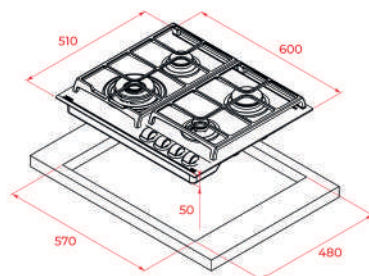

KOLOR

 Kamienny szary, szkło 7012

WYMIARY ZEWNĘTRZNE

Wys. 98mm Szer. 600mm Gł. 510mm

TOTAL GZC 64320 XB

- Nr kat.: 112570169
- Edycja Urban Colors
- Płyta Gaz na szkle
- ExactFlame
- Ergonomicznie zaprojektowane pokręta z przodu płyty
- 4 strefy grzewcze
- 1 palnik z podwójną koroną, 4.00 kW
- 1 duży palnik, 2.8 kW
- 1 średni palnik, 1.7 kW
- 1 mały palnik, 1 kW
- Powierzchnia ze szkła ceramicznego
- Automatyeczna zapalarka
- System bezpieczeństwa z automatyczną blokadą
- Ruszty żeliwne
- System łatwej instalacji Fast-Click
- Moc znamionowa 9550 W
- Pokręta w kolorze srebrnym