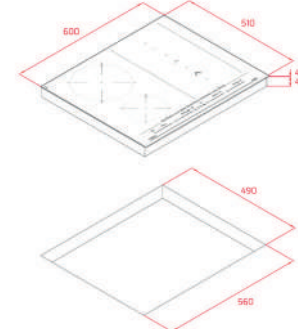

KOLOR

Czarny, RAL 9005, szkło

KRAWĘDŹ Szlif przedni

WYMIARY ZEWNĘTRZNE

Wys. 53mm Szer. 800mm Gł. 510mm

MAESTRO IZS 66800 MST

- Nr kat.: 112500028
- Edycja Urban Colors
- Płyta indukcyjna Flex
- Funkcja SlideCooking
- Funkcje bezpośrednie z sensorami temperatury: Konfitowanie, Duszenie, Grillowanie, Smażenie na patelni, Smażenie na głębokim tłuszczu, Szybkie zagotowanie, Gotowanie na wolnym ogniu, Roztapianie i Utrzymanie w ciepłe
- Sterowanie dotykowe MultiSlider
- 4 strefy grzewcze: 2 x Ø 228 x 200 mm, 1 x Ø 215 mm, 1 x Ø 150 mm
- Powierzchnia ze szkła ceramicznego
- System bezpieczeństwa z automatyczną blokadą
- Timer
- Funkcja Power plus
- Błokada rodzicielska
- Wskaźnik ciepła resztkowego
- Power management
- System łatwej instalacji Fast-Click
- Moc znamionowa: 7200 W