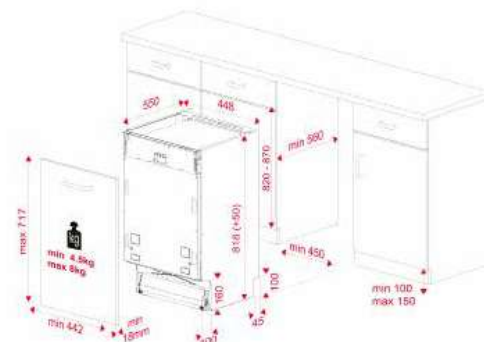

WYMIARY ZEWNĘTRZNE

Wys. 818mm Szer. 598mm Głęb. 550mm

TOTAL DFI 74960

- **Nr kat.: 114300007**
- **Zmywarka do zabudowy**
- Elektroniczny panel sterowania z wyświetlaczem
- Pojemność: 10 kompletów naczyń
- 9 programów
- Temperatury zmywania: 35°, 40°, 45°, 50°, 65°, 70°C
- Silnik inwerterowy
- PremiumDry – autom. otwieranie drzwi
- Trzeci kosz na sztućce typu MultiFlex
- SmartSensor - pomiar poziomu zabrudzenia
- Czujnik MultiCleaner
- Dolny kosz Flexi Set
- Krótki program 30 minut
- Specjalne programy: DualCare, GlassCare, Auto-Clean, Program Auto, program intensywny, program ECO, program godzinny, mycie wstępne
- Funkcje specjalne: Potowa załadunku, Express, PowerWash, dodatkowe płukanie
- Zabezp. przed zalaniem AquaStop i AquaSafe
- Wskaźniki niskiego poziomu soli i nabtyszczacza
- Trzecie ramię myjące
- Górny kosz typu Push-up
- Opóźnienie startu 1-24 h
- Poziom hałasu: 45 dBA
- Możliwość regulacji tylnych nóg od przodu urządzenia
- Pojemnik na detergent z przesuwaną pokrywą
- Montaż kolumnowy