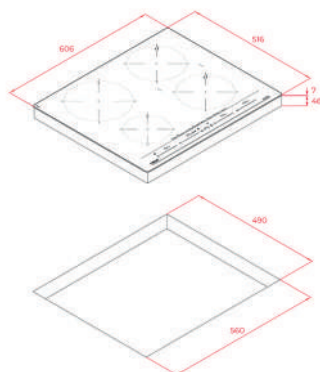

KOLOR

Czarny, RAL 9005, szkło

KRAWĘDŹ Szlif przedni

WYMIARY ZEWNĘTRZNE

Wys. 58mm Szer. 600mm Gł. 510mm

TOTAL ITC 64630 MST

- Nr kat.: 11250023
- Edycja Urban Colors
- Płyta indukcyjna
- Funkcje bezpośrednie z sensorami temperatury: Grillowanie, Konfitowanie, Smażenie na patelni, Smażenie na głębokim tłuszczu, Szybkie zagotowanie, Gotowanie na wolnym ogniu, Roztapianie i Utrzymanie w ciepłe
- Sterowanie dotykowe MultiSlider
- 4 strefy grzewcze - 1 x Ø 215 mm, 2 x Ø 185 mm, 1 x Ø 150 mm
- Powierzchnia ze szkła ceramicznego
- System bezpieczeństwa z automatyczną blokadą
- Timer
- Funkcja Power plus
- Blokada rodzicielska
- Wskaźnik ciepła resztkowego
- Power management
- System łatwej instalacji Fast-Click
- Moc znamionowa: 7200 W