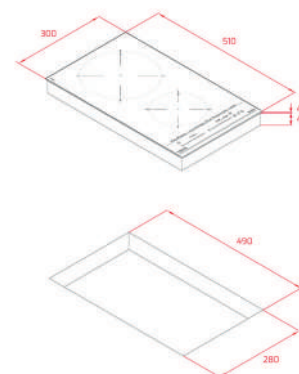

KOLOR
Czarny, RAL 9005, szkło
KRAWĘDŹ Szlif przedni

WYMIARY ZEWNĘTRZNE
Wys. 53mm Szer. 300mm Gł. 510mm