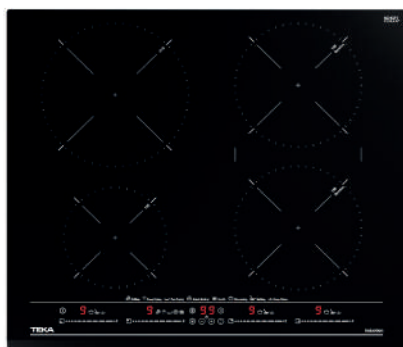

KOLOR

Czarny, RAL 9005, szkło

KRAWĘDŹ Szlif przedni

WYMIARY ZEWNĘTRZNE

Wys. 53mm Szer. 800mm Gł. 510mm

MAESTRO IZS 66800 MST

- Nr kat.: 112500028
- Edycja Urban Colors
- Płyta indukcyjna Flex
- Funkcja SlideCooking
- Funkcje bezpośrednie z sensorami temperatury: Konfitowanie, Duszenie, Grillowanie, Smażenie na patelni, Smażenie na głębokim tłuszczu, Szybkie zagotowanie, Gotowanie na wolnym ogniu, Roztapianie i Utrzymanie w ciepłe
- Sterowanie dotykowe MultiSlider
- 4 strefy grzewcze: 2 x Ø 228 x 200 mm, 1 x Ø 215 mm, 1 x Ø 150 mm
- Powierzchnia ze szkła ceramicznego
- System bezpieczeństwa z automatyczną blokadą
- Timer
- Funkcja Power plus
- Błokada rodzicielska
- Wskaźnik ciepła resztkowego
- Power management
- System łatwej instalacji Fast-Click
- Moc znamionowa: 7200 W

KOLOR

Czarny, RAL 9005, szkło

KRAWĘDŹ Szlif przedni

WYMIARY ZEWNĘTRZNE

Wys. 53mm Szer. 600mm Gł. 510mm

MAESTRO IZS 34700 MST

- Nr kat.: 112530001
- Edycja Urban Colors
- Płyta indukcyjna Flex - modułowa
- Funkcja SlideCooking
- Funkcje bezpośrednie z sensorami temperatury: Duszenie, Konfitowanie, Grillowanie, Smażenie na patelni, Smażenie na głębokim tłuszczu, Gotowanie na wolnym ogniu i Utrzymanie w ciepłe
- Sterowanie dotykowe MultiSlider
- 2 strefy grzewcze, 2 x Ø 255 x 200 mm
- Powierzchnia ze szkła ceramicznego
- System bezpieczeństwa z automatyczną blokadą
- Timer
- Funkcja Power plus
- Błokada rodzicielska
- Wskaźnik ciepła resztkowego
- Power management
- System łatwej instalacji Fast-Click
- Moc znamionowa: 3600 W