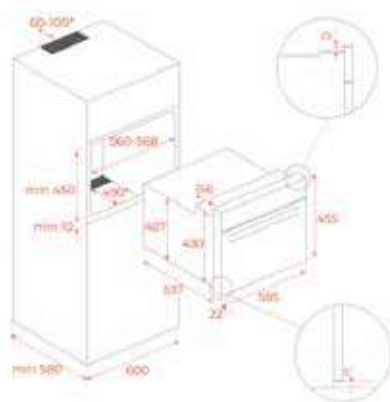

KOLOR

■ Kamienny szary, RAL 7012, szkło

WYMIARY ZEWNĘTRZNE

Wys. 455mm Szer. 595mm Głęb. 559mm

KOLOR

■ Czarny, RAL 9005, szkło

WYMIARY ZEWNĘTRZNE

Wys. 455mm Szer. 595mm Głęb. 559mm