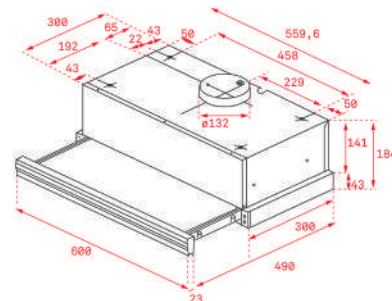

KOLOR

■ Stal nierdzewna

WYMIARY ZEWNĘTRZNE

Szer. 600 mm

KOLOR

■ Stal nierdzewna

WYMIARY ZEWNĘTRZNE

Szer. 600 mm