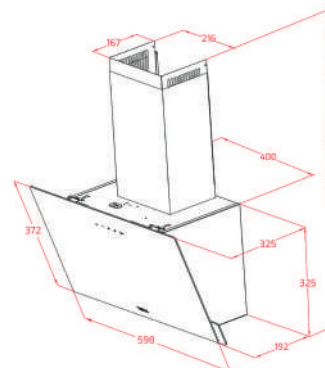

KOLOR

 Biały

WYMIARY ZEWNĘTRZNE

Szer. 598 mm

EASY DVN 67050 TTC BK

- Nr kat.: 112950010
- Edycja Urban Colors
- Okap wertykalny dekoracyjny
- Sterowanie dotykowe
- Pochłanianie szczelinowe
- 3 prędkości + 1 intensywna
- Wydajność - prędkość intensywna (m³/h): 640
- Wydajność - prędkość Max (m³/h): 485
- Wydajność - prędkość Min (m³/h): 260
- Głośność - prędkość intensywna (dBA): 71
- Głośność - prędkość Max (dBA): 64
- Głośność - prędkość Min (dBA): 54
- Oświetlenie 2 x LEDs
- 1 filtr aluminiowy
- Funkcja opóźnienia wyłączenia
- Wskaźnik nasycenia filtra
- Zawór zwrotny w zestawie
- Redukcja wylotu okapu w zestawie
- Opcjonalnie - zestaw do recyrkulacji z osłoną komina SET D13CTP
- Opcjonalnie - Filtr węglowy : D9C