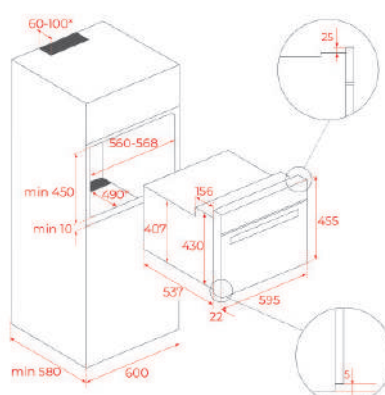

KOLOR
 Biały, RAL 9003, szkło

WYMIARY ZEWNĘTRZNE
 Wys. 455mm Szer. 595mm Głęb. 537+22mm

KOLOR
 Czarny, RAL 9005, szkło

WYMIARY ZEWNĘTRZNE
 Wys. 455mm Szer. 595mm Głęb. 559mm

KOLOR
 Biały, RAL 9003, szkło

WYMIARY ZEWNĘTRZNE
 Wys. 455mm Szer. 595mm Głęb. 559mm