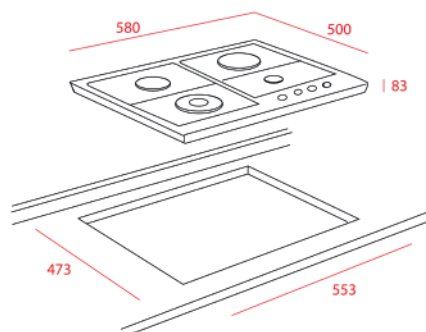

KOLOR

Antracytowy RAL 9011