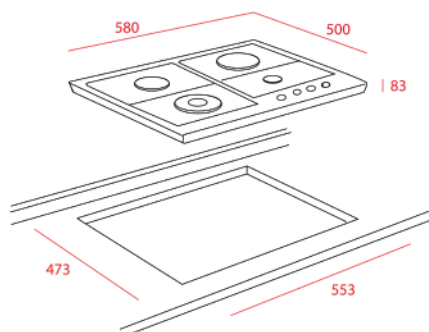

KOLOR

Waniliowy RAL 1013