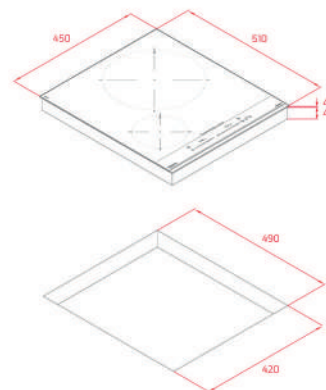

KOLOR
Czarny, RAL 9005, szkło
KRAWĘDŹ Szlif przedni

WYMIARY ZEWNĘTRZNE
Wys. 53mm Szer. 450mm Gł. 510mm