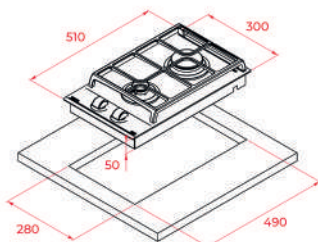

MAESTRO YZC 32600

- Nr kat.: 112660000
- Seria VarioPro
- Płyta Teppan Yaki
- Pole grzejne ze stali szlachetnej
- Ergonomicznie zaprojektowane pokrętła z przodu płyty
- 2 strefy grzewcze
- 2 x Ø 376 X 118 mm
- Powierzchnia ze szkła ceramicznego
- System łatwej instalacji Fast-Click
- Moc znamionowa 2400 W