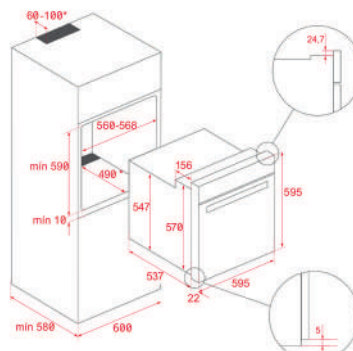

KOLOR
Czarny, RAL 9005, szkło

WYMIARY ZEWNĘTRZNE
Wys. 595mm Szer. 595mm Głęb. 537+22mm