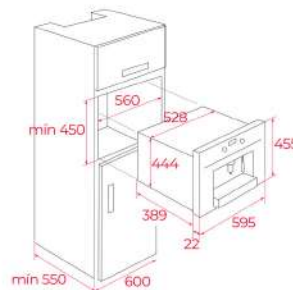

KOLOR

 Czarne matowe szkło

WYMIARY ZEWNĘTRZNE

Wys. 455mm Szer. 595mm Głęb. 537+22mm

MAESTRO CLC 85-G1 GM

- Kod TKI: 111630007
- Linia zaprojektowana przez Giugiaro Italdesign
- **Automatyczny ekspres do kawy**
- Panel sterowania z przyciskami i pokrętkami
- 3 programy automatyczne
- 3 funkcje: kawa, spienianie mleka, gorąca woda
- Możliwość przygotowania 2 filiżanek kawy jednocześnie
- Podwójna dysza do kawy z możliwością regulacji wysokości
- 13-stopniowa regulacja grubości mielenia kawy
- Funkcja samooczyszczania i automatycznego odkamieniania
- Ciśnienie: 15 bar
- 1.8 l zbiornik na wodę
- Oświetlenie LED wnęki
- Możliwość ustawienia czasu włączenia i wyłączenia
- Prowadnice teleskopowe