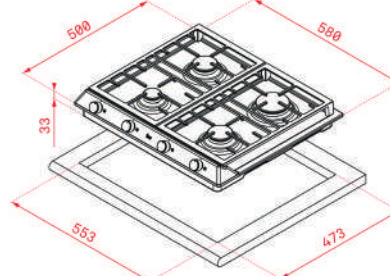

KOLOR

■ Stal szlachetna

WYMIARY ZEWNĘTRZNE

Wys. 84mm Szer. 680mm Gł. 500mm

TOTAL EX 60.1 4G AI AL DR CI

- Nr kat.: 112610039
- **Płyta gazowa**
- Pokrętła z przodu płyty
- 4 strefy grzewcze
- 1 palnik z podwójną koroną, 4.00 kW
- 1 duży palnik, 2.8 kW
- 1 średni palnik, 1.7 kW
- 1 duży palnik, 1 kW
- Powierzchnia ze stali nierdzewnej
- Automatyczna zapalarka
- System bezpieczeństwa z automatyczną blokadą
- Ruszty żeliwne
- Moc znamionowa: 9550 W