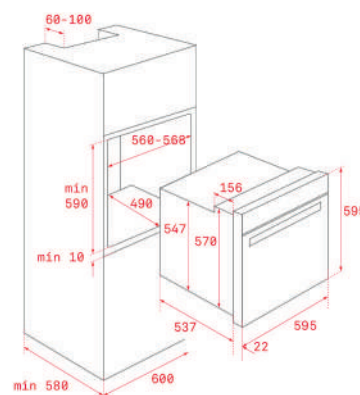

KOLOR

 Waniliowy RAL:1013, wykończenie w kolorze mosiądzu

WYMIARY ZEWNĘTRZNE

Wys. 595mm Szer. 595mm Głęb. 537+22mm

KOLOR

 Antracytowy RAL:9011, wykończenie w kolorze mosiądzu

WYMIARY ZEWNĘTRZNE

Wys. 595mm Szer. 595mm Głęb. 537+22mm