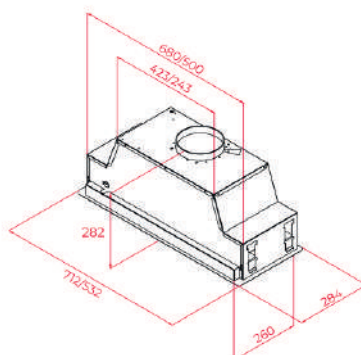

KOLOR

■ Stal nierdzewna

WYMIARY ZEWNĘTRZNE

Szer. 532 mm

MAESTRO GFL 57651 EOS

- Nr kat.: 113100005
- Okap podszafkowy
- Pochłanianie szczelinowe
- Sterowanie elektroniczne
- 3 prędkości + 1 intensywna
- Wydajność - prędkość intensywna (m³/h): 760
- Wydajność - prędkość Max (m³/h): 425
- Wydajność - prędkość Min (m³/h): 245
- Głośność - prędkość intensywna (dBA): 70,1
- Głośność - prędkość Max (dBA): 68
- Głośność - prędkość Min (dBA): 54,4
- Oświetlenie 2 x LEDs
- 1 filtr aluminiowy
- Funkcja opóźnienia wyłączenia
- Zawór zwrotny w zestawie
- Redukcja wylotu okapu w zestawie
- Opcjonalnie - Filtr węglowy : D4C