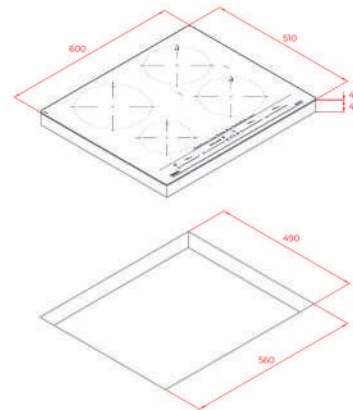

KOLOR
 Czarny, RAL 9005, szkło

KRAWĘDŹ Szlif przedni

WYMIARY ZEWNĘTRZNE
 Wys. 53mm Szer. 600mm Gł. 510mm

TOTAL IZC 64630 SM MST

- Nr kat.: 112500025
- Edycja Urban Colors
- Płyta indukcyjna
- Funkcje bezpośrednie z sensorami temperatury: Grillowanie, Duszenie, Smażenie na patelni, Smażenie na głębokim tłuszczu, Szybkie zagotowanie, Gotowanie na wolnym ogniu, Roztapianie i Utrzymanie w ciepłe
- Sterowanie dotykowe MultiSlider
- 4 strefy grzewcze, 1 x Ø 215 mm, 1 x Ø 185 mm, 2 x Ø 150 mm
- Powierzchnia ze szkła ceramicznego
- System bezpieczeństwa z automatyczną blokadą
- Timer
- Funkcja Power plus
- Błokada rodzicielska
- Wskaźnik ciepła resztkowego
- Power management
- System łatwej instalacji Fast-Click
- Moc znamionowa: 7200 W