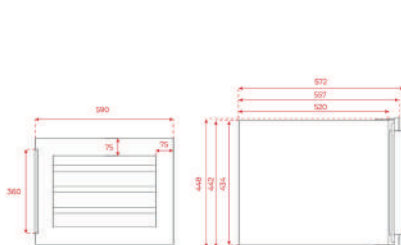

MAESTRO RVI 10024 GBK

- **KOD TKI: 11360009**
- **Chłodziarka do wina**
- Wewnętrzny panel sterowania z wyświetlaczem
- Elektronicznie regulowany termostat
- Drewniane półki
- Pojemność: 24 butelki
- Regulowane nóżki przednie i tylne
- Oświetlenie LED
- Odwracalne drzwi z podwójnego przyciemnianego szkła
- System redukcji wstrząsów
- Klasa klimatyczna: N/ST
- Całkowita pojemność (brutto/netto) 59 / 54 litrów

KOLOR

Czarne szkło

WYMIARY ZEWNĘTRZNE

Wysokość 455mm Szerokość 590mm Głębokość 557mm

MAESTRO RVU 10008 GBK

- **KOD TKI: 113610003**
- **Chłodziarka do wina**
- Wewnętrzny wyświetlacz kontrolny
- Elektronicznie regulowany termostat
- Drewniane półki
- Pojemność: 8 butelek
- Regulowane nóżki przednie i tylne
- Oświetlenie LED
- Odwracalne drzwi z podwójnego przyciemnianego szkła
- Klasa klimatyczna: N/ST
- Całkowita pojemność (brutto/netto): 25 / 23 litrów