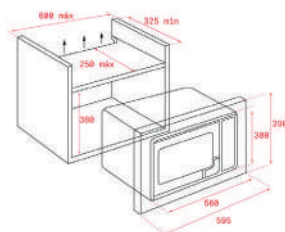

KOLOR

Czarny

WYMIARY ZEWNĘTRZNE

Wys. 390mm Szer. 595mm Głęb. 325mm

KOLOR

Biały

WYMIARY ZEWNĘTRZNE

Wys. 390mm Szer. 595mm Głęb. 325mm