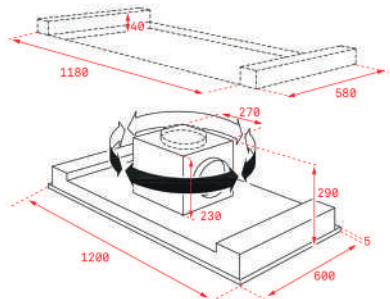

KOLOR

 Biały

WYMIARY ZEWNĘTRZNE

Szer. 900 mm

MAESTRO DHT 1285

- Nr kat.: 40484180
- Okap wyspowy dekoracyjny
- Sterowanie elektrycznej
- Pochłanianie szczelinowe
- Sterowanie pilotem
- 3 prędkości + 1 intensywna
- Wydajność - prędkość Max (m³/h): 631
- Wydajność - prędkość Min (m³/h): 315
- Wydajność - prędkość intensywna (m³/h): 807
- Głośność - prędkość intensywna (dBA): 66
- Głośność - prędkość Max (dBA): 60
- Głośność - prędkość Min (dBA): 47
- Oświetlenie 4 x LED
- 4 filtry aluminiowe
- Funkcja opóźnienia wyłączenia
- Wskaźnik nasycenia filtra
- Sterowanie pilotem - oświetlenie
- Zawór zwrotny w zestawie
- Redukcja wylotu okapu w zestawie
- Opcjonalnie - zestaw do recyrkulacji z ostoną komina ZUB 9015