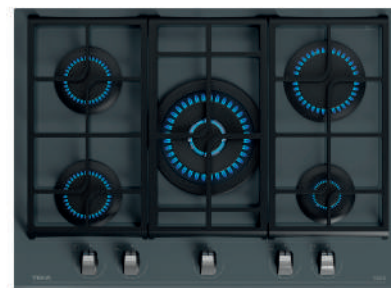

TOTAL GZC 75330 XB

- Nr kat.: 112570175
- Edycja Urban Colors
- Płyta Gaz na szkło
- ExactFlame
- Ergonomicznie zaprojektowane pokręta z przodu płyty
- 5 stref grzewczych
- 1 palnik z podwójną koroną, 4.00 kW
- 1 duży palnik, 2.8 kW
- 2 średnie palniki, 1.7 kW
- 1 mały palnik, 1 kW
- Powierzchnia ze szkła hartowanego
- Automatyeczna zapalarka
- System bezpieczeństwa z automatyczną blokadą
- Ruszty żeliwne
- System łatwej instalacji Fast-Click
- Moc znamionowa 11.300 W
- Pokręta w kolorze srebrnym