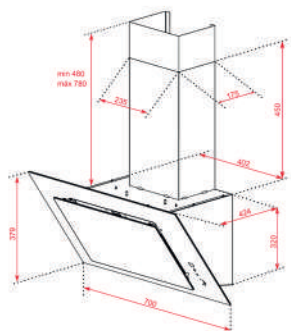

KOLOR

Czarny

WYMIARY ZEWNĘTRZNE

Szer. 700 mm