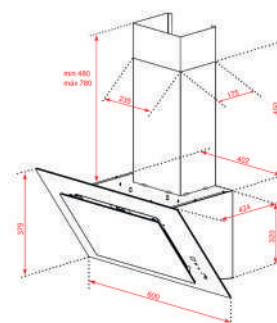

KOLOR

Czarny

WYMIARY ZEWNĘTRZNE

Szer. 600 mm