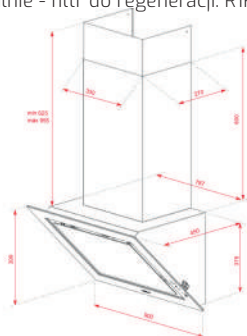

KOLOR

Biały, RAL 9003, szkło

WYMIARY ZEWNĘTRZNE

Szer. 900 mm