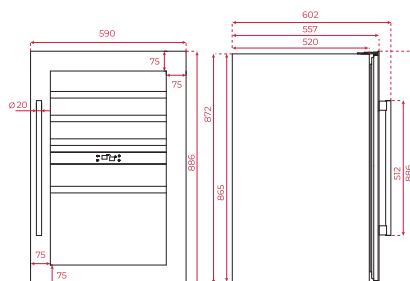

KOLOR

Czarne szkło

WYMIARY ZEWNĘTRZNE

Wysokość 1901mm Szerokość 605mm Głębokość 681mm

MAESTRO RVI 20041 GBK

- **KOD TKI: 113600010**
- **Chłodziarka do wina**
- Wewnętrzny panel sterowania z wyświetlaczem
- Elektronicznie regulowany termostat
- Drewniane półki
- Pojemność: 41 butelek
- 2 strefy temperatury
- Regulowane nóżki przednie i tylne
- Oświetlenie LED
- Odwracalne drzwi z podwójnego przyciemnianego szkła
- System redukcji wstrząsów
- Klasa klimatyczna: N/ST
- Całkowita pojemność (brutto/netto) 100 / 83 litrów