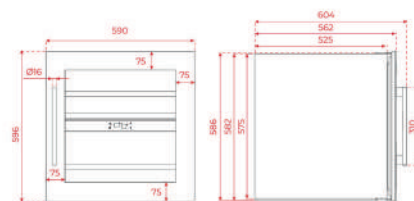

KOLOR

Czarne szkło

WYMIARY ZEWNĘTRZNE

Wysokość 595mm Szerokość 590mm Głębokość 563mm