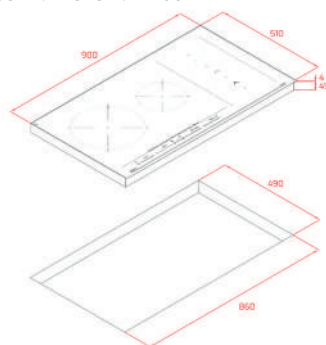

KOLOR

Czarny, RAL 9005, szkło

KRAWĘDŹ Szlif przedni

WYMIARY ZEWNĘTRZNE

Wys. 57mm Szer. 600mm Gł. 510mm

MAESTRO IZS 96700 MST

- Nr kat.: 112500033
- Edycja Urban Colors
- Płyta indukcyjna FullFlex
- Funkcja SlideCooking
- Funkcje bezpośrednie z sensorami temperatury: Gotowanie na wolnym ogniu, Konfitowanie, Grillowanie, Smażenie na głębokim tłuszczu, Smażenie, Utrzymywanie w ciepłe, Szybkie zagotowanie, Duszenie i Roztapianie
- Sterowanie dotykowe MultiSlider
- 4 strefy grzewcze 1x Ø 280 mm, 1 x Ø 185 mm, 2 x Ø 228-200 mm
- Powierzchnia ze szkła ceramicznego
- System bezpieczeństwa z automatyczną blokadą
- Timer
- Funkcja Funkcja Power plus
- Błokada rodzicielska
- Wskaźnik ciepła resztkowego
- Power management
- System łatwej instalacji Fast-Click
- Moc znamionowa: 7200 W