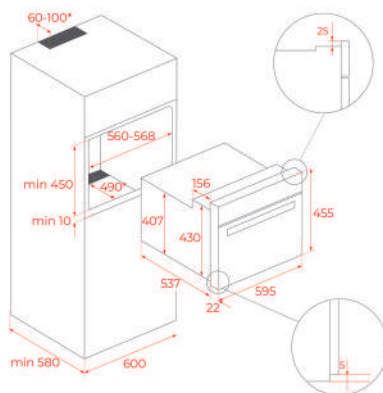

KOLOR

Czarne matowe szkło

WYMIARY ZEWNĘTRZNE

Wys. 455mm Szer. 595mm Głęb. 537+22mm

MAESTRO CLC 85-G1 GM

- Kod TKI: 111630007
- Linia zaprojektowana przez Giugiaro Italdesign
- **Automatyczny ekspres do kawy**
- Panel sterowania z przyciskami i pokrętkami
- 3 programy automatyczne
- 3 funkcje: kawa, spienianie mleka, gorąca woda
- Możliwość przygotowania 2 filiżanek kawy jednocześnie
- Podwójna dysza do kawy z możliwością regulacji wysokości
- 13-stopniowa regulacja grubości mielenia kawy
- Funkcja samooczyszczania i automatycznego odkamieniania
- Ciśnienie: 15 bar
- 1.8 l zbiornik na wodę
- Oświetlenie LED wnęki
- Możliwość ustawienia czasu włączenia i wyłączenia
- Prowadnice teleskopowe