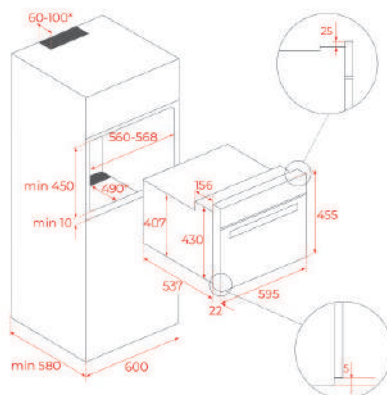

KOLOR

Czarny, RAL 9005, szkło

WYMIARY ZEWNĘTRZNE

Wys. 595mm Szer. 595mm Głęb. 537+22mm

MAESTRO HLC 8440 FBK

- Kod TKI: 111160028
- Edycja Full Black
- Piekarnik kompaktowy z funkcją mikrofal
- 11 funkcji grzania
- 5 poziomów mocy + 1000 W moc mikrofal
- 2500 W moc grilla
- System czyszczenia HydroClean
- Elektroniczny panel sterowania z pokrętkami
- Elektroniczny timer (z funkcjami start i opóźnienia)
- Chromowane drabinki na 5 poziomach
- Automatyczne rozłączenie
- Blacha do pieczenia, chromowany ruszt i szklana taca
- Pojemność (brutto/netto): 41 / 40 litrów