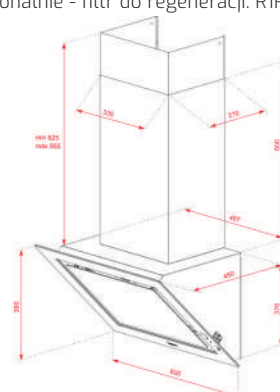

KOLOR

Biały, RAL 9003, szkło

WYMIARY ZEWNĘTRZNE

Szer. 600 mm