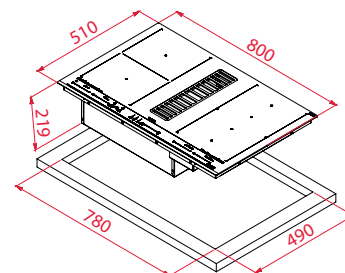

KOLOR

 Czarny mat

Możliwość montażu na równi z blatem

WYMIARY ZEWNĘTRZNE

Wys. 50mm Szer. 605mm Gł. 515mm

MAESTRO AFF 87601 MST BK

- Kod TKI: 112730000
- **Płyta indukcyjna ze zintegrowanym pochłaniaczem**
- **Automatyczna aktywacja pochłaniacza Płyta:**
- Funkcje bezpośrednie: Konfitowanie, Gotowanie na wolnym ogniu, Grillowanie, Smażenie, Smażenie na głębokim tłuszczu, Duszenie, Roztapianie
- Sterowanie dotykowe MultiSlider
- 4 pola grzewcze
- Powierzchnia ze szkła ceramicznego
- System bezpieczeństwa z automatyczną blokadą
- Timer
- Funkcja Power plus
- Blokada rodzicielska
- Wskaźnik ciepła resztkowego
- Power Management
- Łatwa instalacja
- **Pochłaniacz:**
- Funkcja świeżego powietrza
- Bezszczotkowy silnik EcoPower
- 9 prędkości
- Intensywna prędkość- poziom hałasu (dBA): 66
- Maksymalna prędkość- poziom hałasu (dBA): 65
- Minimalna prędkość - poziom hałasu (dBA): 43
- 2 filtry aluminiowe z 12 warstwami
- Timer z funkcją opóźnionego wyłączenia
- Wskaźnik nasycenia filtra