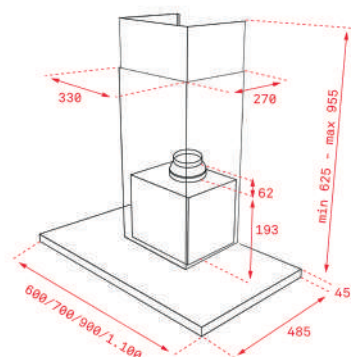

KOLOR

Stal nierdzewna/Czarne szkło

WYMIARY ZEWNĘTRZNE

Szer. 700 mm

MAESTRO FIH 16760

- Nr kat.: 113160000
- Edycja Urban Colors
- Pochłaniacz modułowy VarioPro
- Sterowanie dotykowe
- Funkcja Świeże Powietrze
- Silnik inwerterowy EcoPower
- 3 prędkości + 1 intensywna
- Wydajność - prędkość intensywna (m³/h): 600
- Wydajność - prędkość Max (m³/h): 540
- Wydajność - prędkość Min (m³/h): 415
- Głośność - prędkość intensywna (dBA): 70
- Głośność - prędkość Max (dBA): 67
- Głośność - prędkość Min (dBA): 62
- 1 zmywalny filtr siatkowy
- Funkcja opóźnienia wyłączenia
- Wskaźnik nasycenia filtra
- Opcjonalnie - zestaw do recyrkulacji z osłoną komina RFH 36100 F0A
- Opcjonalnie - filtr do regeneracji : R1RFB