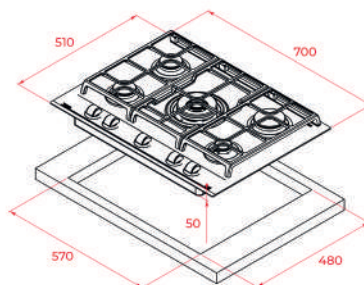

KOLOR

Czarne szkło ceramiczne

KRAWĘDŹ Szlif przedni

WYMIARY ZEWNĘTRZNE

Wys. 98mm Szer. 700mm Gł. 510mm