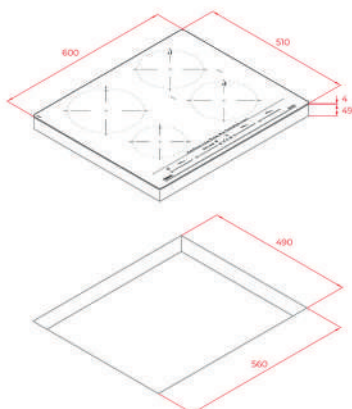

KOLOR
 Jasny szary, RAL 7047, szkło

KRAWĘDŹ Szlif przedni

WYMIARY ZEWNĘTRZNE
 Wys. 53mm Szer. 600mm Gł. 510mm

TOTAL IZC 64630 MST

- Nr kat.: 11250026
- Edycja Urban Colors
- Płyta indukcyjna
- Funkcje bezpośrednie z sensorami temperatury: Konfitowanie, Grillowanie, Smażenie na patelni, Smażenie na głębokim tłuszczu, Szybkie zagotowanie, Gotowanie na wolnym ogniu, Roztapianie i Utrzymanie w ciepłe
- Sterowanie dotykowe MultiSlider
- 4 strefy grzewcze, 1 x Ø 215 mm, 1 x Ø 185 mm, 2 x Ø 150 mm
- Powierzchnia ze szkła ceramicznego
- System bezpieczeństwa z automatyczną blokadą
- Timer
- Funkcja Power plus
- Blokada rodzicielska
- Wskaźnik ciepła resztkowego
- Power management
- System łatwej instalacji Fast-Click
- Moc znamionowa: 7200 W