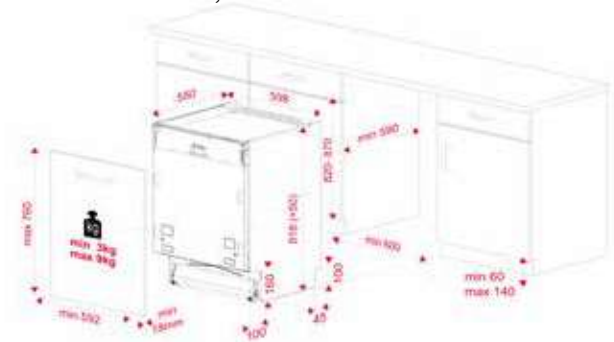

MAESTRO DFI 76950

- **Nr kat.: 114260004**
- **Zmywarka do zabudowy**
- Elektroniczny panel sterowania z wyświetlaczem
- Pojemność: 15 kompletów naczyń
- 9 programów
- Temperatury zmywania: 35°, 40°, 45°, 50°, 65°, 70°C
- Silnik inwerterowy
- PremiumDry – autom. otwieranie drzwi
- Trzeci kosz na sztućce typu MultiFlex
- SmartSensor - pomiar poziomu zabrudzenia
- Czujnik MultiCleaner
- Dolny kosz Flexi Set
- Krótki program 30 minut
- Specjalne programy: DualCare, GlassCare, Auto-Clean, Program Auto, program intensywny, program ECO, program godzinny, Mycie wstępne
- Funkcje specjalne: Potowa załadunku, Express, PowerWash, IonClean
- Zabezp. przed zalaniem AquaStop i AquaSafe
- Wskaźniki niskiego poziomu soli i nabtyszczacza
- Trzecie ramię myjące
- Górny kosz typu Push-up
- Opóźnienie startu 1-24 h
- Poziom hałasu: 42 dBA
- Zawiasy ślizgowe
- Możliwość regulacji tylnych nóg od przodu urządzenia
- Pojemnik na detergent z przesuwaną pokrywą
- Montaż kolumnowy

WYMIARY ZEWNĘTRZNE

Wys. 818mm Szer. 598mm Głęb. 550mm