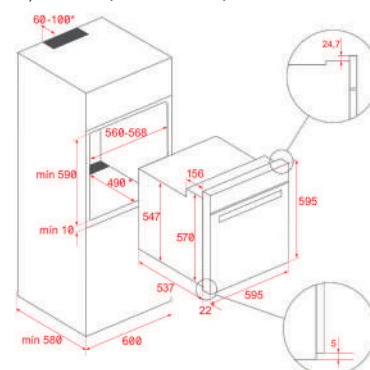

MAESTRO HLB 8600

- **Kod TKI: 111000010**
- **Linia Urban Colors**
- 12 funkcji grzania
- Automatyczny system HydroClean
- Dotykowy wyświetlacz sterujący z pokrętkami
- Zegar elektroniczny (funkcja opóźnienia/startu)
- Osobisty asystent gotowania: 20 programów automatycznych
- Chromowane drabinki z 5 poziomami pieczenia
- Prowadnice teleskopowe Plus Extension
- Zdejmowane potrójnie przeszklone drzwi
- System SoftClose - Miękki domyk drzwi
- Automatyczny system zabezpieczający przed rozłączeniem
- Blokada bezpieczeństwa dla dzieci
- Szybkie nagrzewanie
- Wyposażenie: głęboka blacha, wzmocniona kratka
- Pojemność (brutto/netto): 71 / 70 litrów