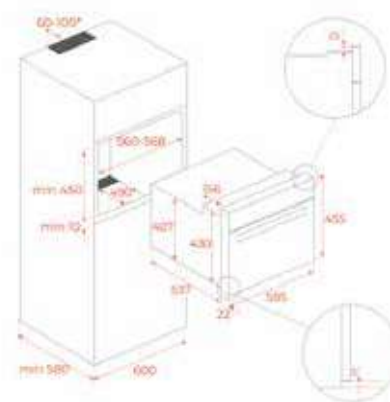

KOLOR

■ Kamienny szary, RAL 7012, szkło

WYMIARY ZEWNĘTRZNE

Wys. 455mm Szer. 595mm Głęb. 559mm

KOLOR

■ Czarny, RAL 9005, szkło

WYMIARY ZEWNĘTRZNE

Wys. 455mm Szer. 595mm Głęb. 559mm