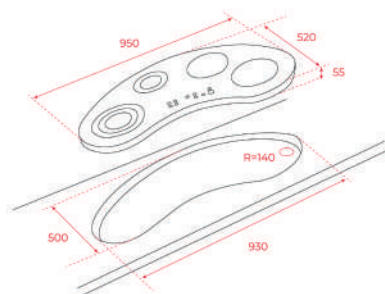

KOLOR
Czarny, RAL 9005, szkło
KRAWĘDŹ Szlif pełny

WYMIARY ZEWNĘTRZNE
Wys. 55mm Szer. 950mm Gł. 520mm