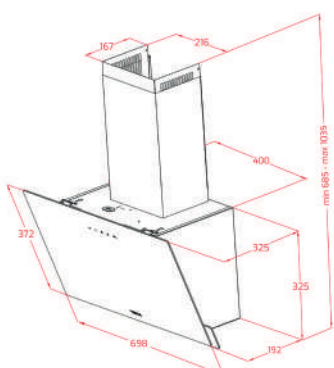

KOLOR

 Czarne szkło

WYMIARY ZEWNĘTRZNE

Szer. 898 mm

EASY DVN 77050 TTC WH

- Nr kat.: 112950014
- Edycja Urban Colors
- Okap wertykalny dekoracyjny
- Sterowanie dotykowe
- Pochłanianie szczelinowe
- 3 prędkości + 1 intensywna
- Wydajność - prędkość intensywna (m³/h): 640
- Wydajność - prędkość Max (m³/h): 485
- Wydajność - prędkość Min (m³/h): 260
- Głośność - prędkość intensywna (dBA): 71
- Głośność - prędkość Max (dBA): 64
- Głośność - prędkość Min (dBA): 54
- Oświetlenie 2 x LEDs
- 1 filtr aluminiowy
- Funkcja opóźnienia wyłączenia
- Wskaźnik nasycenia filtra
- Zawór zwrotny w zestawie
- Redukcja wylotu okapu w zestawie
- Opcjonalnie - zestaw do recyrkulacji z osłoną komina SET D13CTP
- Opcjonalnie - Filtr węglowy : D9C