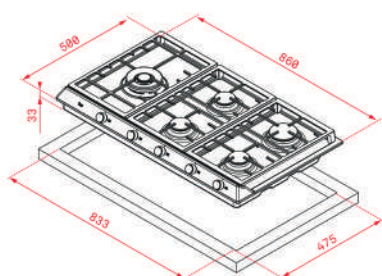

KOLOR

■ Czarne szkło ceramiczne

KRAWĘDŹ Szlif przedni

WYMIARY ZEWNĘTRZNE

Wys. 55mm Szer. 300mm Gł. 510mm

TOTAL EX 90.1 5G AI AL DR

- Nr kat.: 112610038
- **Płyta gazowa**
- Pokrętła z przodu płyty
- 5 stref grzewczych
- 1 palnik z podwójną koroną, 4.00 kW
- 1 duży palnik, 2.8 kW
- 2 średnie palniki, 1.7 kW
- 1 mały palnik, 1. kW
- Powierzchnia ze stali nierdzewnej
- Automatyczna zapalarka
- System bezpieczeństwa z automatyczną blokadą
- Ruszty żeliwne
- Moc znamionowa: 12.050 W