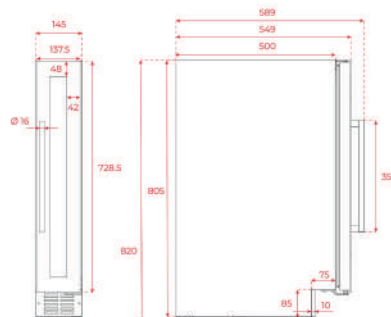

KOLOR

Czarne szkło

WYMIARY ZEWNĘTRZNE

Wysokość 820mm Szerokość 145mm Głębokość 549mm

MAESTRO RVU 10020 GBK

- **KOD TKI: 113610004**
- **Chłodziarka do wina**
- Wewnętrzny wyświetlacz kontrolny
- Elektronicznie regulowany termostat
- Drewniane półki
- Pojemność: 20 butelek
- Regulowane nóżki przednie i tylne
- Oświetlenie LED
- Odwracalne drzwi z podwójnego przyciemnianego szkła
- Klasa klimatyczna: N/ST
- Całkowita pojemność (brutto/netto): 66 / 58 litrów