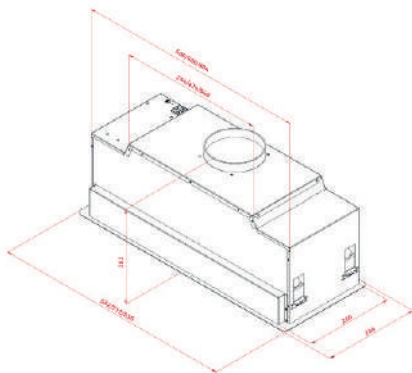

MAESTRO GFL 87760 EOS IX

- Nr kat.: 113100009
- Okap podszafkowy
- Pochłanianie szczelinowe
- Sterowanie elektroniczne
- 3 prędkości + 1 intensywna
- Wydajność - prędkość intensywna (m³/h): 759
- Wydajność - prędkość Max (m³/h): 426
- Wydajność - prędkość Min (m³/h): 242
- Głośność - prędkość intensywna (dBA): 70,1
- Głośność - prędkość Max (dBA): 68
- Głośność - prędkość Min (dBA): 54,4
- Oświetlenie 2 x LEDs
- 1 filtr aluminiowy
- Funkcja opóźnienia wyłączenia
- Zawór zwrotny w zestawie
- Redukcja wylotu okapu w zestawie
- Opcjonalnie - Filtr węglowy : D4C

MAESTRO GFL 77650 EOS IX

- Nr kat.: 113100008
- Okap podszafkowy
- Pochłanianie szczelinowe
- Sterowanie elektroniczne
- 3 prędkości + 1 intensywna
- Wydajność - prędkość intensywna (m³/h): 760
- Wydajność - prędkość Max (m³/h): 425
- Wydajność - prędkość Min (m³/h): 245
- Głośność - prędkość intensywna (dBA): 70,1
- Głośność - prędkość Max (dBA): 68
- Głośność - prędkość Min (dBA): 54,4
- Oświetlenie 2 x LEDs
- 1 filtr aluminiowy
- Funkcja opóźnienia wyłączenia
- Zawór zwrotny w zestawie
- Redukcja wylotu okapu w zestawie
- Opcjonalnie - Filtr węglowy : D4C

KOLOR
Stal nierdzewna

WYMIARY ZEWNĘTRZNE
Szer. 836 mm