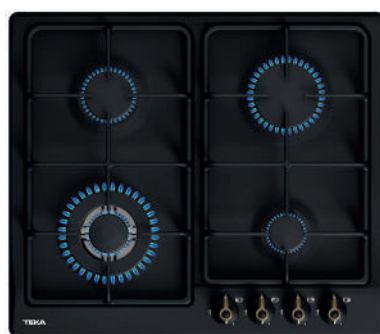

TOTAL GSC 6420 RBC

- Nr kat. 112610057
- Edycja Country Style
- Płyta gazowa
- Pokrętła z przodu płyty
- 4 strefy grzewcze
- 1 palnik z potrójną koroną, 3.5 kW
- 1 duży palnik, 3.00 kW
- 1 średni palnik, 1.7 kW
- 1 mały palnik, 1 kW
- Powierzchnia emaliowana
- Automatyczna zapalarka
- Ruszty żeliwne
- Moc znamionowa 9250 W
- System bezpieczeństwa z automatyczną blokadą

TOTAL GSC 64320 RBC

- Nr kat.: 112610058
- Edycja Country Style
- Płyta gazowa
- Pokrętła z przodu płyty
- 4 strefy grzewcze
- 1 palnik z potrójną koroną, 3.5 kW
- 1 duży palnik, 3.00 kW
- 1 średni palnik, 1.7 kW
- 1 mały palnik, 1 kW
- Powierzchnia emaliowana
- Automatyczna zapalarka
- System bezpieczeństwa z automatyczną blokadą
- Ruszty żeliwne
- Moc znamionowa 9250 W

TOTAL GSC 64320 SB

- Nr kat.: 112610063
- Płyta gazowa
- Pokrętła z przodu płyty
- 4 strefy grzewcze
- 1 palnik z potrójną koroną, 3.5 kW
- 1 duży palnik, 3.00 kW
- 1 średni palnik, 1.7 kW
- 1 mały palnik, 1 kW
- Powierzchnia ze stali nierdzewnej
- Automatyczna zapalarka
- System bezpieczeństwa z automatyczną blokadą
- Ruszty żeliwne
- Moc znamionowa: 9250 W