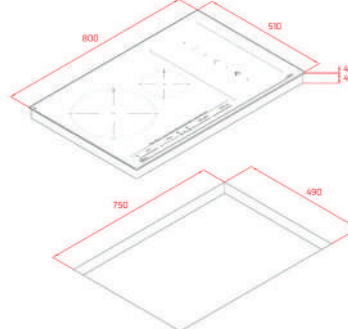

KOLOR

Czarny, RAL 9005, szkło

KRAWĘDŹ Szlif przedni

WYMIARY ZEWNĘTRZNE

Wys. 53mm Szer. 900mm Gł. 510mm

MAESTRO IZS 86630 MST

- Nr kat.: 112500030
- Edycja Urban Colors
- Płyta indukcyjna FullFlex
- Funkcja SlideCooking
- Funkcje bezpośrednie z sensorami temperatury: Gotowanie na wolnym ogniu, Konfitowanie, Grillowanie, Smażenie na głębokim tłuszczu, Smażenie, Utrzymywanie w ciepłe, Szybkie zagotowanie, Duszenie i Roztapianie
- Sterowanie dotykowe MultiSlider
- 4 strefy grzewcze 1x Ø 280 mm, 1 x Ø 185 mm, 2 x Ø 228-200 mm
- Powierzchnia ze szkła ceramicznego
- System bezpieczeństwa z automatyczną blokadą
- Timer
- Funkcja Funkcja Power plus
- Błokada rodzicielska
- Wskaźnik ciepła resztkowego
- Power management
- System łatwej instalacji Fast-Click
- Moc znamionowa: 7200 W