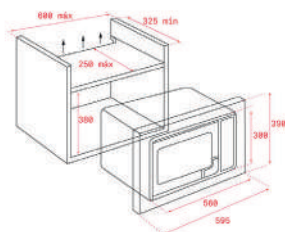

KOLOR

Czarny

WYMIARY ZEWNĘTRZNE

Wys. 390mm Szer. 595mm Głęb. 325mm

KOLOR

Biały

WYMIARY ZEWNĘTRZNE

Wys. 390mm Szer. 595mm Głęb. 325mm