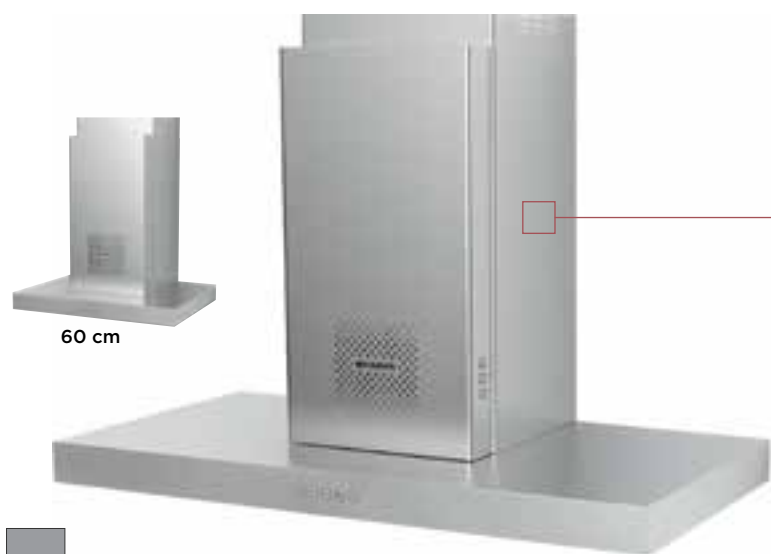

Wykończenie: Stal nierdzewna / Czarne szkło
Sterowanie: Sensorowe (dotykowe)
Szerokość: 600 / 900 mm
Wydajność: 280 - 600 (750) m³/h
Poziom głośności: 50 - 65 (69) dB (A)
Klasa energetyczna: A+

(opcja)