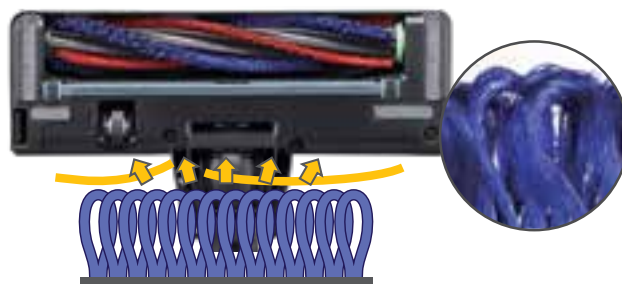

Szczotka przeciwdziałająca plątaniu się zebranych włosów

Szczotka skutecznie zbiera długie włosy i kurz, ale długie włosy zebrane z podłogi mniej się na niej plączą. Szczotkę można myć, co ułatwia utrzymanie jej w czystości.