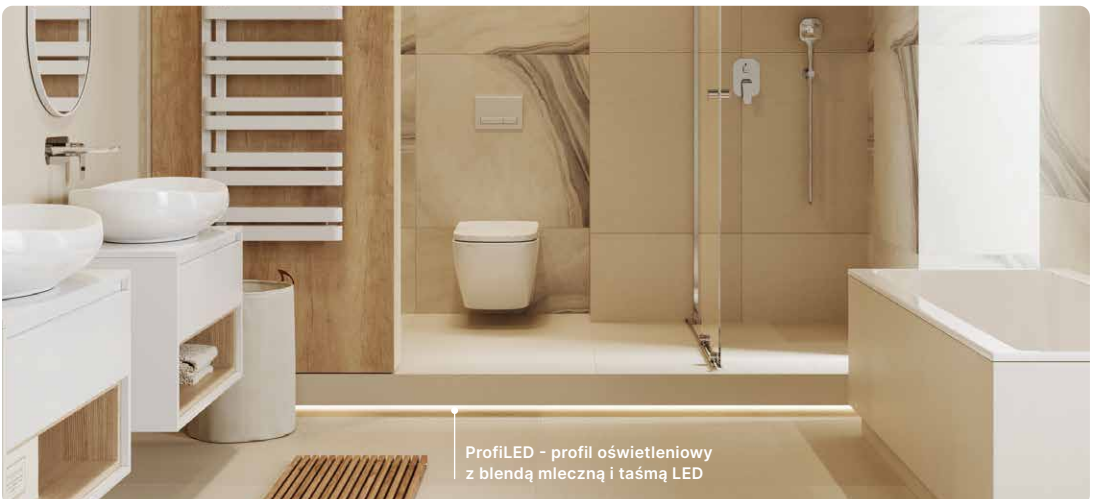

ProfiLED - profil oświetleniowy z blendą mleczną i taśmą LED