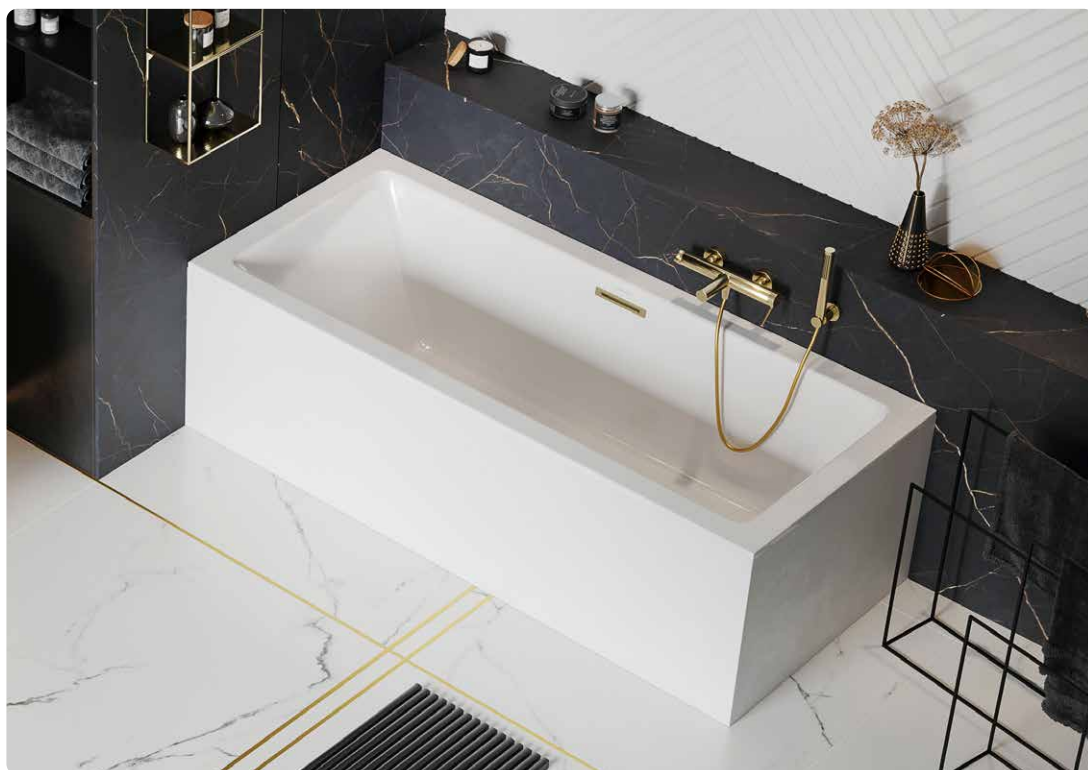

■ złoty połysk

ARIN.FLOW.GL

Kod wanny:

WAEX.HEV18WHS

2149 zł

2530 zł 2049 zł*

Cechy:

- 20 lat gwarancji
- rant typu SLIM
- obudowa typu A01

Do wanny należy domówić nóżki wannowe

chrom

czarny mat

biały połysk

złoty połysk

Wave Slim

Wanna akrylowa prostokątna, biały połysk

Cechy:

- 20 lat gwarancji
- rant typu SLIM
- obudowa typu A01

Do wanny należy domówić nóżki wannowe oraz syfon wannowy

▪ 120×70 cm

WAEX.WAV12WHS

949 zł

1115 zł 899 zł*

▪ 130×70 cm

WAEX.WAV13WHS