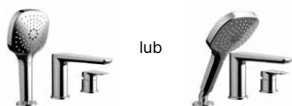

Dodatkowa opcja montażu słuchawki prysznicowej

Do każdej baterii wannowej dołączone są 2 rodzaje uchwytów słuchawki prysznicowej: kątowy (60°) oraz prosty. Dostępne we wszystkich opcjach kolorystycznych.