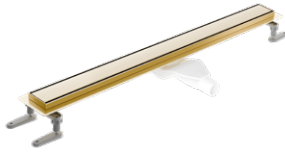

• 60 cm
INEX.1515.600.R.BL
999 zł
~~1180 zł~~ 999 zł*

• 70 cm
INEX.1515.700.R.BL
1099 zł
~~1290 zł~~ 1099 zł*

• 80 cm
INEX.1515.800.R.BL
1199 zł
~~1410 zł~~ 1199 zł*

• 90 cm
INEX.1515.900.R.BL
1299 zł
~~1530 zł~~ 1299 zł*

Cechy:

- 5 lat gwarancji

■ złoty połysk