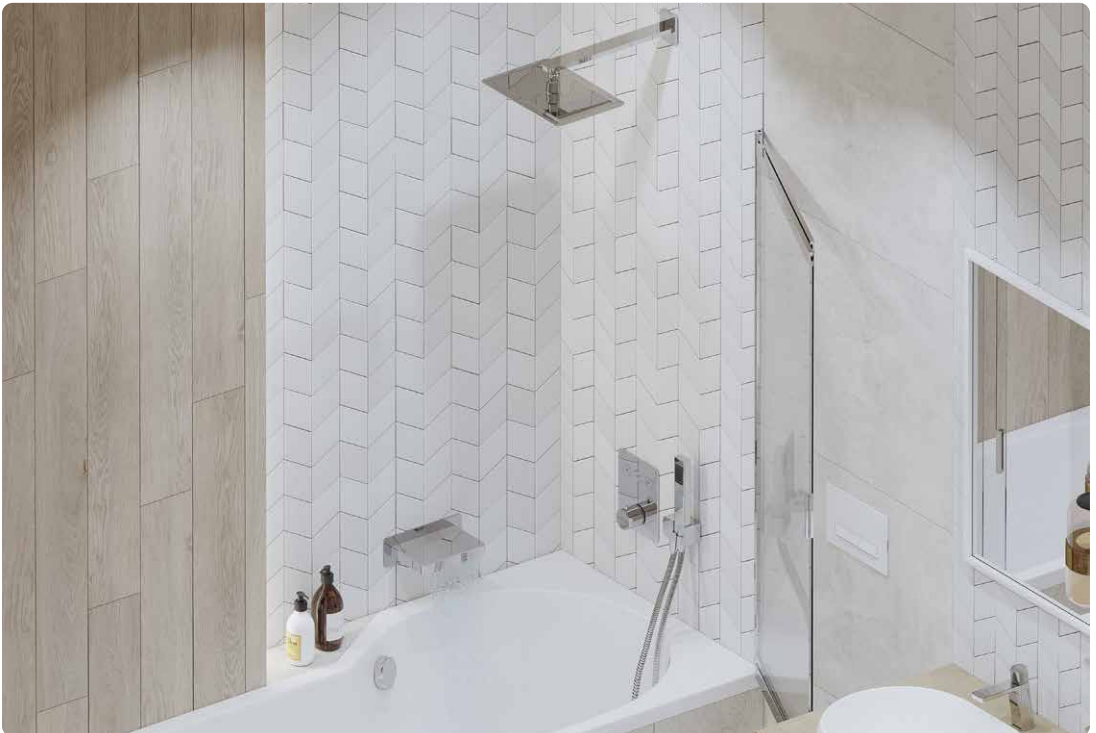

AREX.SET.8046CR

1799 zł

2415 zł 1899 zł*

■ czarny mat

AREX.SET.8046BL

2099 zł

2470 zł 2349 zł*

Krotos