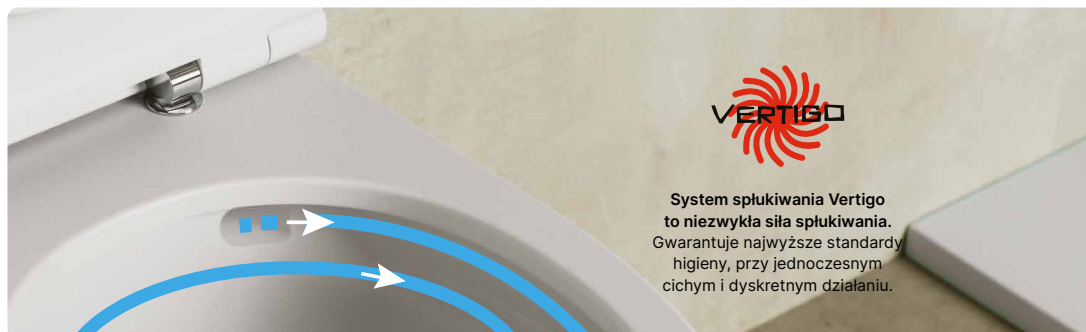

Quadra Vertigo

Miska WC wisząca z deską wolnoopadającą, biały połysk

- 53×36 cm
- bezrantowa miska
- splukiwanie Vertigo
- wypinane metalowe zawiasy

CESD.WCSQDV

CESD.CWQDRF

1999 zł

2350-zł 1999 zł*