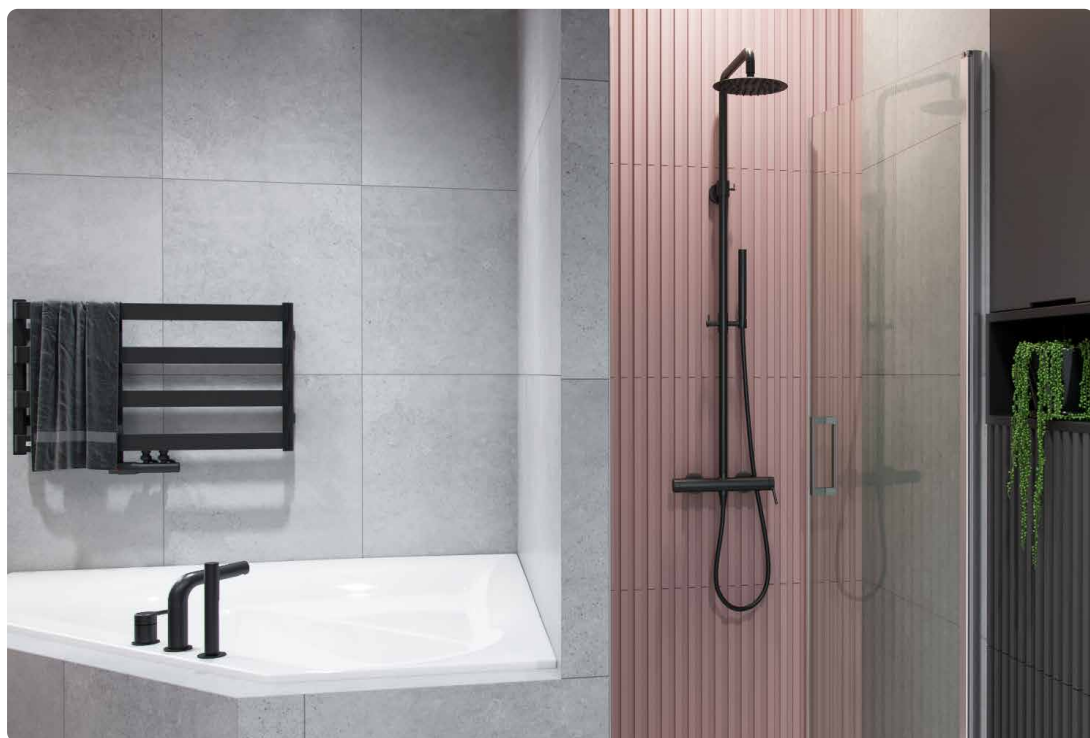

Pi

Zestaw prysznicowy ścienny z deszczownicą

Cechy:

- głowica prysznicowa okrągła Slim Ø 25 cm
- głowica ceramiczna Kerox
- przełącznik mechaniczny
- system Pure-calc
- z przełącznikiem
- bez wylewki