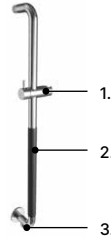

▪ dł. 45 cm

■ czarny mat

DOEX.1845BL

299 zł

350 zł 289 zł*