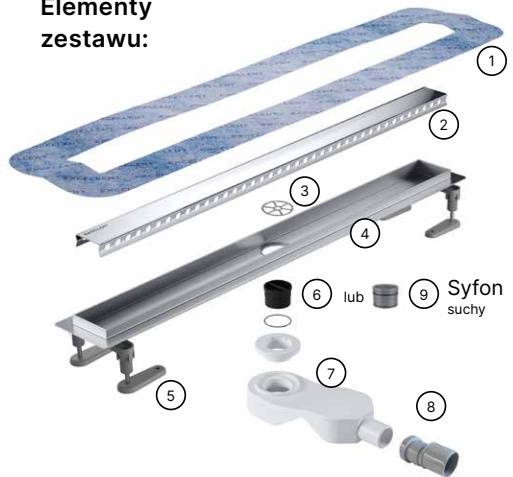

Elementy zestawu: