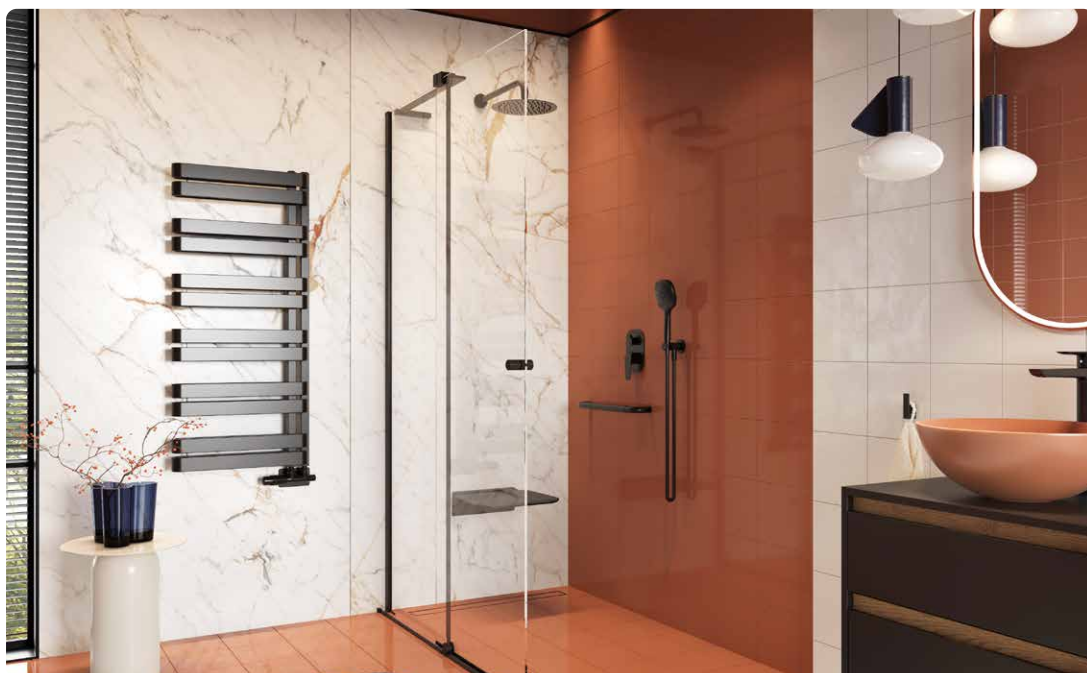

139 zł

164 zł 139 zł*

** TR - zestaw z uszczelką przezroczystą - do kabin w kolorze chrom oraz złoty połysk

Rols

Drzwi przesuwne wnętkowe
Kabina narożna

Montaż uniwersalny:

Cechy serii:

- 5 lat gwarancji
- przezroczyste uszczelki Ultra Clear
- drzwi z uszczelką
- grubość szkła drzwi 8 mm
- dwustronna powłoka Clean Control
- wypinane drzwi