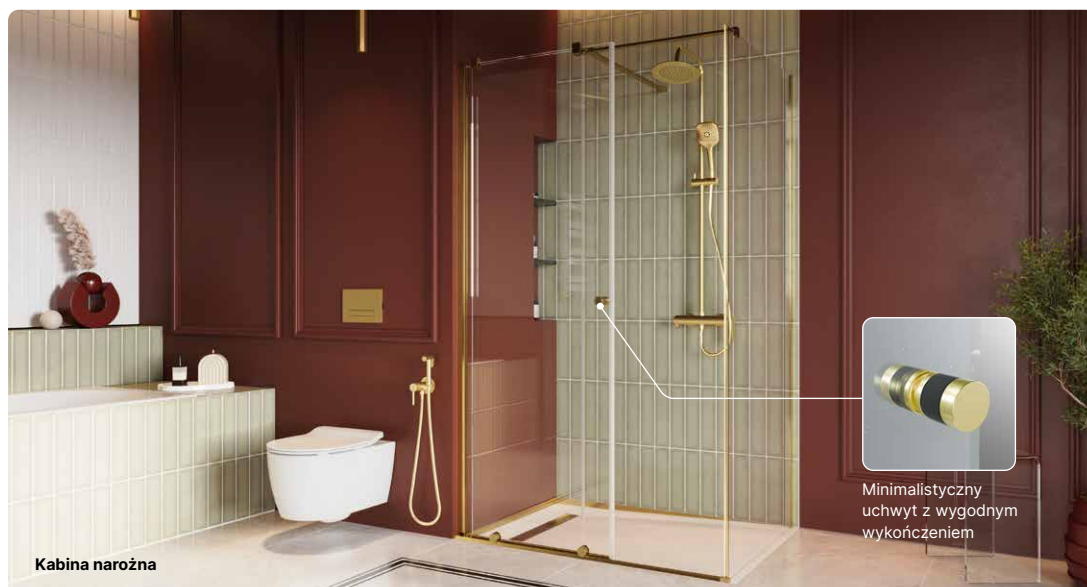

PRZYKŁADOWE KONFIGURACJE:

Drzwi przesuwne walk-in 120 cm, czarny mat:

KAEX.5012.1014.BL + KAEX.5007.01.1200.LP1/2 + KAEX.5007.01.1200.LP2/2

Drzwi przesuwne wnękowe 120 cm, chrom:

KAEX.5012.1014.CR + KAEX.5007.01.1200.LP1/2 + KAEX.5007.01.1200.LP2/2 + KAEX.5080.TR**

Kabina narożna 120×90 cm, złoty połysk:

KAEX.5012.1014.GL + KAEX.5007.01.1200.LP1/2 + KAEX.5007.01.1200.LP2/2 + KAEX.5022.GL
+ KAEX.5022.900 + KAEX.5080.TR**

**zestaw do zabudowy wnęki na str. 26