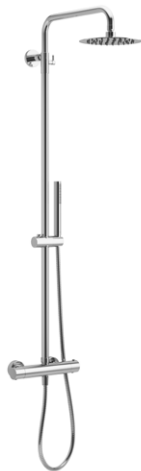

Termo Round

Zestaw prysznicowy termostacyjny Rain

■ chrom

ARAC.SY.107CR

1049 zł

4235 zł 999 zł*