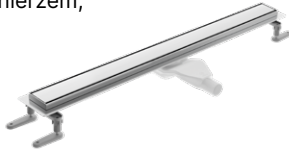

INEX.1918.90
139 zł
 165 zł 139 zł*

Stilio

Odpytyw liniowy z kołnierzem,
ruszt dekoracyjny

Cechy:

- 5 lat gwarancji

■ chrom

• 60 cm
INEX.1515.600.R.SNP
729 zł
~~855 zł~~ 699 zł*

• 70 cm
INEX.1515.700.R.SNP
759 zł
~~895 zł~~ 729 zł*