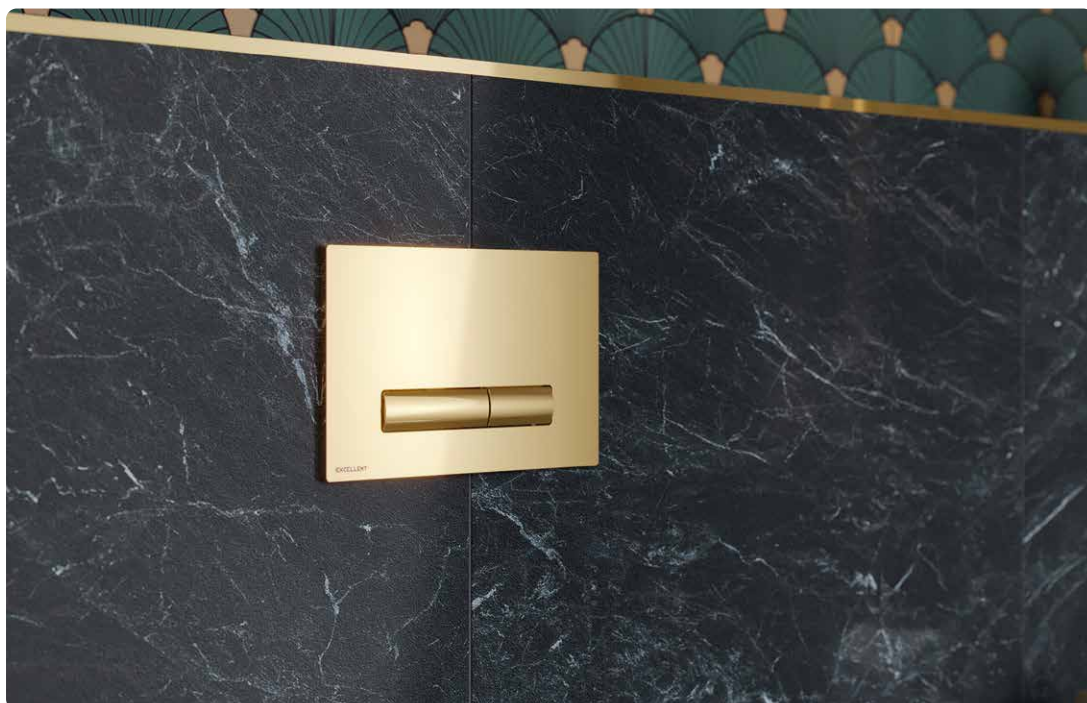

Ringo

Przycisk spłukujący do stelaża podtynkowego WC Shiro 2.0

Cechy:

- 2 lata gwarancji
- 23×15 cm

□ biały połysk

INEX.RI230.150.WH

199 zł

235 zł 220 zł*

■ chrom

INEX.RI230.150.CR

249 zł

295 zł 295 zł*

■ czarny soft

INEX.RI230.150.BL

299 zł

350 zł 350 zł*

Aurro

Przycisk spłukujący do stelaża podtynkowego WC Shiro 2.0

Cechy:

- 2 lata gwarancji
- 23×15 cm

□ biały połysk

INEX.AU230.150.WH

199 zł

235 zł 199 zł*

■ chrom

INEX.AU230.150.CR

249 zł

295 zł 249 zł*

■ czarny soft

INEX.AU230.150.BL

299 zł

350 zł 299 zł*

■ złoty połysk

INEX.AU230.150.GL

499 zł

585 zł 499 zł*