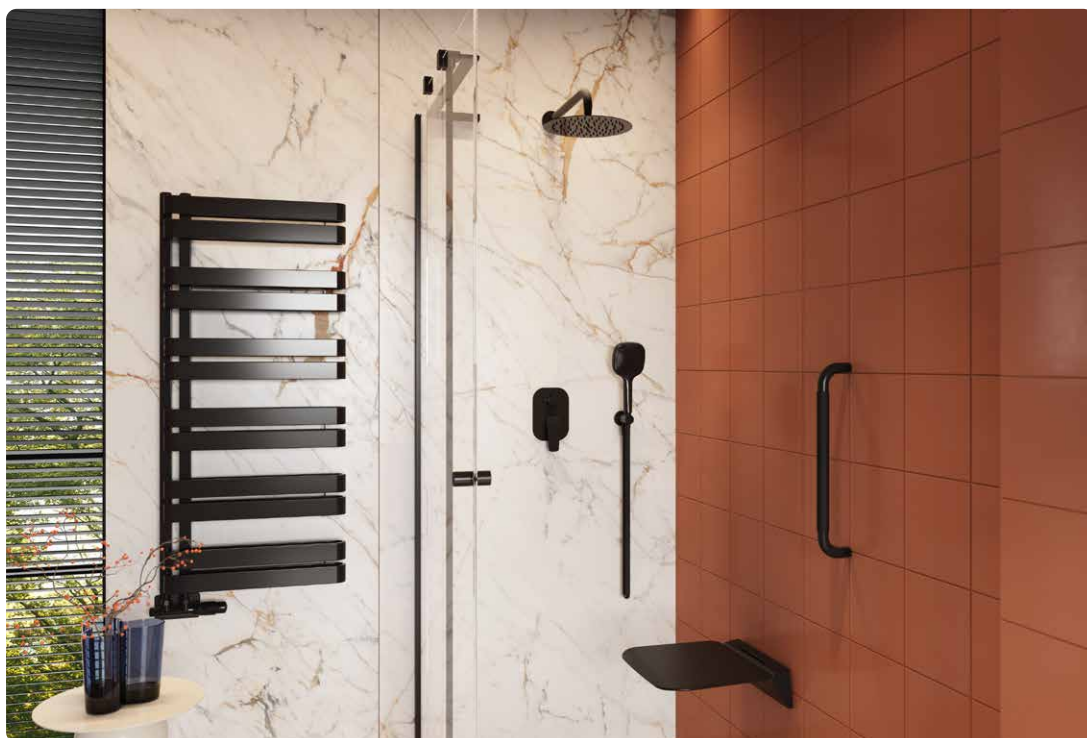

1359 zł

1600 zł 1299 zł*

■ złoty szczotk.

AREX.SET.4145GB

1359 zł

1600 zł 1299 zł*

Cechy:

- ramie ścienne okrągłe 40 cm
- głowica prysznicowa okrągła Slim Ø 25 cm
- bateria prysznicowo-wannowa podtynkowa Fix-box
- przyłącze kątowe z mocowaniem słuchawki
- wąż prysznicowy 150 cm
- słuchawka prysznicowa Auris 3 funkcyjna, ABS

1569 zł

1850-zł 1499 zł*

■ złoty szczotk.

AREX.4181GB

1779 zł

2095-zł 1699 zł*

Cechy:

- głowica prysznicowa okrągła Slim Ø 25 cm
- typ dwuchwytowa
- z przełącznikiem
- bez wylewki
- słuchawka prysznicowa Auris 3 funkcyjna, ABS
- wąż prysznicowy Regular, 150 cm