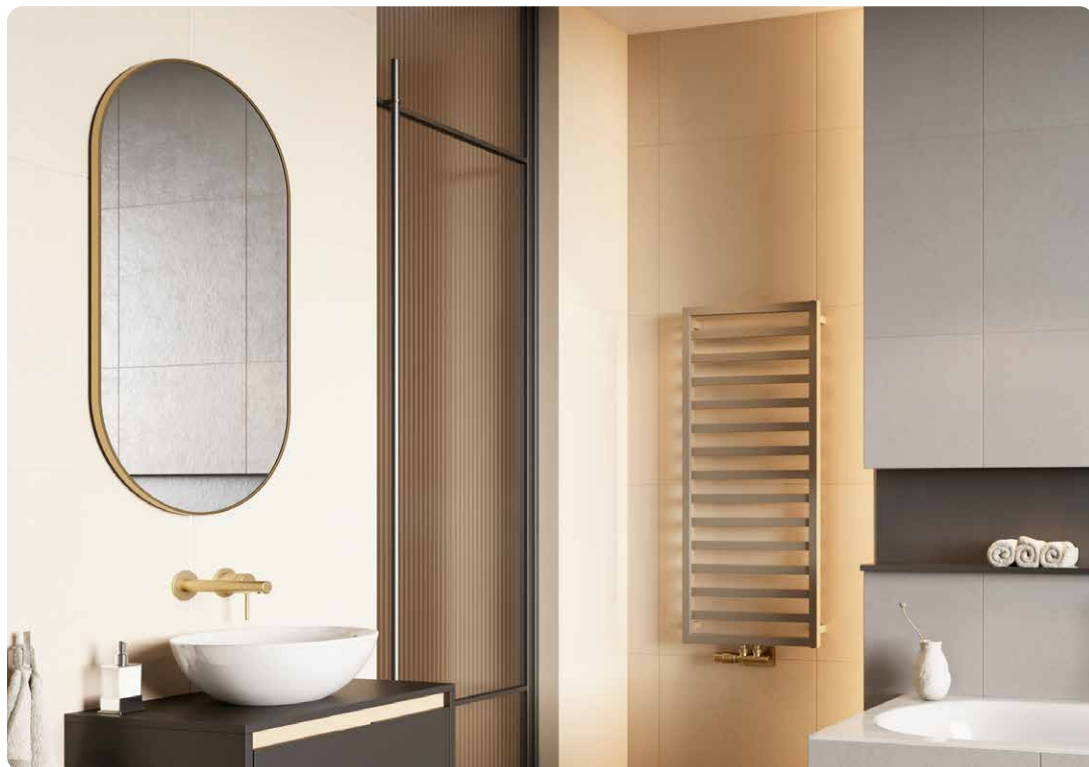

■ czarny mat

- 100×50 cm

DOEX.RE100.050.BL

749 zł

880-zł 729 zł*

□ biały mat

- 100×50 cm

DOEX.RE100.050.WH

779 zł

915-zł 779 zł*

Nowość

■ złoty szczotkowany

- 100×50 cm

DOEX.RE100.050.GB

799 zł

940-zł 799 zł*