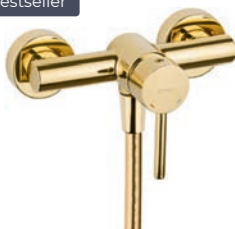

579,95 zł ~~1159,90 zł~~
Cena promocyjna
579,95 zł*

bestseller

33000300 / Molle

Bateria prysznicowa ścienna, czarny mat

539,95 zł ~~1079,90 zł~~
Cena promocyjna
539,95 zł*

bestseller

33000800 / Molle

Bateria prysznicowa ścienna, złoty połysk