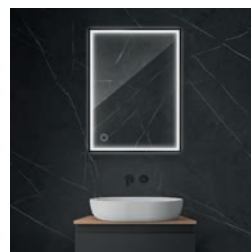

64105300 / Nordlis

Lustro 60×80 cm prostokątne z oświetleniem LED i systemem Klarglas, czarny mat

799,95 zł ~~1599,90 zł~~

Cena promocyjna

799,95 zł*