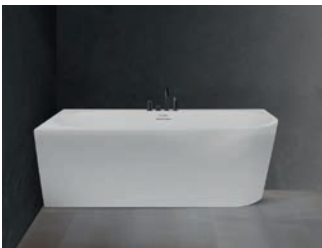

Cena promocyjna

5399,95 zł*

11002000 / Hulda

Wanna wolnostojąca narożna
160×75 cm prawa akrylowa, biała

5299,95 zł ~~10 599,90 zł~~

Cena promocyjna

5299,95 zł*

11003000 / Hulda