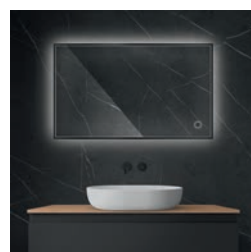

64111300 / Nordlis

Lustro 60×100 cm prostokątne z oświetleniem LED i systemem Klarglas, czarny mat

899,95 zł ~~1799,90 zł~~

Cena promocyjna

899,95 zł*