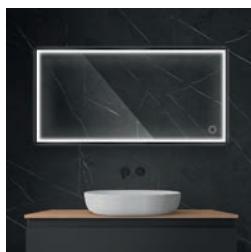

799,95 zł ~~1599,90 zł~~

Cena promocyjna

799,95 zł*

64105300 / Nordlis

Lustro 60×80 cm prostokątne z oświetleniem LED i systemem Klarglas, czarny mat

799,95 zł ~~1599,90 zł~~

Cena promocyjna

799,95 zł*