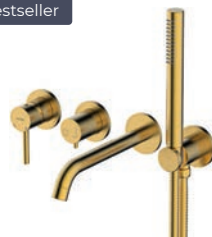

34105810 / Molle

Kompletna bateria wannowo-prysznicowa 4-otworowa podtynkowa, złoto szczotkowane

1999,95 zł ~~3999,90 zł~~

Cena promocyjna

1999,95 zł*

bestseller