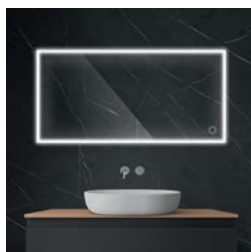

799,95 zł ~~1599,90 zł~~

Cena promocyjna

799,95 zł*

64106000 / Nordlis

Lustro 60×100 cm prostokątne z oświetleniem LED i systemem Klarglas

899,95 zł ~~1799,90 zł~~

Cena promocyjna

899,95 zł*