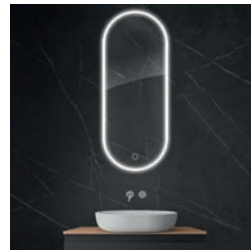

999,95 zł ~~1999,90 zł~~

Cena promocyjna

999,95 zł*

64103000 / Nordlis

Lustro 40×90 cm owalne z oświetleniem LED i systemem Klarglas

899,95 zł ~~1799,90 zł~~

Cena promocyjna

899,95 zł*