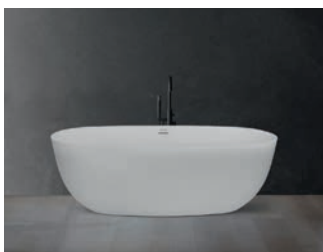

12012000 / Ebba

Wanna wolnostojąca 170×80 cm
owalna akrylowa, biała

5399,95 zł ~~10 799,90 zł~~

Cena promocyjna

5399,95 zł*

bestseller