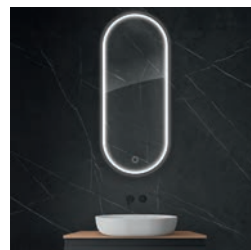

899,95 zł ~~1799,90 zł~~

Cena promocyjna

899,95 zł*

64103300 / Nordlis

Lustro 40×90 cm owalne z oświetleniem LED i systemem Klarglas, czarny mat

899,95 zł ~~1799,90 zł~~

Cena promocyjna

899,95 zł*