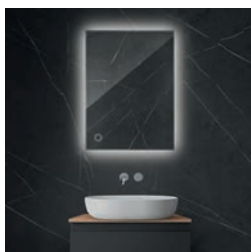

64115000 / Nordlis

Lustro 60×80 cm prostokątne z oświetleniem LED i systemem Klarglas

799,95 zł ~~1599,90 zł~~

Cena promocyjna

799,95 zł*