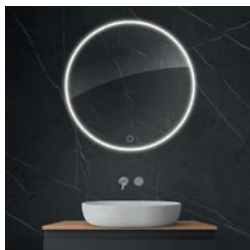

64101000 / Nordlis

Lustro 80 cm okrągłe
z oświetleniem LED
i systemem Klarglas

999,95 zł ~~1999,90 zł~~
Cena promocyjna
999,95 zł*