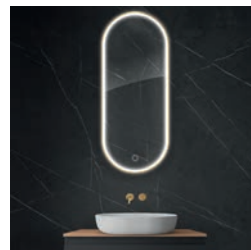

899,95 zł ~~1799,90 zł~~

Cena promocyjna

899,95 zł*

64103800 / Nordlis

Lustro 40×90 cm owalne z oświetleniem LED i systemem Klarglas, złoty połysk

899,95 zł ~~1799,90 zł~~

Cena promocyjna

899,95 zł*