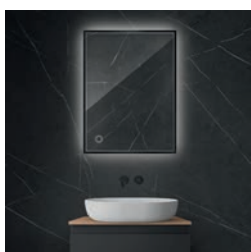

64115300 / Nordlis

Lustro 60×80 cm prostokątne z oświetleniem LED i systemem Klarglas, czarny mat

799,95 zł ~~1599,90 zł~~

Cena promocyjna

799,95 zł*